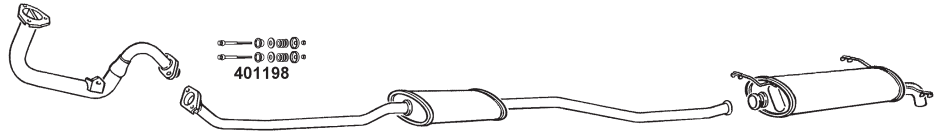

ZX 1.1

Reflex
1124cc (44 kW,60 CV,HP,PS)
Mot: TU1(H1A)

Typ: N2-A1
03/1991→

120238
CN320W
96041771

270018
CN191K
96041785

210036
CN192J
96041796

401198

430290x2 430279x2