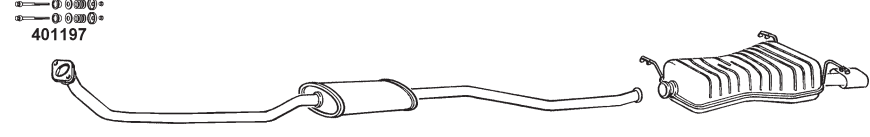

ZX 1.9TD Turbo Diesel-D Turbo
Aura,Avantage
1905cc (68 kW,92 CV,HP,PS)
Mot:XUD9TE
Prestige,Tonic,Fugue
Typ: N2-F4
N2-F5
03/1991→

180379

270022 CN199A
96041783
401197
401197
430174x2
430279x2
410191
430230x2
430309x2

270022 CN199A
96041783

210479 CN364G
172680

430173
420185
420139x2