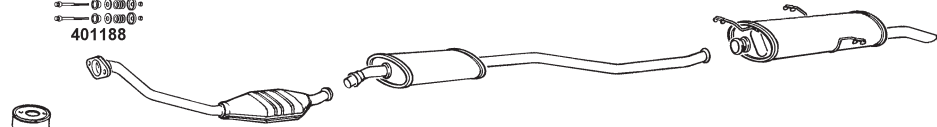

ZX 1.9D Kat Diesel
1905cc (52 kW,71 CV,HP,PS)
Mot:XUD9A
Flash,Tonic,Fugue
Typ: N2-D5, N2-H5
03/1994→

TSN: 238,262,621 **180318**

210168 PG130G
172128
401188
401188
430175x2
430279x2
410188
410140
430230x2
430309x2

250057 CN221Q
96134337

220447 CN349D
1726A0

430173
420185
420139x2