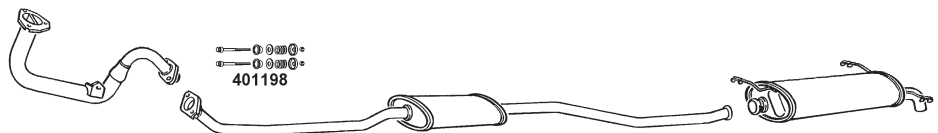

401198

430290x2 430279x2

TSN: 208,611

180090