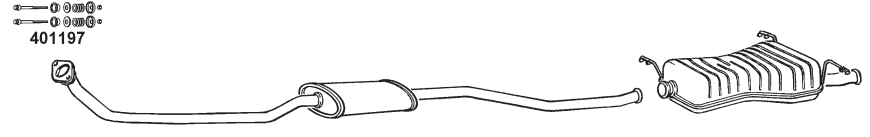

ZX 1.9TD Turbo Diesel
Aura,Avantage
1905cc (68 kW,92 CV,HP,PS)
Mot:XUD9TE
Prestige,Tonic,Fugue
Typ: N2-F4
N2-F5
03/1991→

Except D Turbo **180205**

270022 CN199A
96041783
401197
401197
430174x2
430279x2
410191
430230x2
430309x2

270022 CN199A
96041783

210478 CN362J
172687

430173
420185
420139x2