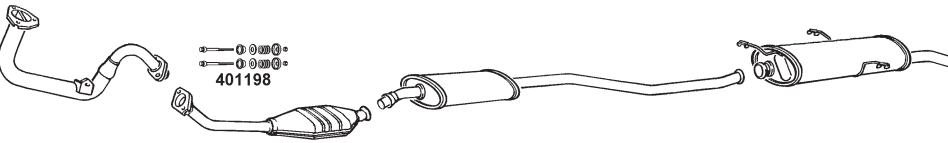

N/A

311034
311034
96145069

250057
CN221Q
96041787

220447
CN349D
172699

ZX 1.4i Kat

1360cc (55 kW,75 CV,HP,PS)
Mot:TU3MC

Tonic,Flash

Typ: N2-D7
03/1994→