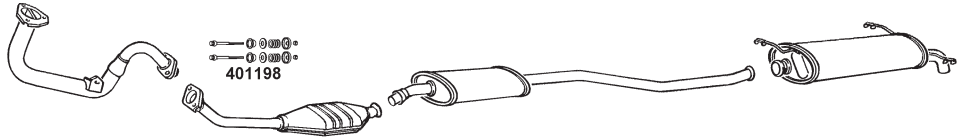

180196

ZX 1.1i Kat

Reflex
1124cc (44 kW,60 CV,HP,PS)
Mot: TU1M,Z

Typ: N2-A4
03/1991→

N/A

311034
311034
96145891

250057
CN221Q
96041787

210036
CN192J
96041796