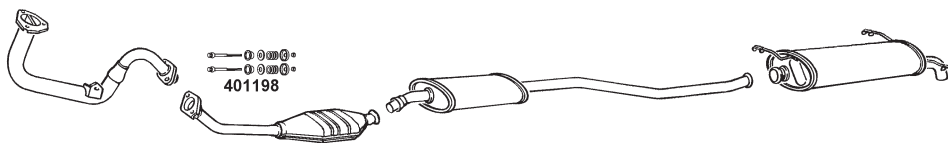

N/A

311034
311034
96041786

250057
CN221Q
96041787

210036
CN192J
96041796

ZX 1.4i Kat

Aura,Avantage,Reflex
1360cc (55 kW,75 CV,HP,PS)
Mot:TU3MC/ZTU3.2Z/K

Prestige,Tonic,Flash
Typ: N2-A9,B1,E9

03/1991→