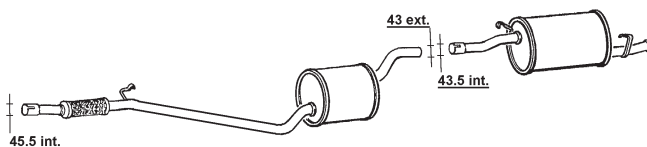

Y10 1.1ie Kat Selectronic
1108cc (37 kW,50 CV,HP,PS)

10/1992-1996

510120

N/A

260222
LA90W
7756089

210120
LA89X
7711037