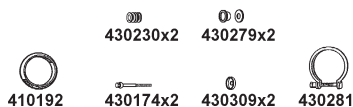

XSARA 2.0i Kat 16v

1998cc (101 kW,167 CV,HP,PS)
Mot: XU10J4RS

Typ: N6RFSF
07/1997→

180428

321105
321105
1705L9

250059
CN223M
96126689

220561
CN400D
1726T7

401154