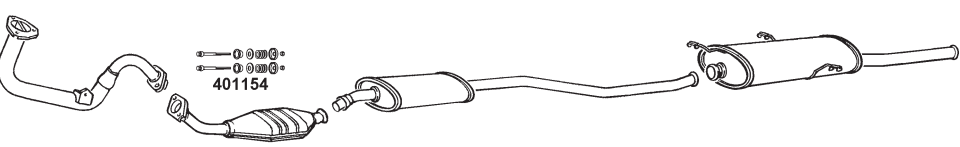

1726X3

XSARA 1.6i Kat

1587cc (66 kW,90 CV,HP,PS)

Mot: TU5JP

Typ: N2NFZF
07/1997→

(N)

430230x2 430279x2

180436