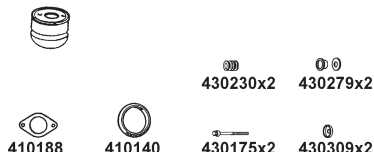

XSARA 1.8D,1.9D Diesel

1769cc (44 kW,60 CV,HP,PS)
Mot: XUD7
1905cc (50 kW,68 CV,HP,PS)
Mot: XUD9A

Typ: N0DJYF,N1DJYF
07/1997→

180431

210168
PG130G
172128

270021
CN197C
96041781

220560
CN396J
1726S7

401188