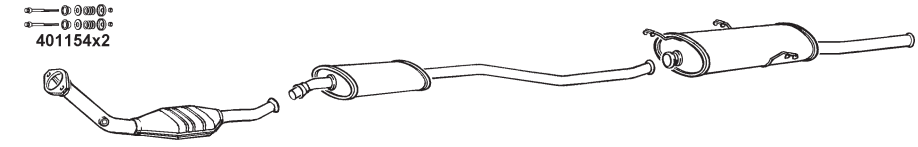

07/1997→

(N)

430230x2 430279x2

180438

XSARA 2.0i Kat

1998cc (98 kW,133 CV,HP,PS)
Mot: XU10J4R

Typ: N0RFSF
07/1997→

180472