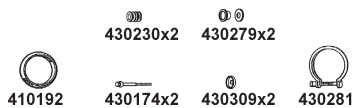

N/A

1705AP

250059
CN223M
96126689

220561
CN400D
1726T7

401154

XSARA 2.0i Kat 16v

1998cc (101 kW,167 CV,HP,PS)
Mot: XU10J4RS

Typ: N6RFSF
07/1997→