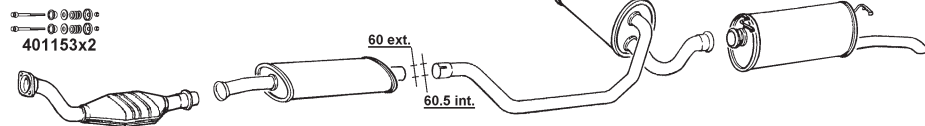

230709
CN426P
(171795)

220597
CN410M
1726F1

XM 2.1TD Kat Turbo Diesel

2088cc (80 kW,110 CV,HP,PS)
Mot: XUD11BTE

Typ: Y4-MZ, Y4-CW
07/1994→

Emissions CEE 2000

180449

- 401153x2
- 430110x2
- 430309x2
- 410192
- 430290x2
- 430279x2
- 430002
- 420139x2
- 430002
- 420139x2