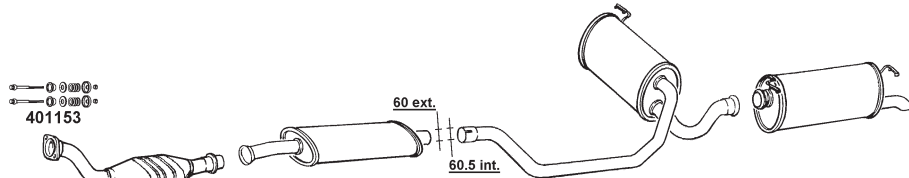

430309x2

430002

420139x2

430002

420139x2

XM 2.1TD Turbo Diesel

2088cc (80 kW,110 CV,HP,PS)
Mot:XUD11ATE,XUD11BTE

Typ: Y3-AT
05/1989-06/1994