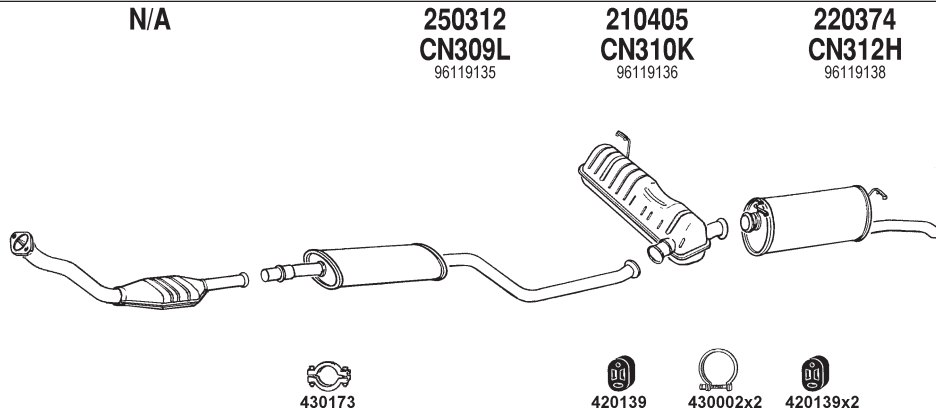

XM 2.0i Kat Turbo CT

1998cc (104 kW,145 CV,HP,PS)
Mot: XU10J2TE/Z

Typ: Y3-AY,Y4-GM,Y4-TS
1992→

TSN: 223,249,650

180186