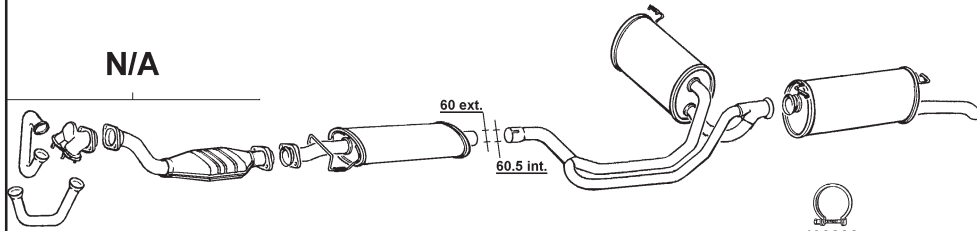

N/A

210034
CN185V
94560389

230088
CN186T
95654014

210394
CN313G
95661783

XM 3.0i Kat V6 12v

2975cc (123 kW,170 CV,HP,PS)
Mot: ZPJ

Typ: Y3-AW, Y4-GR, Y4-TN
05/1989-1994

TSN: 212

180188

N/A

- 420186x2
- 430249
- 420139
- 410246
- 420139x2
- 430002

130241
CN315D
(96021651)

260080
CN189M
(96021651)

210030
CN162D
96021664

210031
CN163C
96021679

XM 2.1D Diesel

2138cc (60 kW,83 CV,HP,PS)
Mot: XUD11

Typ: Y3-AE, Y4-GV
05/1989-03/1996

TSN: 490

180190

401154

- 430174x2
- 430279x2
- 410192
- 430110x2
- 430309x2
- 430173