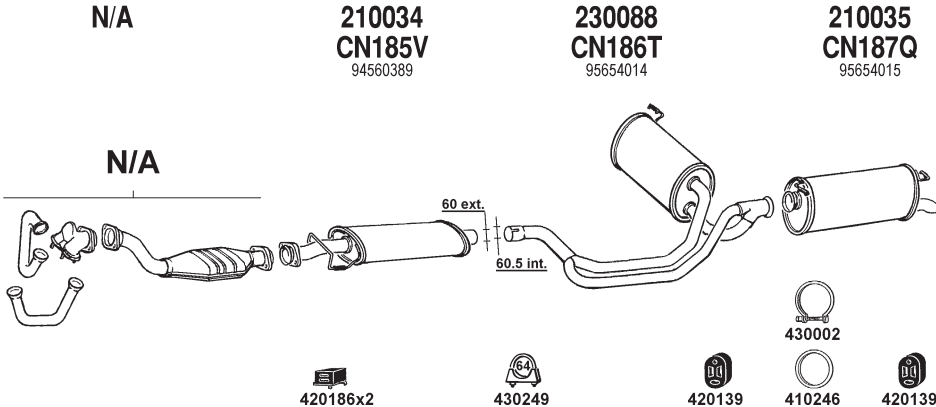

Typ: Y3-AG,Y3-CM,Y3-GN,Y3-TR
05/1989-1994

TSN: 485

180089

XM 3.0i Kat V6 24v

2975cc (147 kW,200 CV,HP,PS)
Mot: ZPJ4

Typ: Y3-AL,Y3-CU,Y3-GU
05/1989-1993

TSN: 492

180189