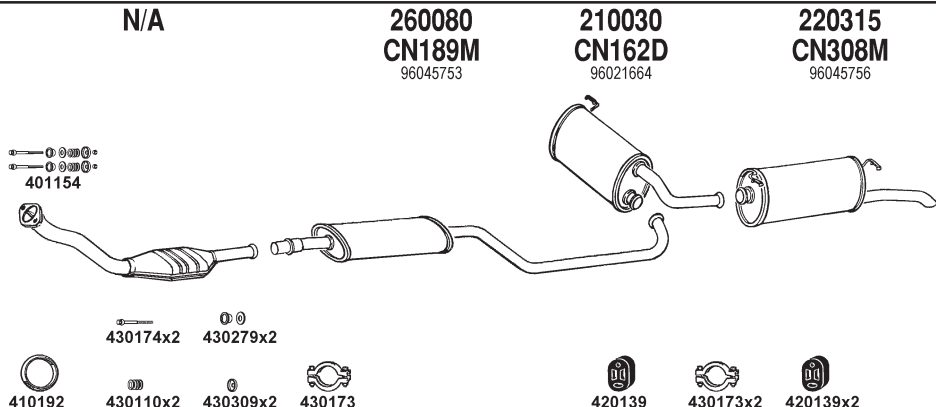

XM 2.0i Kat

1998cc (81 kW,110 CV,HP,PS)
Mot: XU10M
1998cc (89 kW,121 CV,HP,PS)
Mot: XU10J2

Typ: Y3-AP,Y3-AR
11/1989-06/1994

TSN: 211

180184

XM 2.0i Kat 16v

1998cc (99 kW,135 CV,HP,PS)
Mot: XU10J4RZ

Typ: Y4-GB,Y4-TU
1994→