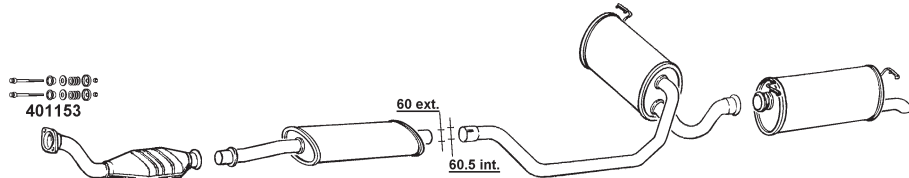

430002

420139x2

430002

420139x2

XM 2.1TD Kat Turbo Diesel

2088cc (80 kW,110 CV,HP,PS)
Mot:XUD11BTE

Typ: Y4-WL
07/1994→

Emissions CEE 2000