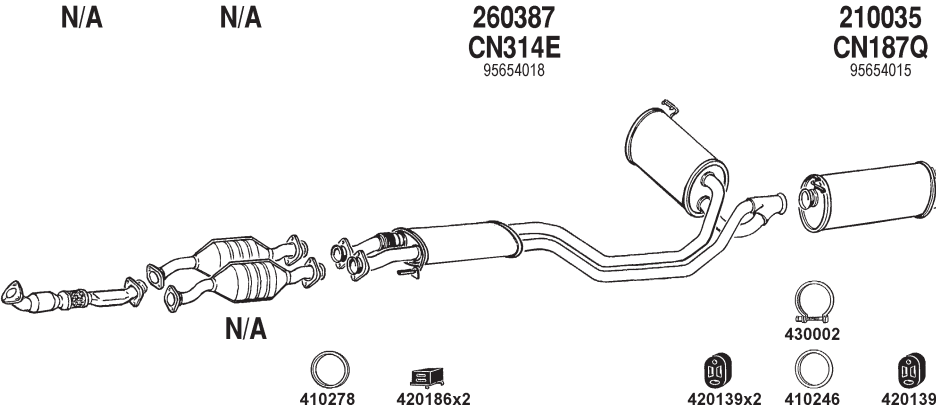

Typ: Y3-AG,Y3-CM,Y3-GN,Y3-TR
05/1989-1994

TSN: 485

180089

XM 3.0i Kat V6 24v

2975cc (147 kW,200 CV,HP,PS)
Mot: ZPJ4

Typ: Y3-AL,Y3-CU,Y3-GU
05/1989-1993

TSN: 492

180189