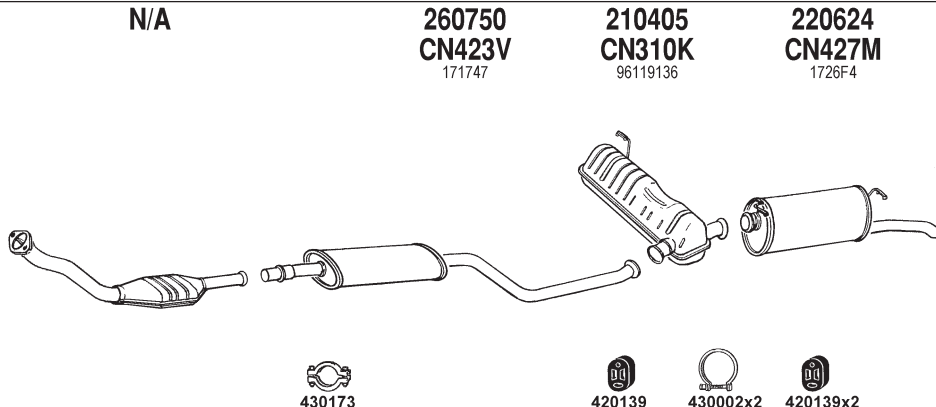

XM 2.0i Kat 16v

1998cc (99 kW,135 CV,HP,PS)
Mot: XU10J4RZ

Typ: Y4-GB,Y4-TU
1994→

180471