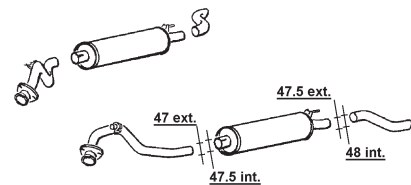

120085 **210445** **460010**
JR264C **JR284X** **JR197B**
GEX1833 EBC8750 GEX1690

N/A

N/A

(N)

080193