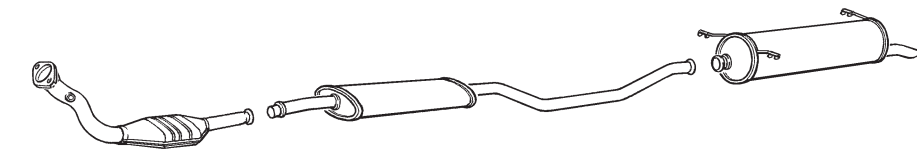

430281

430281

420139x3

XANTIA 2.0i Kat

1998cc (90 kW,123 CV,HP,PS)

Mot: XU10J2

Typ: X1-5E

03/1995-06/1997