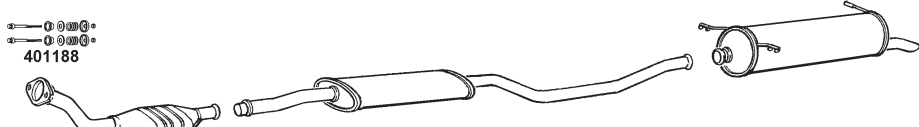

XANTIA 2.0HDi Kat Turbo Diesel

1997cc (81 kW,110 CV,HP,PS)
Mot: DW10ATED

Typ: X1RHFZ,X7RHZF
11/1998→

N

180459

N/A

1705FA

230460
CN355V
1726H7