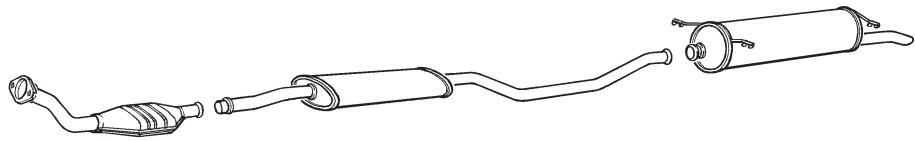

XANTIA 2.0HDi Kat Turbo Diesel

1997cc (81 kW,110 CV,HP,PS)
Mot:DW10ATED

Typ: X1RHFZ,X7RHFZ
11/1998→

180468

N/A

1731F6

260527
CN358P

171759

230460
CN355V

1726H7

430002

430281

420139x3

XANTIA 2.1TD Kat Turbo Diesel

2088cc (81 kW,110 CV,HP,PS)
Mot:XUD11BTE

Typ: X1-1G/3G/4G,X1-8D,X1P8CF
→ch.no.07979
03/1995→

TSN: 275,629

180339

N/A

173147

260527
CN358P

171759

220450
CN359M

1726J0