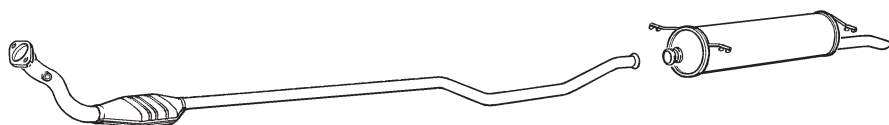

Emissions CEE2000

180454

N/A

1705G2

230459
CN354W
1726H5

XANTIA 1.8i Kat

1761cc (74 kW,103 CV,HP,PS)
Mot: XU7JP

Typ: X1-1E,X1-2E
03/1995-06/1997