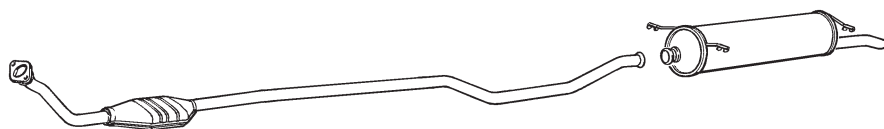

XANTIA 2.0HDi Kat Turbo Diesel

1997cc (66 kW,90 CV,HP,PS)
Mot: DW10TD

11/1998→

N

180467