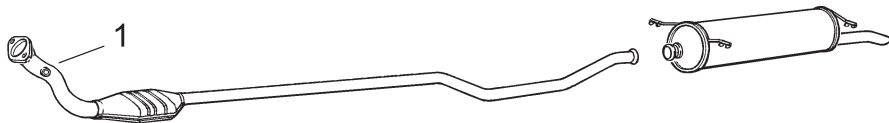

XANTIA 1.8i Kat 16v

1761cc (80 kW,109 CV,HP,PS)
Mot: XU7JP4/GPL

1761cc (81 kW,112 CV,HP,PS)
Mot: XU7JP4

Typ: X1-2H/3H,X2LFCY/X2LFYF
06/1997→

Emissions CEE95

180462

N/A

1705Y1

230459
CN354W
1726H5