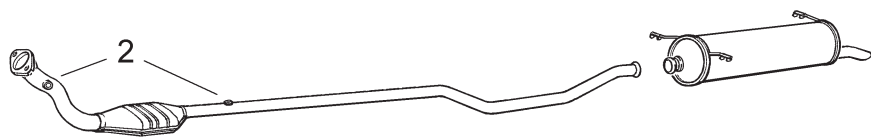

430281

420139x3

N/A

1705Y1

220449
CN353X
1726H4

XANTIA 1.8i Kat 16v

1761cc (81 kW,112 CV,HP,PS)
Mot: XU7JP4

Typ: X1-5C/6C,X1LFYF/M
12/1997→