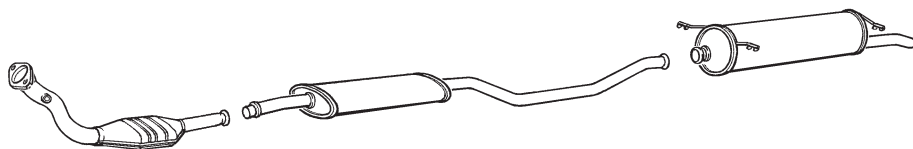

180335

N/A

173148

220574
CN415G
171760

220575
CN419B
1726J2

XANTIA 2.0i Kat Turbo

1998cc (110 kW,150 CV,HP,PS)
Mot: XU10J2TE

Typ: X1-6E,X2RGXF
03/1995→