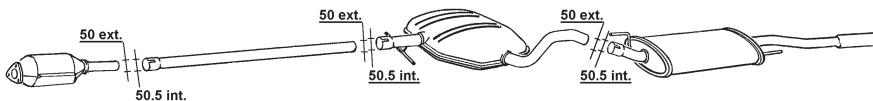

VENTO 1.6i Kat

1595cc (74 kW,101 CV,HP,PS)
Mot: AEK,AFT

10/1994-02/1999

TSN: 412,957

930620

410234

410318

430193