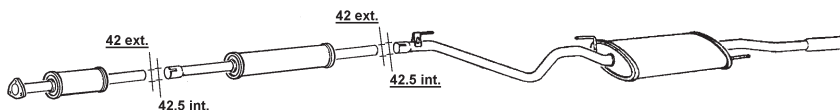

1H0253209A

260386
VW318T

1H5253609

VENTO 1.8

1781cc (55 kW,75 CV,HP,PS)
Mot: AAM

Typ: 1H22D2/3
1H23D2/3
1H22E2/3
1H23E2/3

11/1991-07/1993

TSN: 416,898