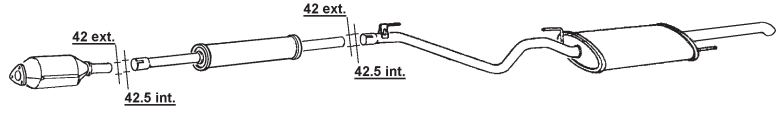

430190

430190

420199x3