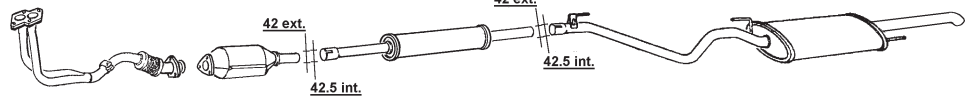

410227

410317

430190

430190

420199x3

VENTO 1.6i Kat

1598cc (55 kW,75 CV,HP,PS)
Mot: AEA,AEE

10/1994-02/1999

TSN: 409,912

930619

N/A

N/A

220290
VW249V
1H0253209H

260658
VW417X
1H0253609L

1H0253091AB

6N0131701PX