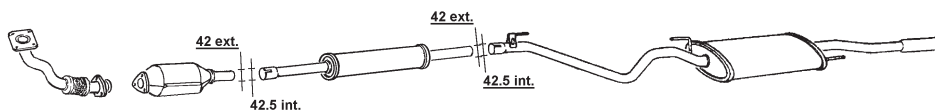

220290
VW249V

1H0253209A

260386
VW318T

1H5253609

VENTO 1.8 Kat

1781cc (55 kW,75 CV,HP,PS)
Mot: AAM

Typ: 1H22D2/3
1H23D2/3
1H22E2/3
1H23E2/3

11/1991-07/1993