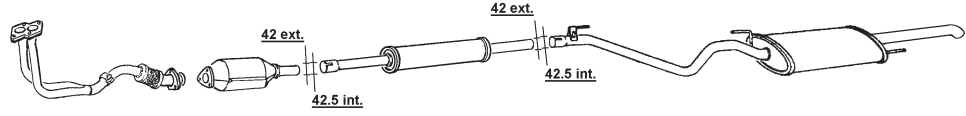

VENTO 1.4i Kat

1391cc (44 kW,60 CV,HP,PS)
Mot: ABD

08/1993-10/1994

TSN: 920

930633

301033
301033
1H0253091AA

311117
311117
6N0131701DX

220290
VW249V
1H0253209H

260658
VW417X
1H5253609L

410227

410317

430190

430190

420199x3

VENTO 1.4i Kat

1391cc (44 kW,60 CV,HP,PS)
Mot: ABD,AEX

10/1994→

TSN: 406,897

930617

N/A

N/A

220290
VW249V
1H0253209A

260658
VW417X
1H5253609L

1H0253091BB

6N0131701HX