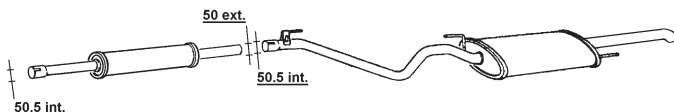

VENTO 1.8i Kat

1781cc (55 kW,75 CV,HP,PS)
Mot: AAM

ch.no.1HS800001→

07/1995→

TSN: 416,898

930622

410323

430193

430190

420199x3