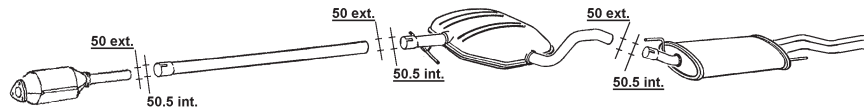

N/A
311296
311296
1H0253091AC 028131701BX

120208
VW236M
1H0253203E

210294
VW258G
1H0253409J

230592
VW402V
1H5253609AD

VENTO 1.9TDi Kat Turbo Diesel

1896cc (66 kW,90 CV,HP,PS)
Mot: 1Z

07/1994-07/1996

TSN: 410,944

930631

430193

430193

420200x2

430193

420199x2

N/A

220350
VW294D
3A0253203A

220525
VW399A
1H0253409L

230591
VW401W
1H5253609AE