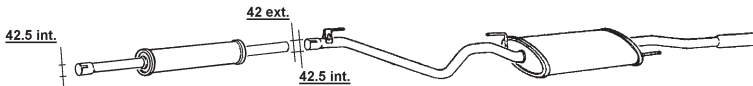

N/A

N/A

220290
VW249V
1H0253209A

260386
VW318T
1H5253609

VENTO 1.4 Micro Kat

1391cc (44 kW,60 CV,HP,PS)
Mot:ABD

Typ: 1H22A1,2
1H23A1,2
1H22B1,2
1H23B1,2

11/1991 →