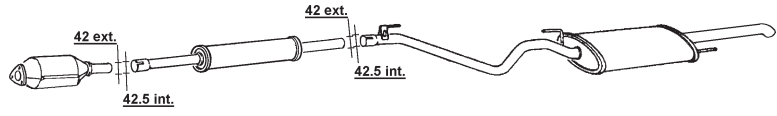

430190

430190

420199x3

VENTO 1.6 Kat

1598cc (55 kW,75 CV,HP,PS)
Mot: ABU

Typ: 1H22A1,2
1H23A1,2
1H22B1,2
1H23B1,2

09/1992-07/1993

TSN: 409,912

930340

301033
301033
1H0253091AA

311117
311117
191131701D

220290
VW249V
1H0253209A

260386
VW318T
1H5253609