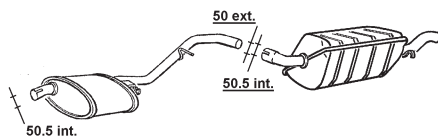

TSN: 811

390396

N/A

230288
VL507W
852426

220117
GM113K
852880

VECTRA A 2.0i Kat 4WD

1998cc (85 kW,115 CV,HP,PS)
Mot: C20NE

1992-08/1994