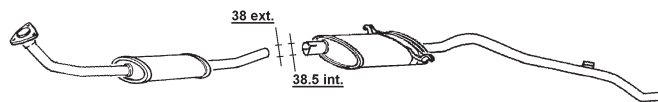

VANETTE 1.5

1488cc (49 kW,66 CV,HP,PS)

Mot: A15

Prod. **E**

Typ: C220

1986→

TSN: 389,505

270135

140045
DN246W
20010Y9501

250069
DN247V
20090Y9501

430189

420100x2

420073

VANETTE 2.0D Diesel

1952cc (49 kW,66 CV,HP,PS)

Mot: LD20

Typ: C220

06/1987-02/1993

TSN: 433,467

270172

140251
DN257E
20010Y9604

260458
DN258D
20090Y9600