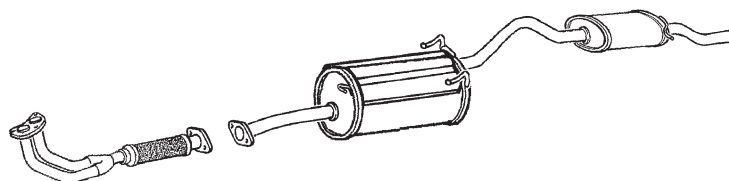

# VANETTE 2.3D Diesel Cargo

2283cc (55 kW,75 CV,HP,PS)

Mot: LD23

Typ: C23M

10/1994→

270342

120284  
DN405L  
200109C002

250460  
DN481B  
201009C600