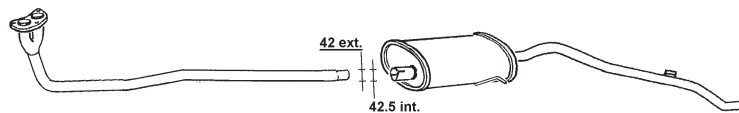

VANETTE 1.5

1488cc (49 kW,66 CV,HP,PS)

Mot: A15

Prod. **E**

Typ: C220

1986→

TSN: 389,505

270135

140045
DN246W
20010Y9501

250069
DN247V
20090Y9501

430189

420100x2

420073

VANETTE 2.0D Diesel

1952cc (49 kW,66 CV,HP,PS)

Mot: LD20

Typ: C220

06/1987-02/1993

TSN: 433,467

270172

140251
DN257E
20010Y9604

260458
DN258D
20090Y9600

410098

430190

420100

420073

VANETTE 2.3D Diesel Cargo

2283cc (55 kW,75 CV,HP,PS)

Mot: LD23

Typ: C23M

10/1994→

270342

120284
DN405L
200109C002

250460
DN481B
201009C600

410160x2

410059

420076

420159x2

420076