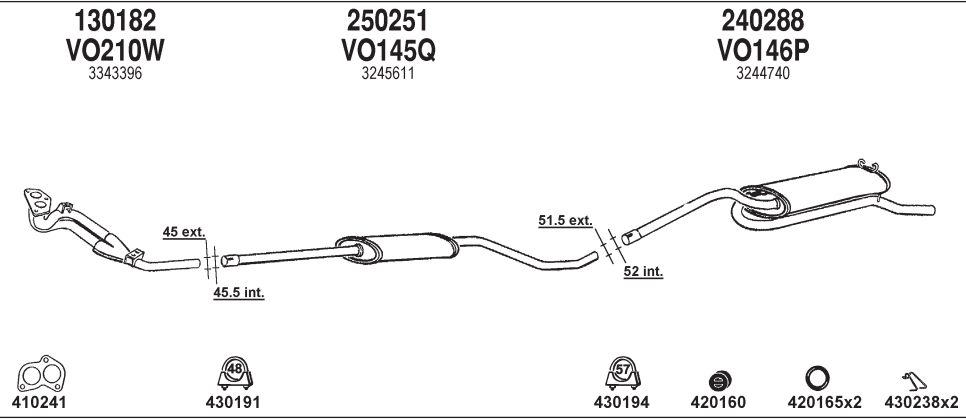

**360 2.0i  
GLT,GLE**  
1986cc (70 kW,95 CV,HP,PS)  
Mot: B19E  
  
**1983-1984**

TSN: 315

960045

-  410241
-  430191
-  430237x4
-  430193
-  420160
-  420165
-  430238x2

**360 2.0  
GL,GLT**  
1986cc (75 kW,102 CV,HP,PS)  
Mot: B19E,B200  
 P.A.S.  
**1984-1988**

TSN: 321,323,324,349

960057

-  410241
-  430191
-  430237x4
-  430193
-  420160
-  420165x2
-  430238x2

**360 2.0  
GLE,GLEi**  
1986cc (75 kW,102 CV,HP,PS)  
Mot: B19E,B200  
 P.A.S.  
**1984-1989**

TSN: 321,323,324,349

960128

-  410241
-  430191
-  430194
-  420160
-  420165x2
-  430238x2

**360 2.0 Kat  
GL,GLT**  
1986cc (75 kW,102 CV,HP,PS)  
Mot: B200 EA/F/K  
    
**1986-1990**

TSN: 321,323,324,327,328,330,331,349

960084

-  410241
-  430191
-  430194
-  420160
-  420165x2
-  430238x2

**360 2.0  
GLE**  
1986cc (66 kW,90 CV,HP,PS)  
Mot: B19A/B200K  
  
**1980-1990**

 1984  
TSN: 317,323

960050

-  410241
-  430191
-  430237x4
-  430191
-  420160
-  420165x2
-  430238x2