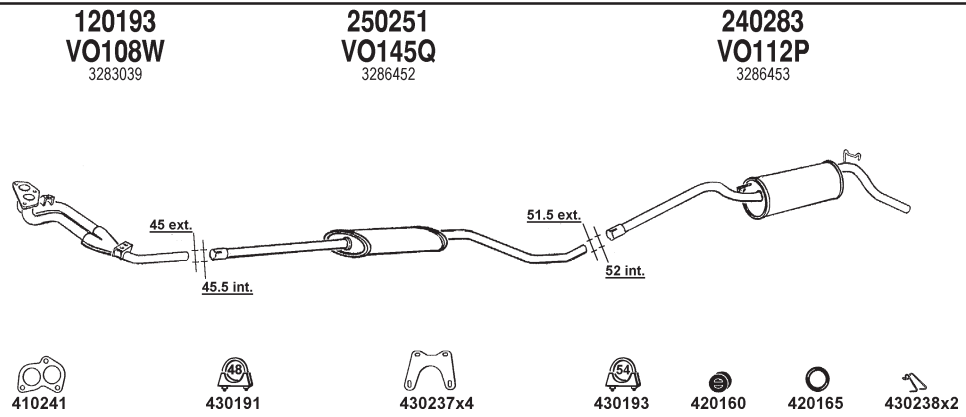

**120193**  
**VO108W**  
3283039

**250249**  
**VO103D**  
3277886

**240282**  
**VO104C**  
3294921

**360 2.0**  
**GLS**

1986cc (66 kW,90 CV,HP,PS)

Mot: B19A

**1981-1985**

410241

**360 2.0i  
GLT,GLE**  
1986cc (70 kW,95 CV,HP,PS)  
Mot: B19E  
  
**1983-1984**

TSN: 315

960045

-  410241
-  430191
-  430237x4
-  430193
-  420160
-  420165
-  430238x2

**360 2.0  
GL,GLT**  
1986cc (75 kW,102 CV,HP,PS)  
Mot: B19E,B200  
 P.A.S.  
**1984-1988**

-  410241
-  430191
-  430194
-  420160
-  420165x2
-  430238x2

**360 2.0  
GLE**  
1986cc (66 kW,90 CV,HP,PS)  
Mot: B19A/B200K  
  
**1980-1990**

 1984  
TSN: 317,323

960050

-  410241
-  430191
-  430237x4
-  430191
-  420160
-  420165x2
-  430238x2

TSN: 321,324,349

960070

**130181**  
**VO140A**  
3295537

**250249**  
**VO103D**  
3277886

**240286**  
**VO131L**  
3201193

**340,360 1.6D**  
**Diesel**

1595cc (40 kW, 54 CV, HP, PS)  
Mot: D16

 P.A.S.  
**1984-1989**