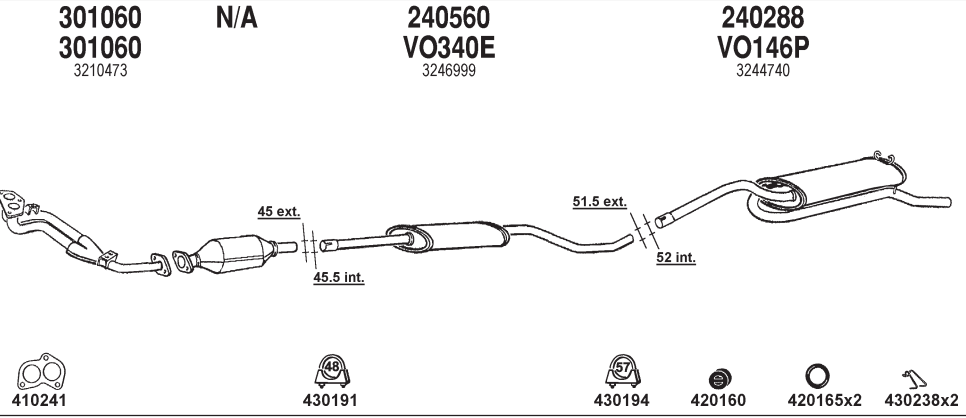

TSN: 321,323,324,349

960057

-  410241
-  430191
-  430237x4
-  430193
-  420160
-  420165x2
-  430238x2

**360 2.0  
GLE,GLEi**  
1986cc (75 kW,102 CV,HP,PS)  
Mot: B19E,B200  
 P.A.S.  
**1984-1989**

TSN: 321,323,324,349

960128

-  410241
-  430191
-  430194
-  420160
-  420165x2
-  430238x2

**360 2.0 Kat  
GL,GLT**  
1986cc (75 kW,102 CV,HP,PS)  
Mot: B200 EA/F/K  
    
**1986-1990**

TSN: 321,323,324,327,328,330,331,349

960084

-  410241
-  430191
-  430194
-  420160
-  420165x2
-  430238x2

**360 2.0  
GLE**  
1986cc (66 kW,90 CV,HP,PS)  
Mot: B19A/B200K  
  
**1980-1990**

 1984  
TSN: 317,323

960050

-  410241
-  430191
-  430237x4
-  430191
-  420160
-  420165x2
-  430238x2