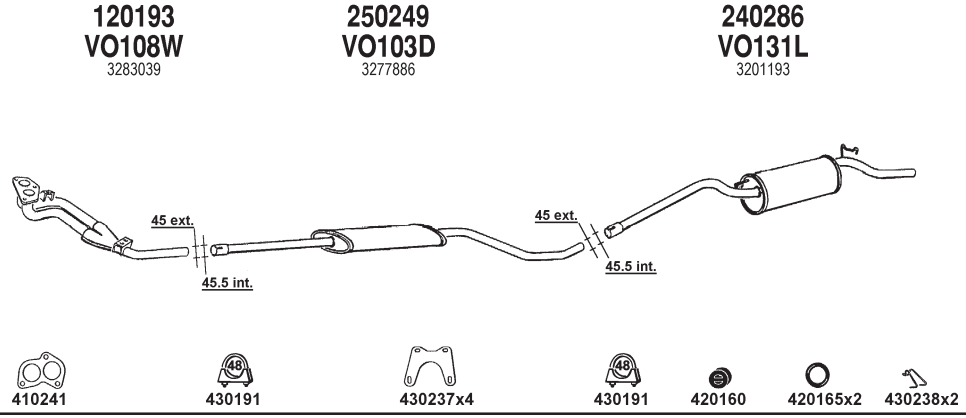

TSN: 321,323,324,349

960057

-  410241
-  430191
-  430237x4
-  430193
-  420160
-  420165x2
-  430238x2

**360 2.0  
GLE,GLEi**  
1986cc (75 kW,102 CV,HP,PS)  
Mot: B19E,B200  
 P.A.S.  
**1984-1989**

TSN: 321,323,324,349

960128

-  410241
-  430191
-  430194
-  420160
-  420165x2
-  430238x2

**360 2.0 Kat  
GL,GLT**  
1986cc (75 kW,102 CV,HP,PS)  
Mot: B200 EA/F/K  
    
**1986-1990**

TSN: 321,323,324,327,328,330,331,349

960084

-  410241
-  430191
-  430194
-  420160
-  420165x2
-  430238x2

**360 2.0  
GLE**  
1986cc (66 kW,90 CV,HP,PS)  
Mot: B19A/B200K  
  
**1980-1990**

 1984  
TSN: 317,323

960050

-  410241
-  430191
-  430237x4
-  430191
-  420160
-  420165x2
-  430238x2