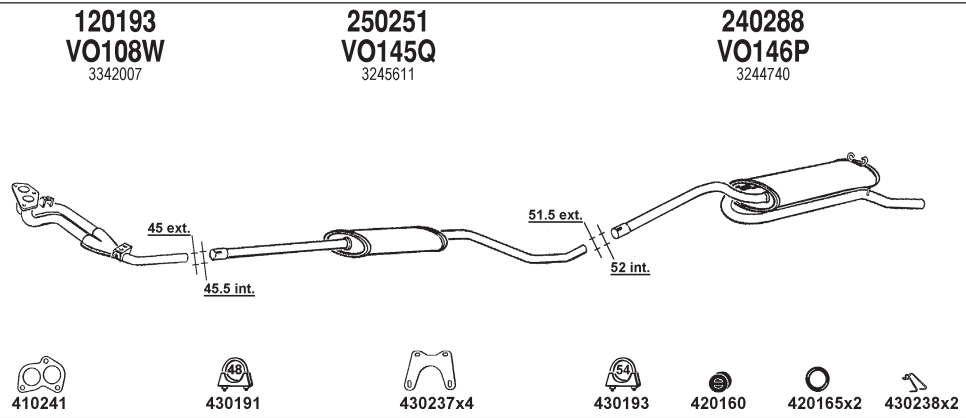

**360 2.0i  
GLT,GLE**  
1986cc (70 kW,95 CV,HP,PS)  
Mot: B19E  
  
**1983-1984**

TSN: 315

960045

-  410241
-  430191
-  430237x4
-  430193
-  420160
-  420165
-  430238x2

**360 2.0  
GL,GLT**  
1986cc (75 kW,102 CV,HP,PS)  
Mot: B19E,B200  
 P.A.S.  
**1984-1988**

TSN: 321,323,324,349

960057

-  410241
-  430191
-  430237x4
-  430193
-  420160
-  420165x2
-  430238x2

**360 2.0  
GLE,GLEi**  
1986cc (75 kW,102 CV,HP,PS)  
Mot: B19E,B200  
 P.A.S.  
**1984-1989**

TSN: 321,323,324,349

-  410241
-  430191
-  430194
-  420160
-  420165x2
-  430238x2

**360 2.0  
GLE**  
1986cc (66 kW,90 CV,HP,PS)  
Mot: B19A/B200K  
  
**1980-1990**

 1984  
TSN: 317,323

960050

-  410241
-  430191
-  430237x4
-  430191
-  420160
-  420165x2
-  430238x2