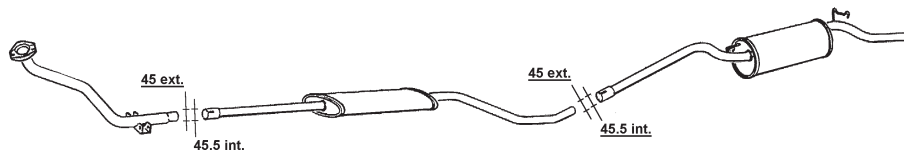

TSN: 321,324,349

960070

**130181**  
**VO140A**  
3295537

**250249**  
**VO103D**  
3277886

**240286**  
**VO131L**  
3201193

**340,360 1.6D**  
**Diesel**

1595cc (40 kW, 54 CV, HP, PS)  
Mot: D16

 P.A.S.  
**1984-1989**