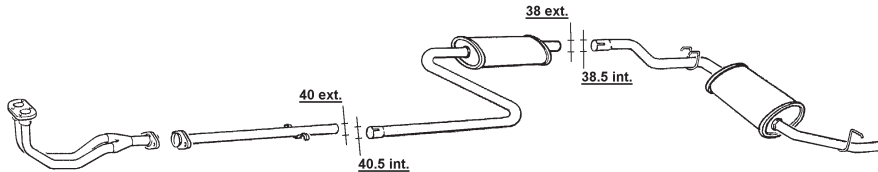

# UNO 1.1 CS Van

1116cc (43 kW,58 CV,HP,PS)

01/1990-12/1992

330457

130209  
FT355P  
7571461

120266  
FT423P  
7588240

230307  
FT293G  
7566741

230605  
FT569B  
7710989