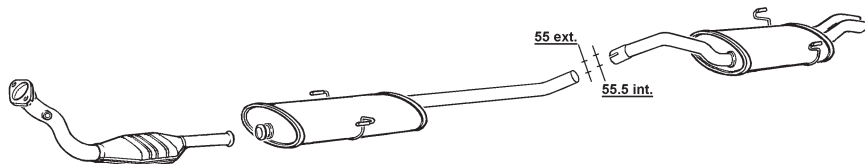

ULYSSE 2.0i Kat Turbo

1998cc (108 kW,147 CV,HP,PS)

Mot:RGX

Typ: 220AD5

1994→

TSN: 325,683

330376

321139
321139
1473267080

250393
CN374Q
9456105980

230500
CN375P
9456105880