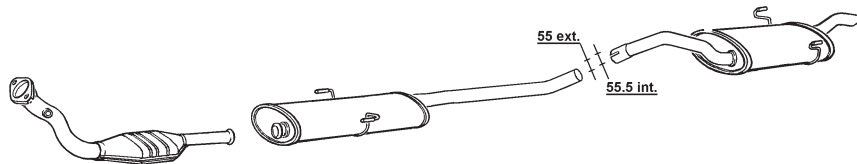

230498
CN366D
9456113880

ULYSSE 2.0ie Kat

1998cc (89 kW,121 CV,HP,PS)

Mot: RFU

Typ: 220AC5

1994→

430279

410192