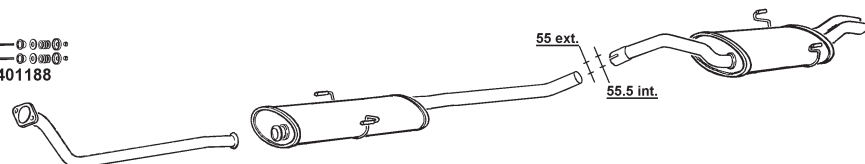

ULYSSE 1.9TD Turbo Diesel

1905cc (68 kW,92 CV,HP,PS)

Mot:D8B

Typ: 210AE5

1994→

330377

130333
CN368B
1475423080

250391
CN365E
9456122980

230500
CN375P
9456123080

401188