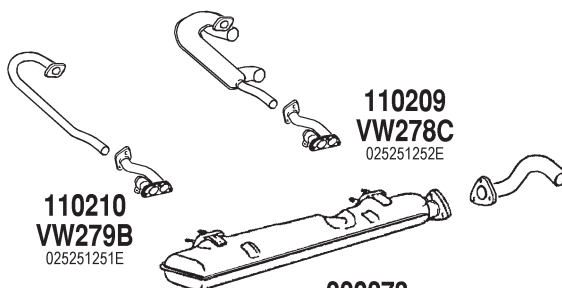

110209
VW278C
025251252E

110194
VW62P
021251185F

110210
VW279B
025251251E

220273
VW61Q
021251053D

401140

410287

Alt. Sys. 930437

TSN: 098,099,155,156,219,590-593,
616,617,774,775,780,781,787,858,
859,863

930436