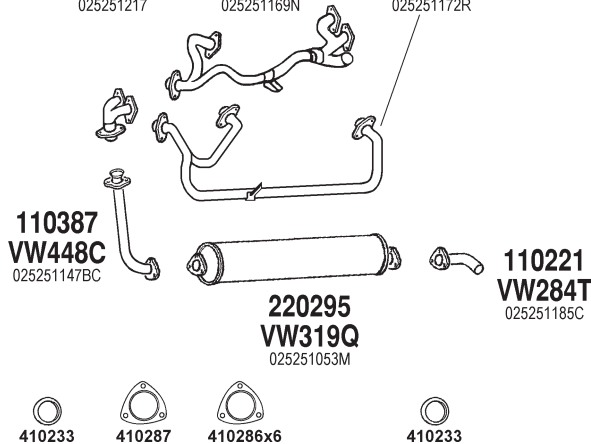

08/1982-07/1985

Alt. Sys. 930436

TSN: 098,099,155,156,219,590-593,
616,617,774,775,780,781,787,858,
859,863

930437

110388
VW449B
025251217

120345
VW450A
025251169N

120346
VW451X
025251172R

TRANSPORTER 1.9