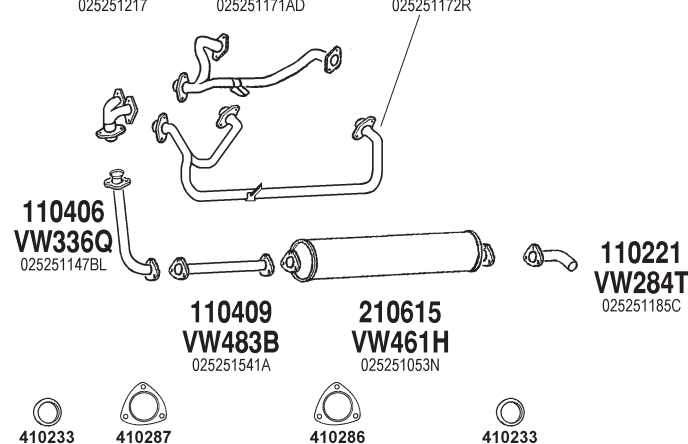

TRANSPORTER 1.9

1921cc (59 kW,79 CV,HP,PS)

Mot: DG,DF

Typ: 2

09/1987-09/1992

930731

110388
VW449B
025251217

120347
VW452W
025251171AD

120346
VW451X
025251172R