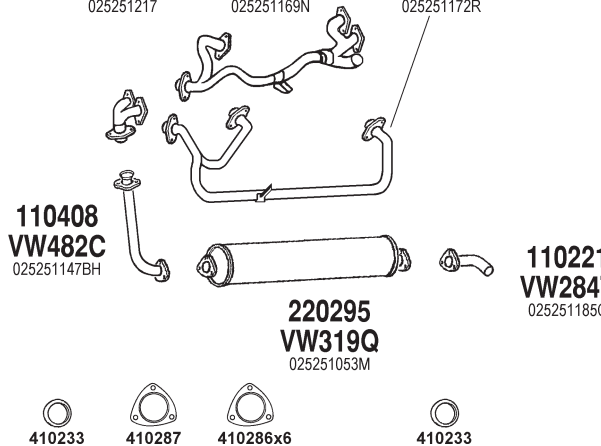

1921cc (59 kW,79 CV,HP,PS)

Mot: DG,DF

Typ: 2

10/1985-08/1987

930675

110388
VW449B
025251217

120345
VW450A
025251169N

120346
VW451X
025251172R