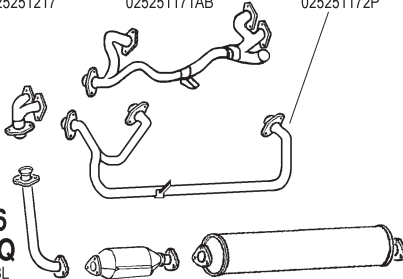

110221
VW284T
025251185C

N/A

025251541A

210615
VW461H
025251053N

410233

410287

410286

410233

930684

N

TRANSPORTER 2.1 Kat
2109cc (82 kW,112 CV,HP,PS)
Mot: MV,SS,SR Watercooled

12/1985-07/1992

110388
VW449B
025251217

120360
VW487V
025251171AB

120359
VW485X
025251172P

110406
VW336Q
025251147BL