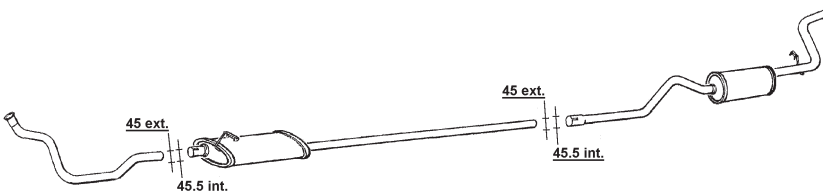

**TRANSIT 1.6,2.0
80-120**

SWB 
800-1200kg
1984-12/1985

TSN: 124,127,128,132,495,496,500,
501,505

361075

150061
FD901E
1635791

240094
FD552T
6147391

250098
FD897K
6157891

**TRANSIT 1.6,2.0
80-120**

SWB   
800-1200kg
02/1986-10/1988

TSN: 164,166,607,608,616,617,639,
776

361076

TRANSIT 1.6,2.0
80-120
 SWB 
 800-1200kg
 08/1988-08/1991

TSN: 164,166,607,608,616,617,639,776

361077

150063
FE45X
 6184804

240104
FE46W
 6184809