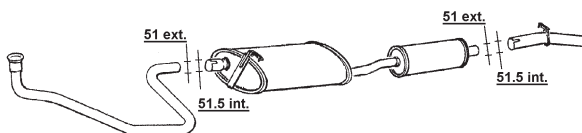

150062
FD902D
6151627

230120
FD903C
6160074

110052
FD906X
6151633

TRANSIT 2.5D
Diesel
80-120,130-190,100L

SWB 
800-1900kg,1000kg
01/1986-10/1988

TSN: 165,167,609,618,640

361085

430193