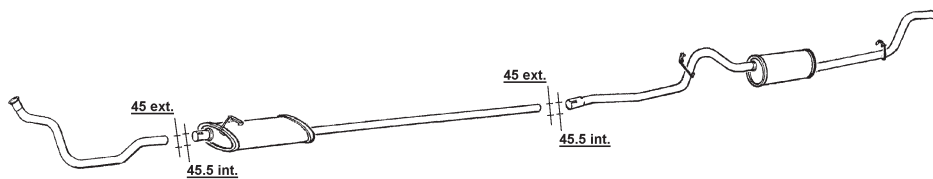

TSN: 124,127,128,132,495,496,500,
501,505

361092

140063
FD551V
6050153

240094
FD552T
6046913

270063
FD864J
6145633

TRANSIT 1.6,2.0
130-190,100L

LWB
1300-1900kg,1000kg
01/1985-12/1985