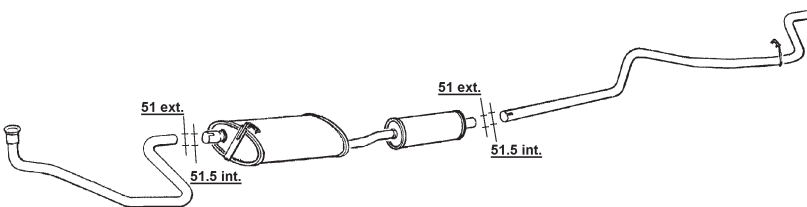

TRANSIT 2.5D
Diesel
80-120

SWB  
800-1200kg
01/1986-10/1988

TSN: 165,167,609,618,640

361084

430193

420160

430193

420160x2