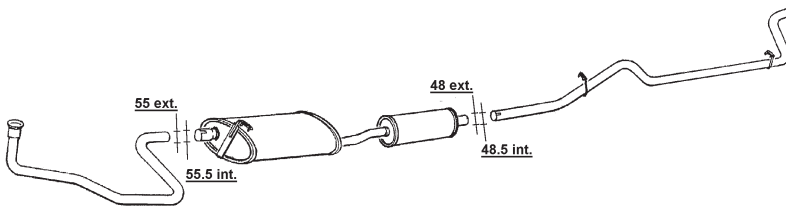

TRANSIT 2.5D
Diesel
80-120

SWB
800-1200kg
12/1984-12/1985

TSN: 147,148,151,589-591

361083

430194

420160

430192

420160x2

150062
FD902D
6151627

230120
FD903C
6160074

160026
FD904B
6157900