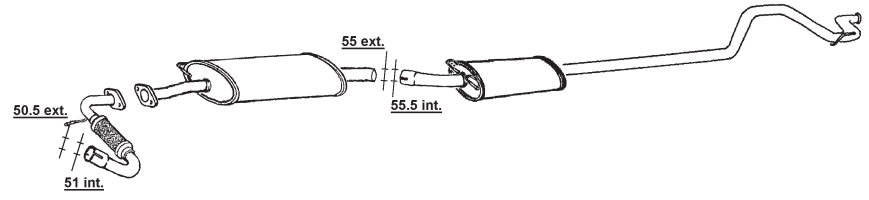

420299x2

430247

410293

420299

430247

420299x2

420240