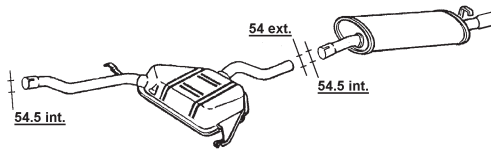

N/A N/A N/A

240309
FT412G
(7699595)

210304
FT413E
(7699595)

**TIPO 2.0ie Kat
16v**

1995cc (107 kW,145 CV,HP,PS)

Typ: 160AV
03/1991-1992

TSN: 916

330249

N/A N/A N/A

260545
FT534C
7761153