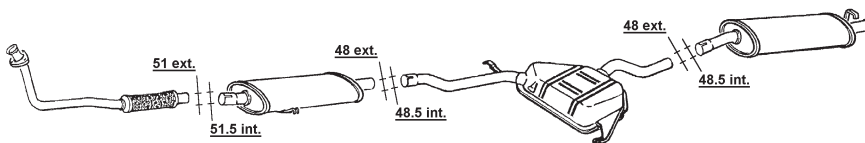

**TIPO 1.7D
Diesel**

1697cc (42 kW,57 CV,HP,PS)

Typ: 160AG/EG
01/1988-12/1995

330422

120217
FT402W
7694961

210093
FT272L
7620691

240122
FT273K
(7658570)

210301
FT318V
(7658570)