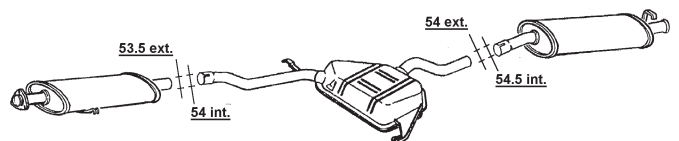

TIPO 1.9TD Kat Turbo Diesel

1929cc (66 kW,90 CV,HP,PS)

Typ: 160AQ
02/1992-02/1993

Alt. Sys. 330515
TSN: 861

330253

N/A

210305
FT415C
7716816

240123
FT290K
(7610385)

210094
FT291J
(7610385)