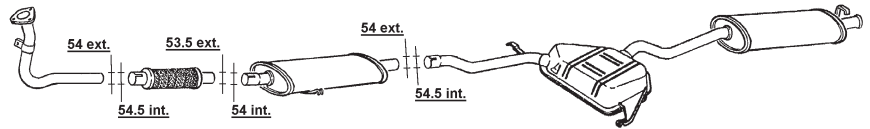

TIPO 1.9TD Turbo Diesel

1929cc (66 kW,90 CV,HP,PS)

Typ: 160AQ
→ch.no.2539288
→ch.no.4292469
1988-1991

Alt. Sys. 330137
110383 reinforced version

330513

110061
FT255L
7607200

110383
FT583E
7624637

210092
FT257J
7610383

270488
FT608T
7610385