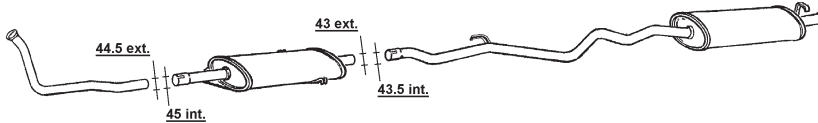

N/A N/A N/A

240309
FT412G
(7699595)

210304
FT413E
(7699595)

**TIPO 2.0ie Kat
16v**

1995cc (107 kW,145 CV,HP,PS)

Typ: 160AV
03/1991-1992

TSN: 916

330249

N/A N/A N/A

260545
FT534C
7761153

**TIPO 2.0ie Kat
16v**

1995cc (102 kW,139 CV,HP,PS)
Mot:86A3 MPI

Typ: 160EF
1993-1996

Alt. Sys. 330485
TSN: 639

330413

N/A N/A N/A

260683
FT584D
7761153

**TIPO 2.0ie Kat
16v**

1995cc (102 kW,139 CV,HP,PS)
Mot:86A3 MPI

Typ: 160EF
1993-1996

Alt. Sys. 330413

330485

120064
FT278D
7599482

220108
FT279C
7649339

260192
FT538W
7607680

**TIPO 1.7D
Diesel**

1697cc (42 kW,57 CV,HP,PS)

Typ: 160AG/EG
01/1988-12/1995

330422

120217
FT402W
7694961

210093
FT272L
7620691

240122
FT273K
(7658570)

210301
FT318V
(7658570)

**TIPO 1.9D
Diesel**

1929cc (48 kW,65 CV,HP,PS)

Typ: 160AH/EH
01/1988-1996

TSN: 961

330250

N