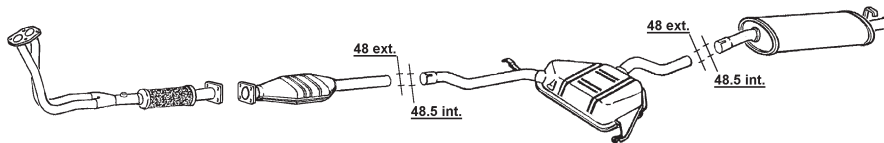

120063
FT251T
7646181

210091
FT537X
7646184

260192
FT538W
7648992

TSN: 856,921

330417

130270
FT399B
7656579

210091
FT537X
7646184

260192
FT538W
7648992

TSN: 856,921

330420

301025
301025
7679922

311090
311090
7624639

240122
FT273K
(7747199)

210301
FT318V
(7747199)

TIPO 1.4ie,1.6ie Kat

1372cc (51 kW,69 CV,HP,PS)
1581cc (57 kW,77 CV,HP,PS)
1581cc (66 kW,90 CV,HP,PS)

Typ: 160AB/AE/EA
(1.4ie) 1988-1996
(1.6ie) 1988-02/1993

Alt. Sys. 330398
TSN: 857,859,882

330245

301025
301025
7679922

311090
311090
7624639

260496
FT508P
7747199

TIPO 1.4ie,1.6ie Kat

1372cc (51 kW,69 CV,HP,PS)
1581cc (57 kW,77 CV,HP,PS)
1581cc (66 kW,90 CV,HP,PS)

Typ: 160AB/AE/EA
(1.4ie) 1988-1996
(1.6ie) 1988-02/1993

Alt. Sys. 330245
TSN: 857,859,882

330398

301026
301026
7769352

311089
311089
7729754

240392
FT319T
(7737478)

210301
FT318V
(7737478)

TIPO 1.6ie Kat

1581cc (55 kW,75 CV,HP,PS)
1581cc (66 kW,90 CV,HP,PS)
Mot: 159A3 SPi (Motronic)
160AB SPi (Motronic)

Typ: 160EB/EC
03/1993-1996

Alt. Sys. 330399
TSN: 606

330316