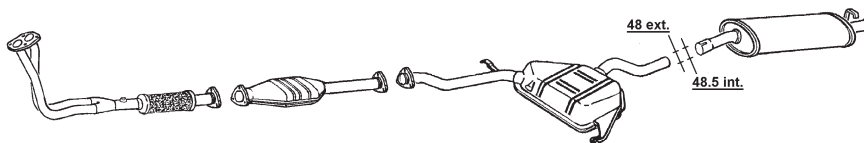

TIPO 1.4ie,1.6ie Kat

1372cc (51 kW,69 CV,HP,PS)
1581cc (57 kW,77 CV,HP,PS)
1581cc (66 kW,90 CV,HP,PS)

Typ: 160AB/AE/EA
(1.4ie) 1988-1996
(1.6ie) 1988-02/1993

Alt. Sys. 330245
TSN: 857,859,882

330398

301026
301026
7769352

311089
311089
7729754

240392
FT319T
(7737478)

210301
FT318V
(7737478)