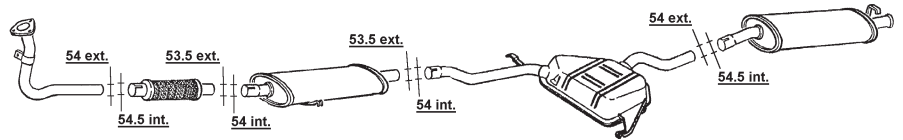

TIPO 1.9TD Turbo Diesel

1929cc (66 kW,90 CV,HP,PS)

Typ: 160AQ
→ch.no.2539288
→ch.no.4292469
1988-1991

Alt. Sys. 330513
TSN: 861

330137

110061
FT255L
7607200

110062
FT256K
7624637

210092
FT257J
7610383

240123
FT290K
(7610385)

210094
FT291J
(7610385)