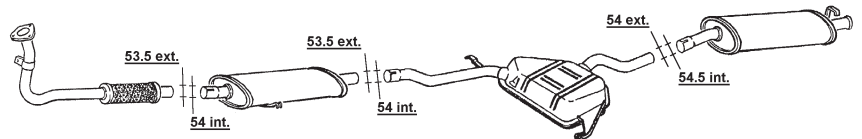

TIPO 1.9TD Turbo Diesel

1929cc (66 kW,90 CV,HP,PS)

Typ: 160AQ/EI
ch.no.2539289→
ch.no.4292470→
1991-1996

Alt. Sys. 330514
TSN: 861

330251

140084
FT275H
7660967

210092
FT257J
7610383

240123
FT290K
(7610385)

210094
FT291J
(7610385)