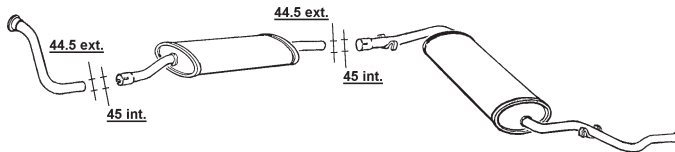

# TALENTO 2.0

Essence  
2000cc Carb.

1990-1992

110165  
TB36L  
5934206

230370  
CN269W  
7656036

260423  
CN270V  
7656037

330231

430191