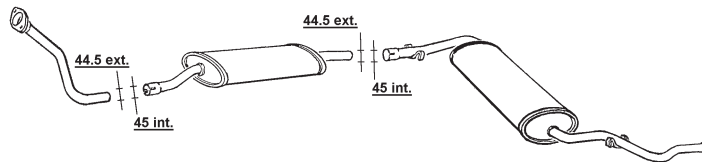

# TALENTO 2.0D Diesel

1930cc

1988→

110217  
FT353T  
7594603

230370  
CN269W  
7656036

260423  
CN270V  
7656036

401154

330230