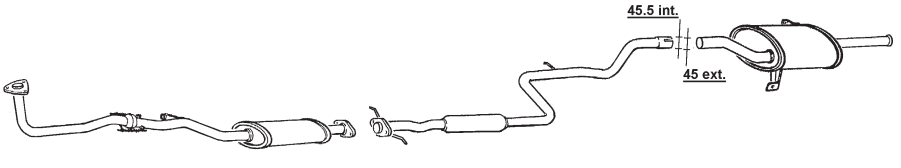

# SUNNY 1.6

12v

1597cc (69 kW,94 CV,HP,PS)

Typ: N13  
1989-04/1991

270207

250073  
DN294B  
2001088A00

250072  
DN292D  
2003088A00

220041  
DN293C  
2010053A01