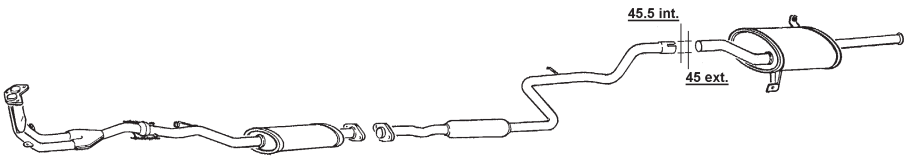

# SUNNY 1.6

1597cc (62 kW,84 CV,HP,PS)  
Mot: E16S

Typ: N13  
06/1986-1989

TSN: 421,428

270159

250067  
DN226B  
2002067A10

250068  
DN227A  
2003060A00

220041  
DN293C  
2010053A02