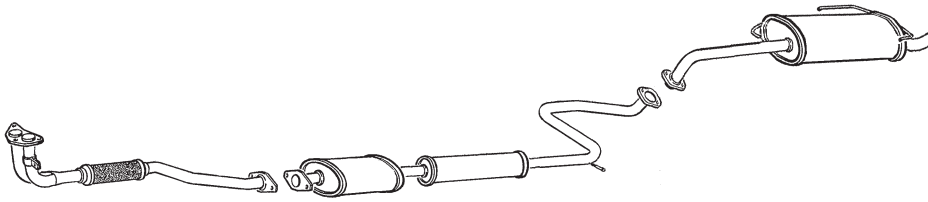

260116  
DN343D  
2003057Y16

230603  
DN425H  
2010066C61

**SUNNY 2.0D  
Diesel**

1974cc (55 kW,75 CV,HP,PS)  
Mot:CD20

Typ: N14  
10/1990→

- 410160x2
- 410284
- 420076
- 410156
- 420080x3

TSN: 481

270319