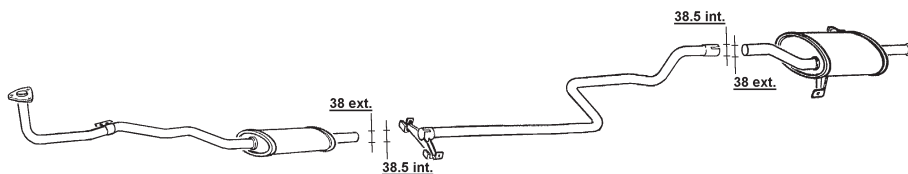

410101

430189

420076x2

430189

420076x2

SUNNY 1.4 140Y

1397cc (46 kW,63 CV,HP,PS)

Typ: B310

1978-10/1979

TSN: 334,344

270022

260087
DN50X
20010H9600

250062
DN91L
20100H9100