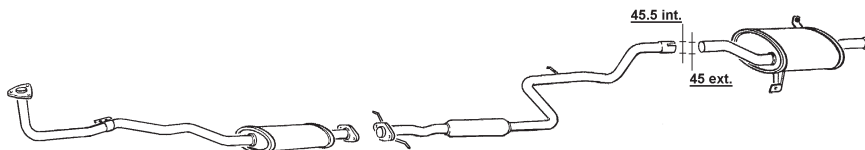

**250072**  
**DN292D**  
2003087A01

**210043**  
**DN296X**  
2010087A64

**SUNNY 1.4**

1392cc (60 kW,82 CV,HP,PS)  
Mot: GA14S

Typ: N13  
**1989-04/1991**

410160

410102

420076x2