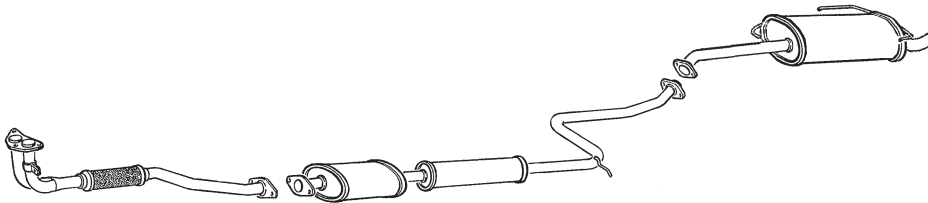

**SUNNY 2.0D
Diesel**

1974cc (55 kW,75 CV,HP,PS)
Mot:CD20

Typ: N14
06/1992-10/1995

- 410160x2
- 410284
- 420076
- 410156
- 420080x3

TSN: 479

270318

140304
DN448A
2002066C02

260116
DN343D
2003057Y16

230603
DN425H
2010066C61