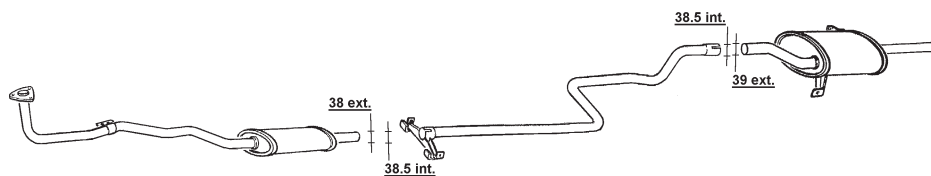

SUNNY 1.3

1270cc (44 kW,60 CV,HP,PS)

Mot: E13S

Typ: N13

1986-03/1989

TSN: 419

270217

250066
DN222G
2001059A10

150045
DN223E
2003050A00

220040
DN224D
2010059A02

410101

430189

420076x2

430189

420076x2

SUNNY 1.3

1270cc (44 kW,60 CV,HP,PS)

Mot: E13S

Typ: N13

06/1986-03/1989

TSN: 420

270218

250066
DN222G
2001059A10

150045
DN223E
2003050A00

210042
DN225C
2010059A62