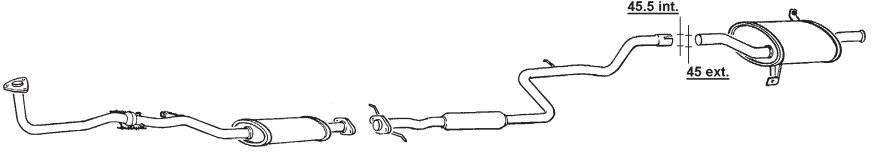

# SUNNY 1.6

12v

1597cc (69 kW,94 CV,HP,PS)

Typ: N13  
1989-04/1991

270208

250073  
DN294B  
2001088A00

250072  
DN292D  
2003088A00

210043  
DN296X  
2010093A64