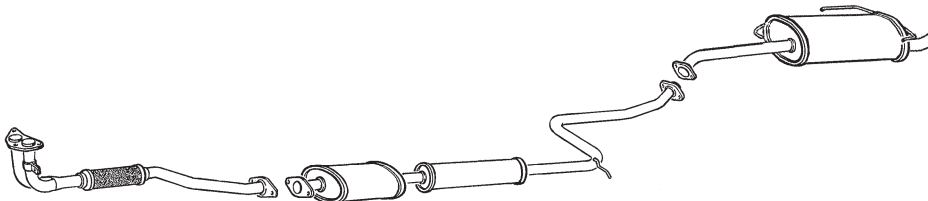

140304  
DN448A  
2002066C02

260116  
DN343D  
2003057Y16

220527  
DN423K  
2010066C11

**SUNNY 2.0D  
Diesel**

1974cc (55 kW,75 CV,HP,PS)  
Mot:CD20

Typ: N14  
06/1992-10/1995

- 410160x2
- 410284
- 420076
- 410156
- 420080x3