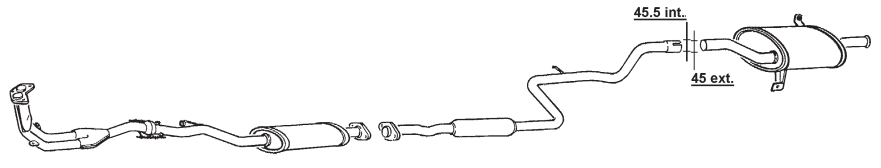

# SUNNY 1.6

1597cc (62 kW,84 CV,HP,PS)  
Mot: E16S

Typ: N13  
06/1986-1989

TSN: 422,427

270161

250067  
DN226B  
2002067A10

250068  
DN227A  
2003060A00

210043  
DN296X  
2010057M62