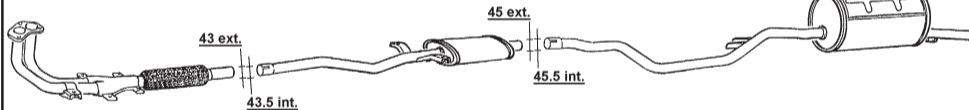

120034
DN168K
20020D1500

220039
DN79E
20015D1410

270025
DN80D
20100D1210

STANZA 1.6,1.8

1598cc (60 kW,82 CV,HP,PS)

1809cc (66 kW,88 CV,HP,PS)

Mot: CA16,CA18

Typ: T11

03/1982-1986

TSN: 367-370,395,396

270049