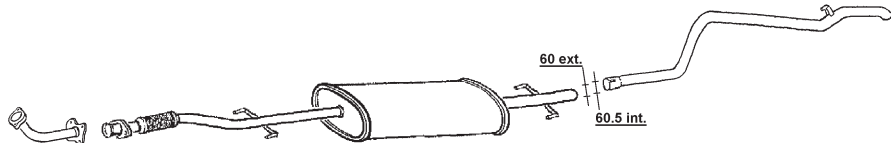

110389
MZ356W
9014900519

270513
MZ348H
9014901319

160209
MZ351D
9014900921

SPRINTER 2.9TD Turbo Diesel LWB 212D,312D,412D

2874cc (90 kW,122 CV,HP,PS)
Mot: OM601

05/1995→

600302

(N)

110389
MZ356W
9014900519

270513
MZ348H
9014901319

160208
MZ349G
9014901021