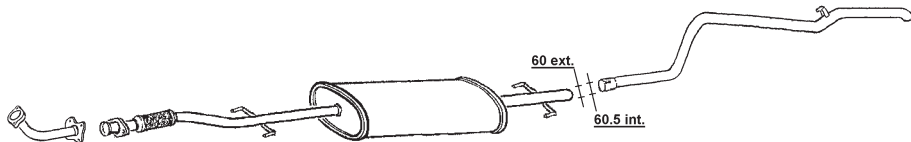

SPRINTER 2.9TD Turbo Diesel LWB 212D,312D,412D

2874cc (90 kW,122 CV,HP,PS)
Mot: OM601

05/1995→

600302

(N)

110389
MZ356W
9014900519

270513
MZ348H
9014901319

160208
MZ349G
9014901021