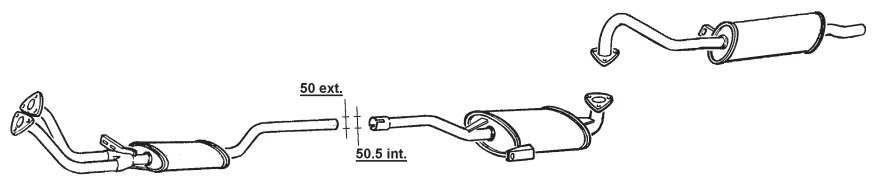

SPIDER 1.6,2.0

Typ: 11538
08/1989-1992

TSN: 309,310,342,378,390,416,953 **030104**

**250294
AR125T**
(60555485)

**220006
AR52A**
(60555485)

**230024
AR62J**
105953000301