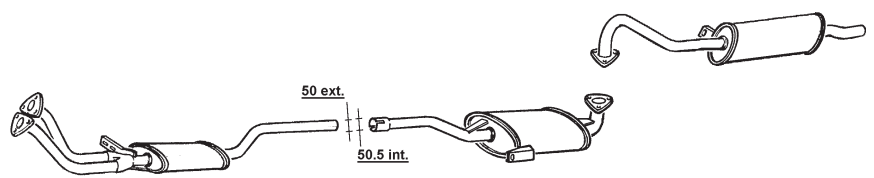

Typ: 11538
1986-08/1989

TSN: 310,416 **030030**

**240012
AR61K**
(60518936)

**220006
AR52A**
(60518936)

**230024
AR62J**
105953000301

SPIDER 1.6,2.0

Typ: 11538
08/1989-1992

TSN: 309,310,342,378,390,416,953 **030104**