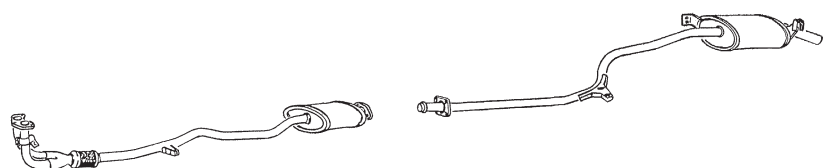

SPACEWAGON 1.8 GL, GLX

1755cc (66 kW,90 CV,HP,PS)
Mot: 4G37

Typ: D05W

10/1987-04/1989

210049

410088

420066

420065

420163x4