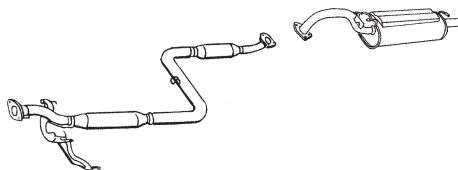

150090
HY30H
(2860033410)

260217
HY31G
(2860033410)

230186
HY29J
2870033200

SONATA 1.8i,2.0i

1795cc (72 kW,98 CV,HP,PS)
1997cc (76 kW,104 CV,HP,PS)

07/1989-1992

410088

430192

230186
HY29J
2870033200

SONATA 1.8i,2.0i Kat

1795cc (70 kW,95 CV,HP,PS)
1997cc (75 kW,102 CV,HP,PS)

10/1988-03/1991

420123x2

410330

420066x3

TSN: 308