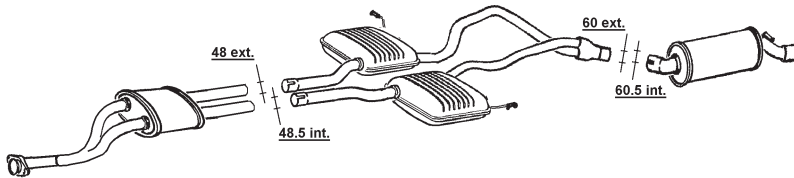

210677
FE642P
1659618

SIERRA 2.0i Turbo 16v Cosworth

4WD

1993cc (162 kW,220 CV,HP,PS)

Typ: BFGC4
1990-1993

430193x2

420082x2

430249