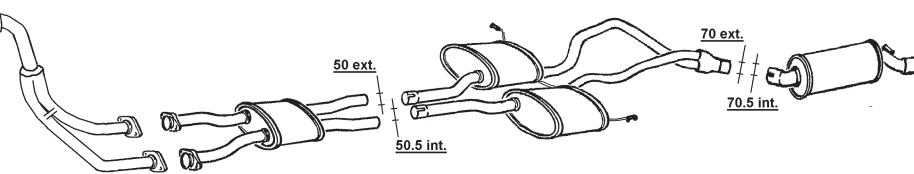

130348
FE641Q
1630280

220072
FD977T
1640606

250099
FD978Q
1640607

210061
FD979P
1640609

SIERRA 2.0i RS Cosworth 2WD

1993cc (150 kW,205 CV,HP,PS)

Typ: BFGC.
1986-1991

430193x2