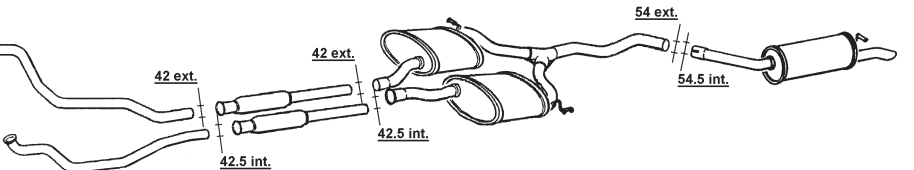

SIERRA 2.8 4WD XR4i

2792cc (110 kW,150 CV,HP,PS)

Typ: BAE..
1983-09/1984

430190

430190x2

420082x2

430194

420082

TSN: 575

360947

140074
FD843P
1629178

210057
FD808Q
6142736

240418
FD746H
6160923

220057
FD747G
6153515