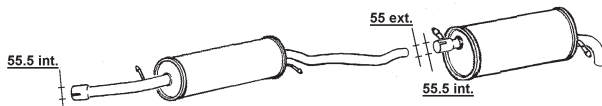

SHARAN 2.0i Kat CL, GL, Carat

1984cc (85kW, 115 CV, HP, PS)

Mot: ADY

11/1995→

410349

430194

420200x2

430194

420200x2

930560