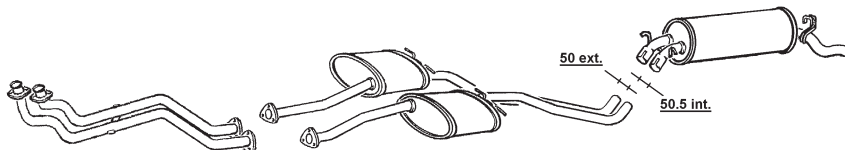

250243
VL513L
852889

410149x2

420101x2

430193x2

420104

420100x4

SENATOR 2.5E,3.0E

2490cc (100 kW,136 CV,HP,PS)
2969cc (132 kW,180 CV,HP,PS)

09/1987-1989

390313

N/A

250121
GM21V
852001

220261
VL463K
852846