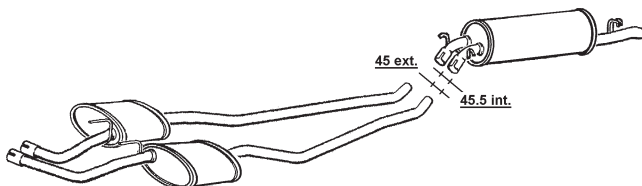

260346
VL376M
852190

430192x2

420101x2

430192x2

420104

420100x4

SENATOR 2.5E,3.0E

2490cc (100 kW,136 CV,HP,PS)
2969cc (132 kW,180 CV,HP,PS)

ch.no.D1003807→

1983-09/1987

TSN: 553,595,632,660

390273

150163
VL432G
854317

250244
VL514K
852888

220261
VL463K
852846