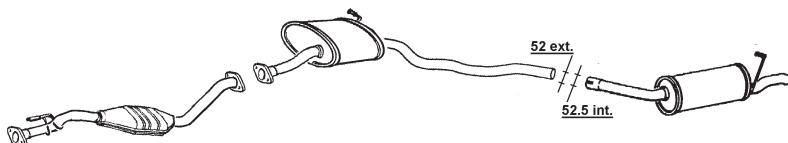

SCORPIO 2.0i Kat

1998cc (88 kW,120 CV,HP,PS)

Mot: DOHC

Typ: GAE-GGE
01/1992-05/1992

TSN: 754,820,821

360781

N/A

311124
311124
7098243

240425
FE332W
6880564

220080
FE133M
6750213