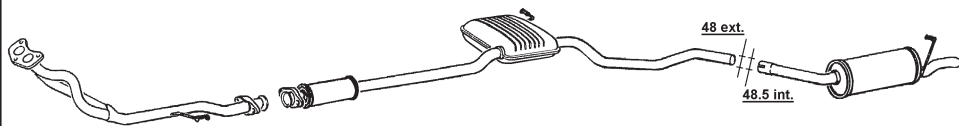

140072
FD798G
6156609

260175
FE412D
6162053

220322
FE413C
6183980

SCORPIO 1.8
1796cc (66 kW,90 CV,HP,PS)

Typ: GAEEA
1985-05/1987

6162053 & 6183980
Replace together
TSN: 598

360897

140072
FD798G
6156609