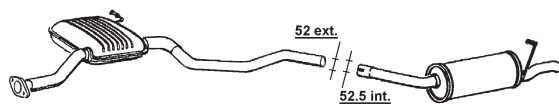

SCORPIO 2.0i Kat

1998cc (84 kW,115 CV,HP,PS)

06/1985-1992

TSN: 600,613

360902

N/A

N/A

240332
FE418V
6173059

220063
FD805W
6183982