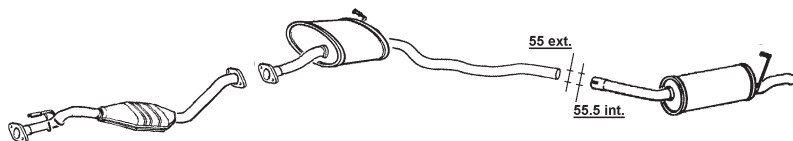

SCORPIO 2.0i Kat

1998cc (88 kW,120 CV,HP,PS)

Mot: DOHC

08/1989-12/1991

360706

N/A

311124
311124
7098243

240421
FE255J
6190315

220080
FE133M
6183985