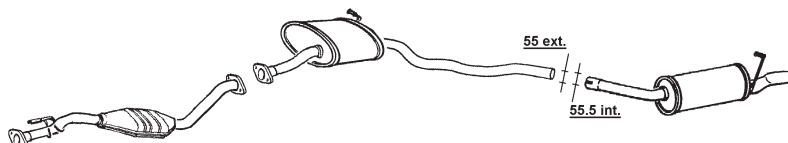

SCORPIO 2.0i Kat

1998cc (90 kW,123 CV,HP,PS)

Mot: DOHC

Typ: GAE-GGE
1992-1995

TSN: 717,753,819

360780

N/A

311124
311124
7098243

240425
FE332W
6880564

220409
FE333V
6880568