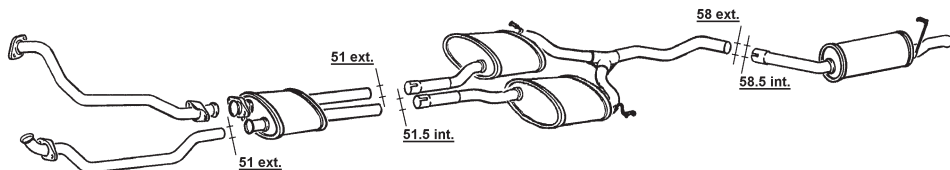

2933cc (110 kW,150 CV,HP,PS)

Typ: GAERK,GAERL,GAE42H

09/1986-1992

140078
FD966J

6140516

410119x2

430193

430193x2