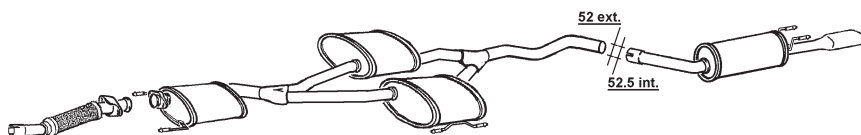

220413
FE472P

7287411

SCORPIO 2.0i Kat 8v,16v

1998cc (85 kW,115 CV,HP,PS)

1998cc (100 kW,136 CV,HP,PS)

GAEAX,GNMAR,GFKAX

10/1994→

430193