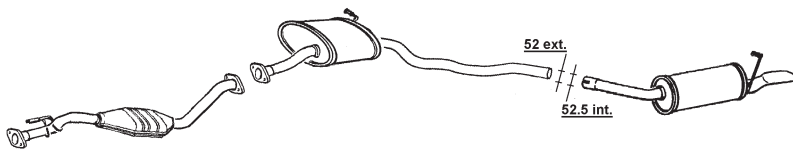

SCORPIO 2.0i Kat

1998cc (88 kW,120 CV,HP,PS)

Mot: DOHC

Typ: GAE-GGE

05/1992→

410279

410279

420082