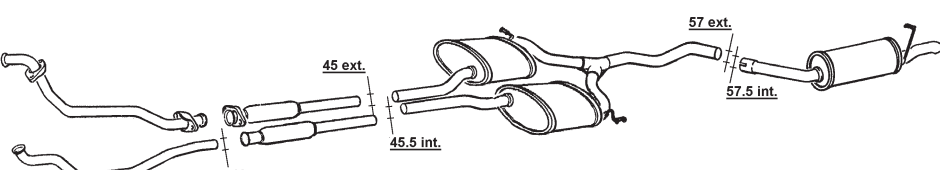

SCORPIO 2.8i

2792cc (110 kW,150 CV,HP,PS)

Typ: GAELF,GAELG

1985-01/1987

140075
FD844M

6156122

210058
FD809P

6116026

430191

430192x2

420082x2

430247

420082

TSN: 602

360906