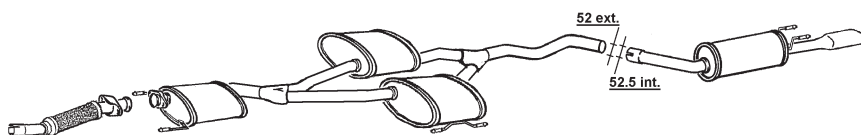

SCORPIO 2.3i Kat 16v

2295cc (106 kW,145 CV,HP,PS)

05/1996→

430193

TSN: 957-960

361256

140079
FE79X

6175650