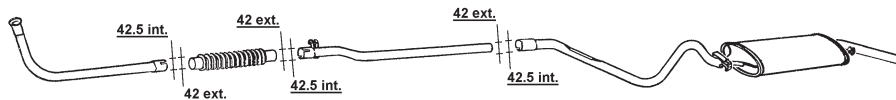

# SCIROCCO 1.1

1093cc (37 kW,50 CV,HP,PS)

Mot: FA

Typ: 53FA1

→ch.no.5392200000

**05/1974-07/1979**

TSN: 467

930539