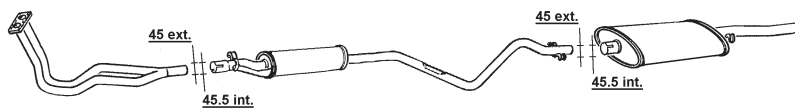

SCIROCCO 1.6 CL,GT

1588cc (63 kW,85 CV,HP,PS)
Mot: FR

Typ: 53FR22B
53FR3B
04/1981-07/1983