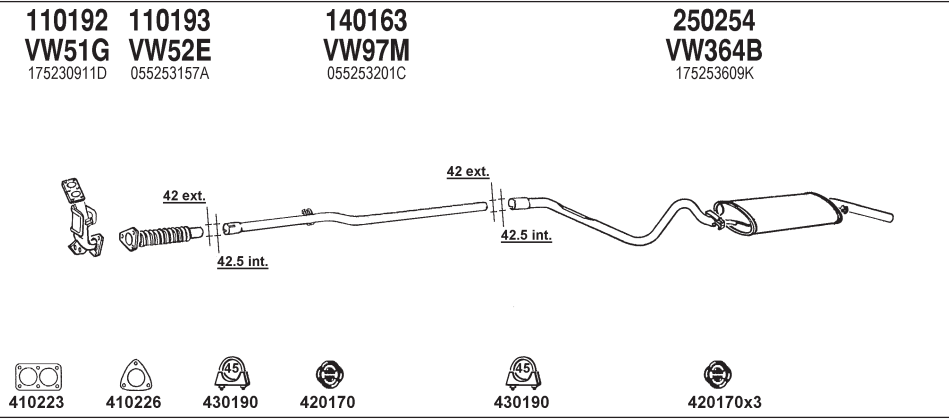

# SCIROCCO 1.5,1.6

1457cc (51 kW,70 CV,HP,PS)  
1588cc (55 kW,75 CV,HP,PS)  
1588cc (63 kW,85 CV,HP,PS)  
Mot: JB,FP,FR

Typ: 53JB1  
1974-07/1979

TSN: 468,483,484,496

930541

- 410223
- 410226
- 430190
- 420170
- 430190
- 420170x3