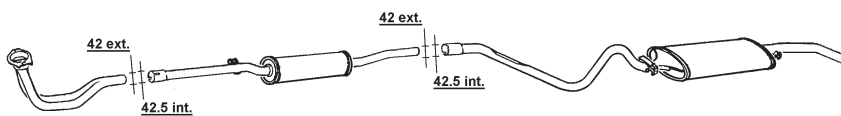

### SCIROCCO 1.6

1588cc (55 kW,75 CV,HP,PS)  
Mot: EW

Typ: 53EW1B  
ch.no.53D013410-53E022074  
01/1983-10/1984

TSN: 588

930546

110197  
VW91X  
171253091E

230297  
VW365A  
533253209D

260362  
VW196X  
533253609P