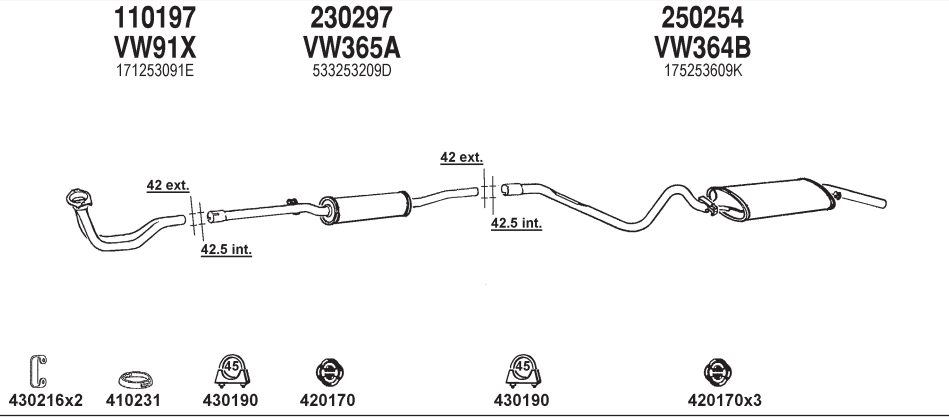

# SCIROCCO 1.5

1457cc (51 kW,70 CV,HP,PS)  
Mot: JB

Typ: 53JB1/B3  
ch.no.53A0000001→  
08/1979-03/1981

TSN: 496

930542

- 430216x2
- 410231
- 430190
- 420170
- 430190
- 420170x3