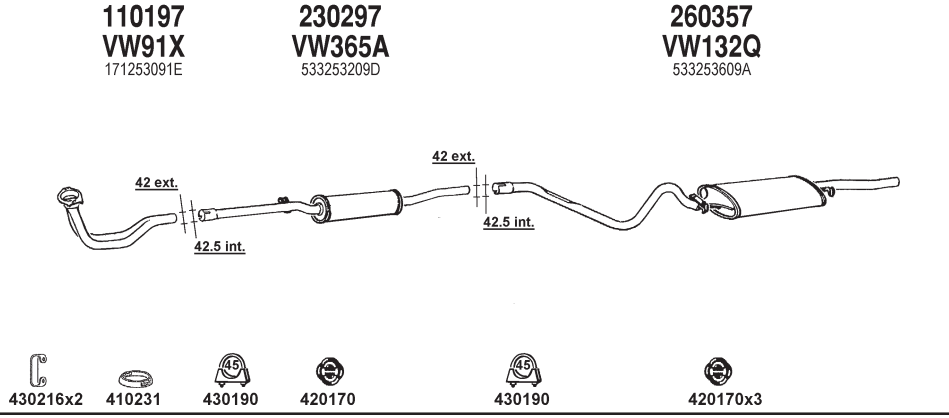

# SCIROCCO 1.5

1457cc (51 kW,70 CV,HP,PS)  
Mot: JB,GH

Typ: 53JB1/B3  
ch.no.53B0000001→  
04/1981-07/1983

TSN: 554

930550

- 430216x2
- 410231
- 430190
- 420170
- 430190
- 420170x3

110197  
VW91X  
171253091E