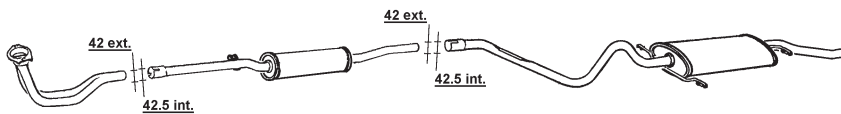

SCIROCCO 1.6

1588cc (55 kW,75 CV,HP,PS)
Mot: EW

Typ: 53EW1B
11/1984-1988