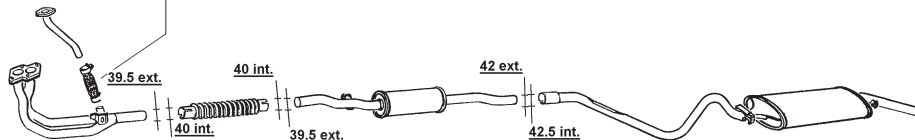

# SCIROCCO 1.3

1272cc (44 kW,60 CV,HP,PS)

Mot: GF

Typ: 53GF1

ch.no.53A0000001-53B2000000

**08/1979-03/1981**

**120201**  
**VW88C**  
861253101AD

**110196**  
**VW70D**  
861253169B