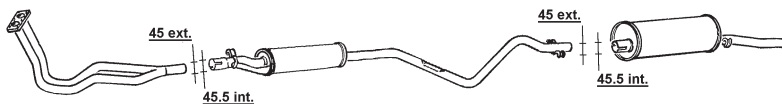

SCIROCCO 1.6 GTi,GLi

1588cc (81 kW,110 CV,HP,PS)
Mot: EG

Typ: 53EG2
53EG2B
04/1981-08/1983