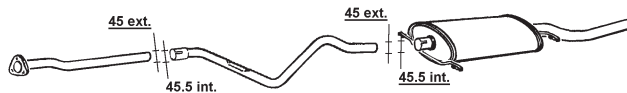

# SCIROCCO 1.8 Kat GT

1781cc (70 kW, 95 CV, HP, PS)  
Mot: JH

Typ: 53JH  
**03/1984-10/1991**

TSN: 667

930337

N/A

**120227**  
**VW316W**  
533253201B

**130272**  
**VW317V**  
533253303C