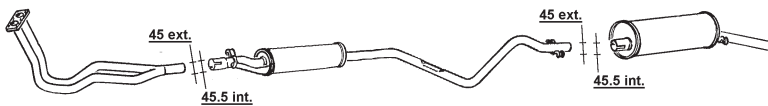

SCIROCCO 1.6 GTi,GLi

1588cc (81 kW,110 CV,HP,PS)
Mot: EG,FR

Typ: 53EG2
53FR1/3
09/1975-03/1981