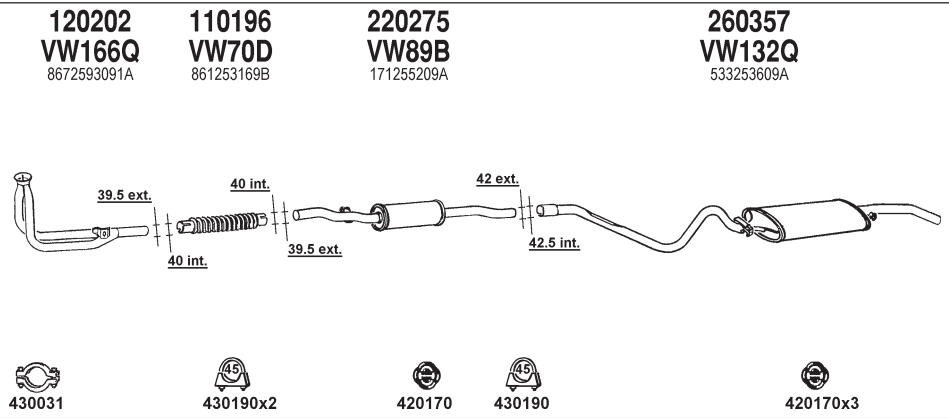

# SCIROCCO 1.3

1272cc (44 kW,60 CV,HP,PS)

→ch.no.53E022074  
09/1982-10/1984

TSN: 553

930023

- 430031
- 430190x2
- 420170
- 430190
- 420170x3