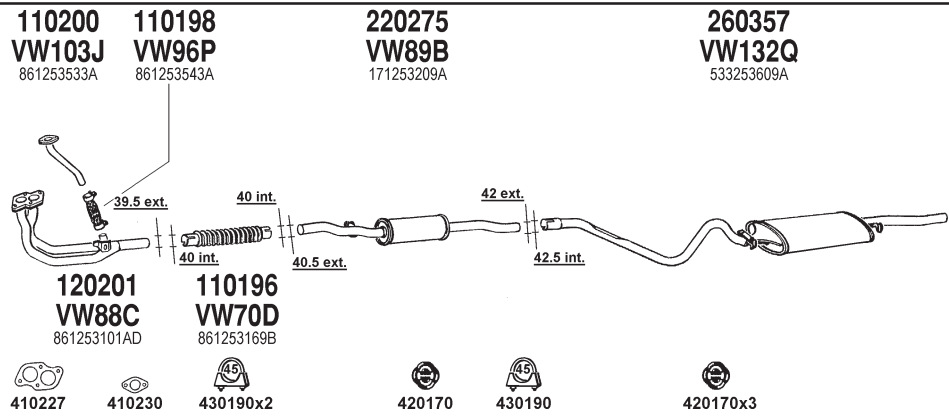

# SCIROCCO 1.3,1.6

1272cc (44 kW,60 CV,HP,PS)  
Mot: GF,GS

Typ: 53GF1  
ch.no.53B200001→  
04/1981-08/1982

TSN: 553

930382

- 410227
- 410230
- 430190x2
- 420170
- 430190
- 420170x3