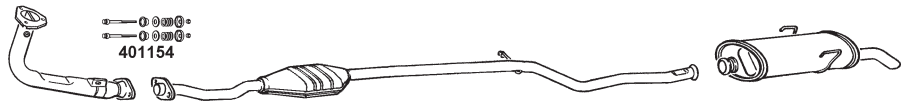

SAXO 1.1i Kat X,SX

1124cc (44 kW,60 CV,HP,PS)
Mot: TU1M+(HDZ)

Audace

Typ: S0HDZE/T
S0HDZF/T
S1HDZE
S1HDZF

02/1996→

Emissions CEE 19-5

Emissions 15-04

TSN: 284,548

180412

N/A

N/A

210525
CN385B
1726L0

430174x2

430279x2

410093

410337

430110x2

430309x2

420193

430282

420069x2

SAXO 1.4i Kat SX,VSX

1360cc (55 kW,75 CV,HP,PS)
Mot: TU3JP (KFX)

Typ: S0KFXF
S1KFXF

02/1996→

Emissions CEE 95 L3

TSN: 285,549

180394

N/A

1750K7

311185
311185

173160

250426
PG498P

171765

210525
CN384C

1726L1