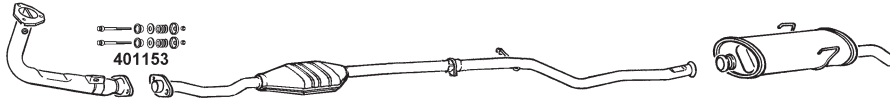

### SAXO 1.0i Kat X

954cc (37 kW,50 CV,HP,PS)  
Mot: TU9M (CDZ)

Typ: S0CDZE/T  
S0CDZF/T  
S1CDZE  
S1CDZF

02/1996→

Emission CEE 95 L3  
TSN: 282,547

180392

401153

430290x2 430279x2