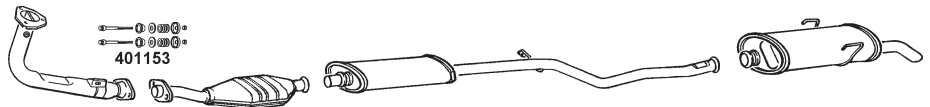

430290x2

430279x2

410093

410337

430110x2

430309x2

430282

420193

430282

420069x2

SAXO 1.6i Kat SX,VSX,VTL,VTR

1587cc (65 kW,90 CV,HP,PS)
Mot: TU5JP (NFZ)

Typ: S0NFZD
S0NFZF
S6NFZF
S1NFZD

02/1996→

Emissions CEE 95 L3

TSN: 286,505,550

180395

N/A

1705K8

311186
311186

173161

250426
PG498P

171765

210525
CN384C

1726L1