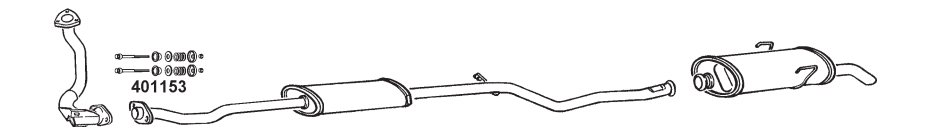

### SAXO 1.5D Diesel X,SX,VSX

1527cc (43 kW,58 CV,HP,PS)  
Mot: TUD5 (VJZ)

Typ: S0VJZE/T  
S0VJZF/T  
S1VJZE  
S1VJZF

02/1996→

TSN: 287,294,519,551,616

180397

401153

430290x2 430279x2