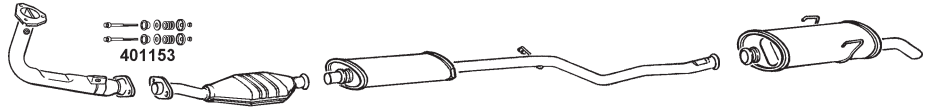

430290x2

430279x2

410093

410261

430110x2

430309x2

430282

420193

430282

420069x2