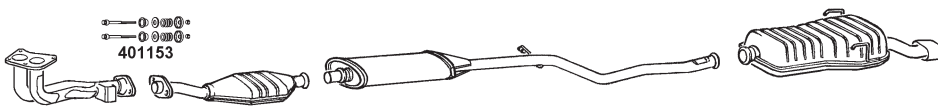

### SAXO 1.6i Kat 16v VTS

1587cc (88 kW,120 CV,HP,PS)  
Mot: TU5JP4 (NFX)

Typ: S6NFXF

02/1996→

Emissions CEE95 L3

180452

401153

430290x2 430279x2