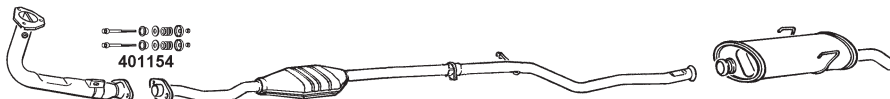

### SAXO 1.1i Kat X,SX

1124cc (44 kW,60 CV,HP,PS)  
Mot: TU1M+(HDZ)

Audace

Typ: S0HDZE/T  
S0HDZF/T  
S1HDZE  
S1HDZF

02/1996→

Emissions CEE 95 L3  
TSN: 284,548

180393

401154