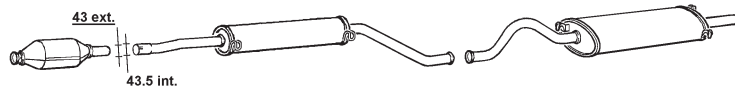

### SAMARA 1.1,1.3,1.5 Kat

1099cc (39 kW,53 CV,HP,PS)  
1288cc (48 kW,65 CV,HP,PS)  
1451cc (52 kW,71 CV,HP,PS)

Typ: 21081,21091  
21080,21090  
21083,21093

11/1992-1995

Alt. Sys. 490032

490020

N/A  
311203  
311203  
21081203005