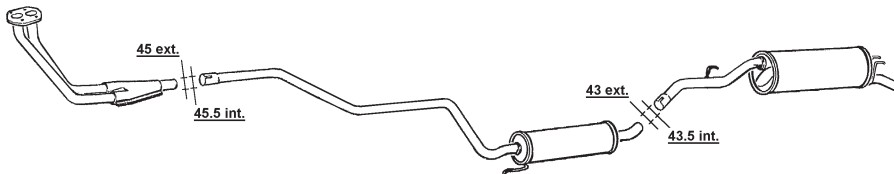

1498cc (60 kW,82 CV,HP,PS)

Typ: 138

1985-05/1986

TSN: 784,814,922

330211

120058  
FT59L  
5934522260191  
FT245C  
7587956230166  
FT246B  
7593484

410127

430191