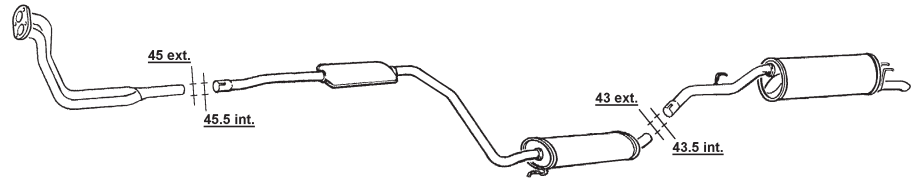

# REGATA II 1.6 100

1585cc (60 kW,82 CV,HP,PS)

Typ: 138

06/1986-1991

330127

120061  
FT222K  
5977349

260190  
FT242G  
7593440

230166  
FT246B  
7594363