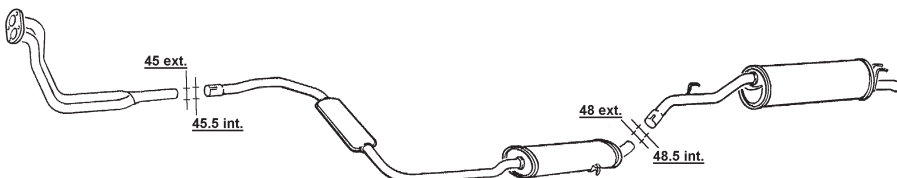

430191

420164

430192

420094

420144

REGATA 1.6
85S

1585cc (60 kW,82 CV,HP,PS)

Typ: 138

09/1983-05/1986

TSN: 785

330119