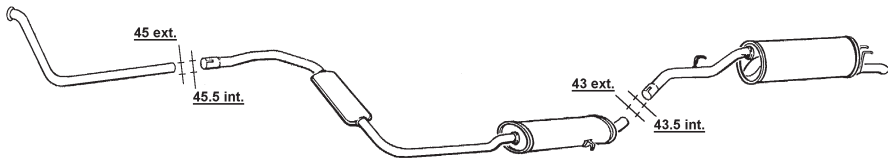

REGATA II 2.0D Diesel

1930cc (48 kW,65 CV,HP,PS)

Typ: 138AG54A

138AG55B

05/1984-06/1986

TSN: 789,796

330216

120066
FT381C

5973448

430191

420163

430191

420094

420144

REGATA II 2.0D Diesel

1930cc (48 kW,65 CV,HP,PS)

Typ: 138AG54A

138AG55B

07/1986-1991

TSN: 789,796

330217

120066
FT381C

5973448