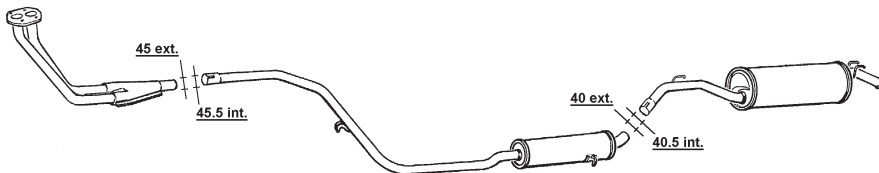

# REGATA 1.3 70S,ES

1301cc (50 kW,68 CV,HP,PS)

Typ: 138AA44A  
138AB54A

09/1983-05/1986

TSN: 782

330114

120058  
FT59L  
5939600

410127