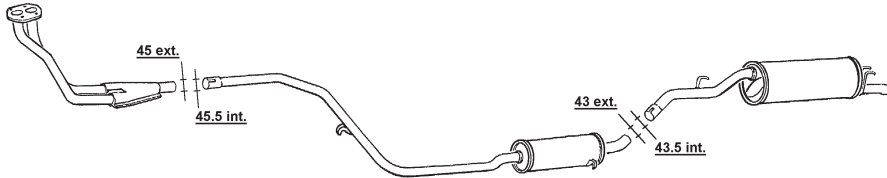

420094

420144

REGATA II 1.5i Kat  
75ie1498cc (55 kW,75 CV,HP,PS)  
Mot:SPI Inj. Bosch

Typ: 138

06/1986-1991

TSN: 783,792,907

330210

120059  
FT60K  
5939606260186  
FT214X  
5980874230162  
FT215W  
5980875