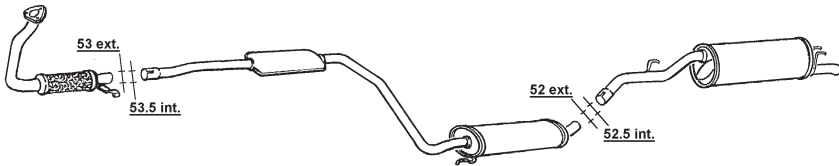

- 430191 420094 430191 420094 420144

TSN: 815

330215

110064  
FT284V  
7577029

260193  
FT285T  
7593485

230170  
FT286Q  
7594413

**REGATA II 1.9TD**  
**Turbo Diesel**  
1929cc (59 kW,80 CV,HP,PS)

Typ: 138AZ54A  
**06/1986-1991**