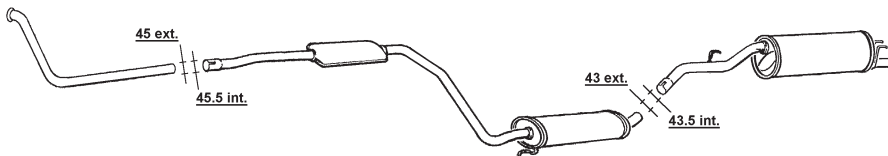

430191

420094

430191

420094

420144

260371
FT382B

7534224

230311
FT383A

7534225

260190
FT242G

7593440

230354
FT475M

7594963