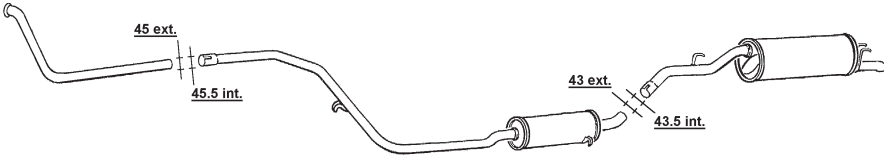

- 430191 420095 420163x2 430191 420094 420144

TSN: 815

330214

120066
FT381C
7559948

260191
FT245C
7594366

230166
FT246B
7593504

REGATA II 1.7D
Diesel
1697cc (44 kW,60 CV,HP,PS)

Typ: 138AJ54A
138AF55B
138AR55B
06/1986-1991