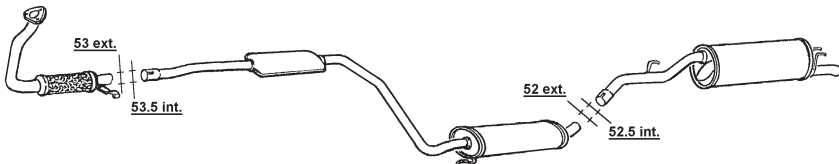

- 410303 420094 430194 420094 430193 420094 420144

TSN: 835

330218