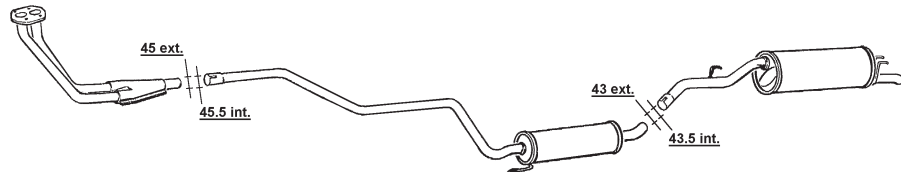

# REGATA II 1.3 70S

1301cc (50 kW,68 CV,HP,PS)

Typ: 138AX54A

06/1986-1990

TSN: 782

330130

120058  
FT59L  
5939600

410127