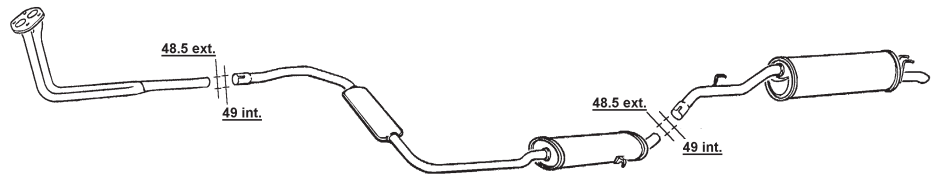

REGATA 1.6 100S

1585cc (73 kW,100 CV,HP,PS)

Typ: 138AE54A

09/1983-08/1984

TSN: 786

330116

130057
FT147W
5967107

260187
FT216V
5995375

230163
FT217T
5994292