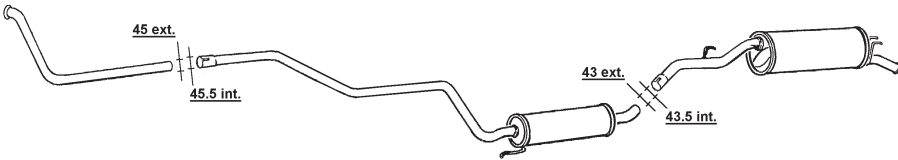

TSN: 815

330214

120066  
FT381C  
7559948

260191  
FT245C  
7594366

230166  
FT246B  
7593504

**REGATA II 1.7D**  
**Diesel**  
1697cc (44 kW,60 CV,HP,PS)

Typ: 138AJ54A  
138AF55B  
138AR55B  
**06/1986-1991**