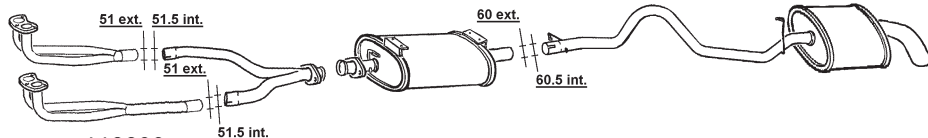

RANGE ROVER 3.9i Efi,Vogue

3947cc (136 kW,185 CV,HP,PS)

10/1989-1992

TSN: 312,373

090131

130087
LR132D

120096
LR134B

210131
LR130G

260235
LR136X

110099
LR133C

410071x2

430193x2

420183

430249

420183

420183

RANGE ROVER 3.9i Efi,Vogue

3947cc (136 kW,185 CV,HP,PS)

10/1989-1992

TSN: 312,373

090132

130087
LR132D

120097
LR139T

210131
LR130G

260235
LR136X