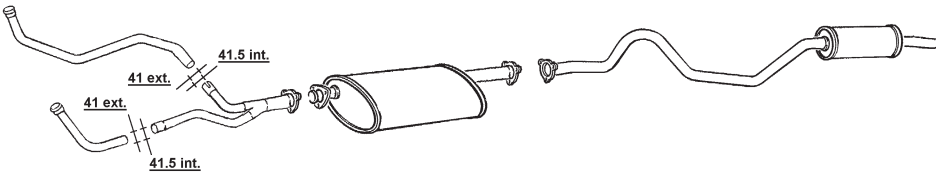

130075
LR40M
GEX1764

120090
LR41L
GEX1762

210122
LR42K
GEX3496

260223
LR43J
GEX3497

**RANGE ROVER 3.5
V8**

3528cc

Typ: E

1970-1976

090207

110086
LR39P
GEX1763

430190x2

420291x3

420182

130075
LR40M
GEX1764

120090
LR41L
GEX1762

210123
LR48C
GEX3740

260224
LR49B
GEX3766