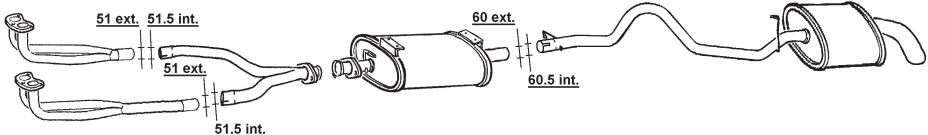

110099
LR133C

410071x2

430193x2

420183

430249

420183

420183

RANGE ROVER 3.9i Kat Efi,Vogue

3947cc (133 kW,182 CV,HP,PS)

10/1991→

TSN: 316,373

090135

N/A

210131
LR130G
(ESR1053)

260236
LR140Q
(ESR1053)