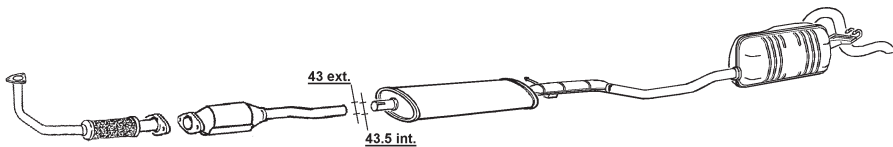

# PUNTO 1.2i Kat 60

1242cc (43 kW,58 CV,HP,PS)  
Mot:176B4.000 SPi

01/1993→

N/A  
46408528

311085  
311085  
46433199

270341  
FT504W  
46444035

330491

410310