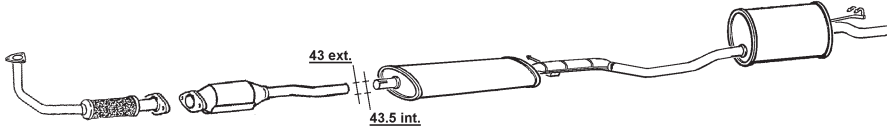

301021
301021
7736955

311085
311085
7778743

270356
FT503X
7735376

PUNTO 1.1i Kat 55

1108cc (40 kW,54 CV,HP,PS)
Mot: 176A6.000 SPi

1993→

TSN: 660

330392

N/A

46459687

311085
311085
46433199

270356
FT503X
46454339

PUNTO 1.1i Kat 55

1108cc (40 kW,54 CV,HP,PS)
Mot: 176B2.000 SPi

1993→

330488

301094
301094
7772932

311085
311085
7737715

270356
FT503X
7735376

PUNTO 1.1i Kat 55

1108cc (40 kW,54 CV,HP,PS)
Mot: 176A6.000 SPi

1993→

TSN: 660

330463

N/A

46471572

311085
311085
46433199

270356
FT503X
46456339

PUNTO 1.1i Kat 55

1108cc (40 kW,54 CV,HP,PS)
Mot: 176B2.000 SPi

1993→

330490

301023
301023
7755898

311085
311085
7778743

270341
FT504W
7781515

PUNTO 1.2i Kat 60

1242cc (43 kW,58 CV,HP,PS)
Mot: 176A6.000 SPi

1993→

TSN: 044,088,661,674,677

330459

(N)

(N)