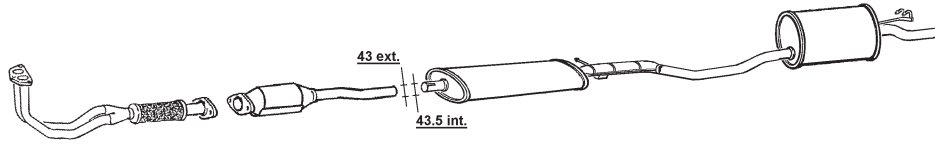

PUNTO 1.1i Kat 55

1108cc (40 kW,54 CV,HP,PS)
Mot: 176A6.000 SPi

1993→

TSN: 660

330463

N/A

46471572

311085
311085
46433199

270356
FT503X
46456339

PUNTO 1.1i Kat 55

1108cc (40 kW,54 CV,HP,PS)
Mot: 176B2.000 SPi

1993→