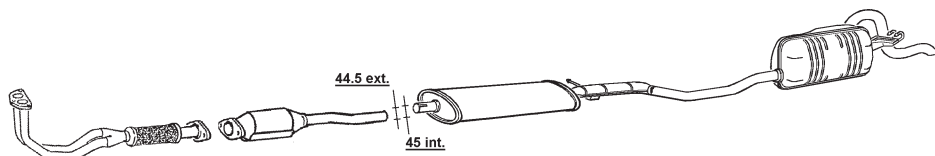

# PUNTO 1.2i Kat 75

1242cc (54 kW,75 CV,HP,PS)  
Mot:176A8.000 MPi

Typ: 176AC  
09/1995→

N/A  
46424891

311253  
311253  
46424892

270387  
FT540T  
46424893

TSN: 662

330433