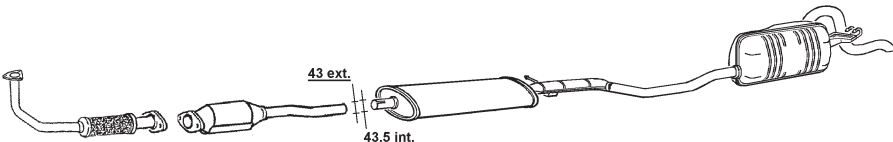

# PUNTO 1.2i Kat 60

1242cc (43 kW,58 CV,HP,PS)  
Mot:176B4

06/1997→

N/A  
46408407

311085  
311085  
46433199

270341  
FT504W  
46444035

330492

410310