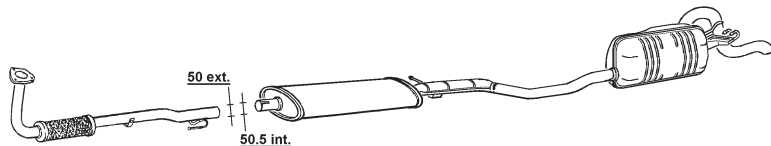

# PUNTO 1.7TD Kat Turbo Diesel

1698cc (46 kW,63 CV,HP,PS)  
Mot: 176B7.000  
1698cc (52 kW,71 CV,HP,PS)  
Mot: 176A3.000

Typ: 176AT  
1993→

TSN: 664,665

330395

140284  
FT530H  
7763489

270355  
FT502A  
7771324