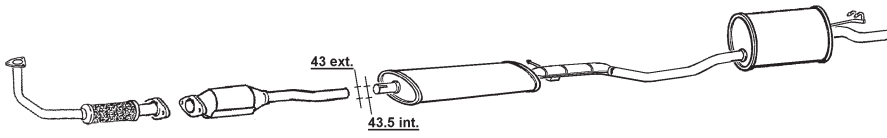

301021
301021
7736955

311085
311085
7778743

270356
FT503X
7735376

PUNTO 1.1i Kat 55

1108cc (40 kW,54 CV,HP,PS)
Mot: 176A6.000 SPi

1993→

TSN: 660

330392

N/A

46459687

311085
311085
46433199

270356
FT503X
46454339

PUNTO 1.1i Kat 55

1108cc (40 kW,54 CV,HP,PS)
Mot: 176B2.000 SPi

1993→

330488

301094
301094
7772932

311085
311085
7737715

270356
FT503X
7735376

PUNTO 1.1i Kat 55

1108cc (40 kW,54 CV,HP,PS)
Mot: 176A6.000 SPi

1993→

TSN: 660

330463

N/A

46471572

311085
311085
46433199

270356
FT503X
46456339

PUNTO 1.1i Kat 55

1108cc (40 kW,54 CV,HP,PS)
Mot: 176B2.000 SPi

1993→

330490

301023
301023
7755898

311085
311085
7778743

270341
FT504W
7781515

PUNTO 1.2i Kat 60

1242cc (43 kW,58 CV,HP,PS)
Mot: 176A6.000 SPi

1993→

TSN: 044,088,661,674,677

330459

(N)

(N)