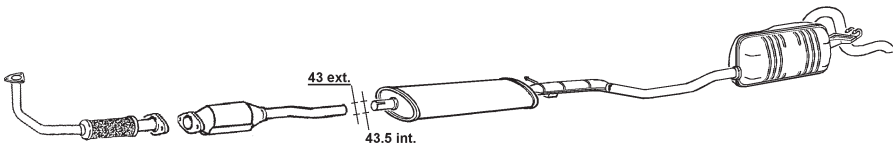

# PUNTO 1.2i Kat 60 Selecta

1242cc (44 kW,60 CV,HP,PS)  
Mot:176B4 SPi

06/1997→

N/A  
46408528

311085  
311085  
46433199

270341  
FT504W  
46444035

330493

410310