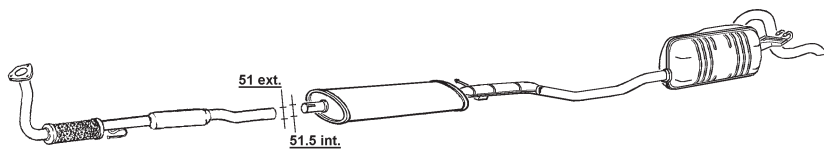

### PUNTO 1.6i Kat 90

1581cc (65 kW,88 CV,HP,PS)  
Mot: 176A9.000 MPi

1993→

120327  
FT566E  
7763492

270406  
FT542P  
7751667

420227

430193

420227