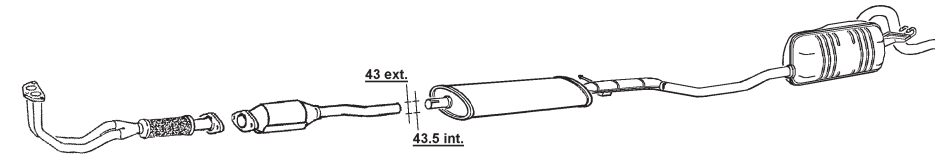

PUNTO 1.2i Kat 60

1242cc (43 kW,58 CV,HP,PS)
Mot: 176A6.000 SPi

1993→