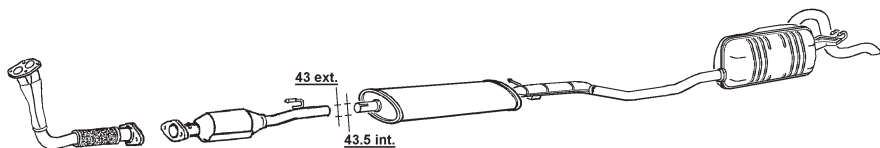

### PUNTO 1.4i Kat GT Turbo

1372cc (98 kW,133 CV,HP,PS)  
Mot: 176A4.000 MPi

09/1994→

N

301024  
301024  
7751665

311087  
311087  
7788823

270341  
FT504W  
7774598

410127