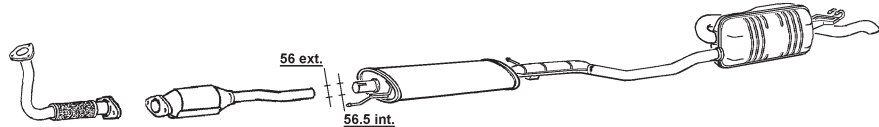

### PUNTO 1.2i Kat 85 16v Sporting

1242cc (63 kW,86 CV,HP,PS)  
Mot: 176B9.000

06/1997→

N

301091  
301091  
7748937

311308  
311308  
46412113

270357  
FT505V  
46400841

430194