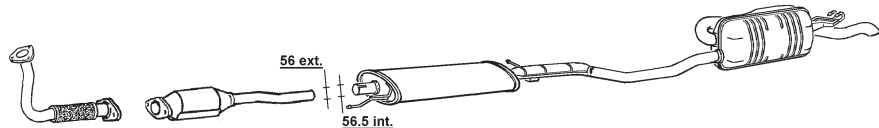

### PUNTO 1.4i Kat GT Turbo

1372cc (98 kW,133 CV,HP,PS)  
Mot: 176A4.000 MPi

1993-09/1994

TSN: 663

301092  
301092  
46412112

311308  
311308  
46412113

270357  
FT505V  
46400841

430194