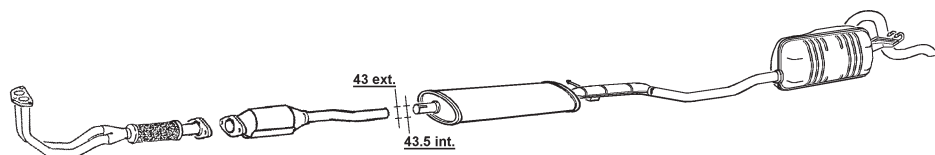

# PUNTO 1.2i Kat 75

1242cc (54 kW,73 CV,HP,PS)  
Mot:176A6 MPi

1993-08/1995

301023  
301023  
7755898

311085  
311085  
7778743

270341  
FT504W  
7781515

301023 176A6 →ch.no.0303403  
TSN: 662

330393