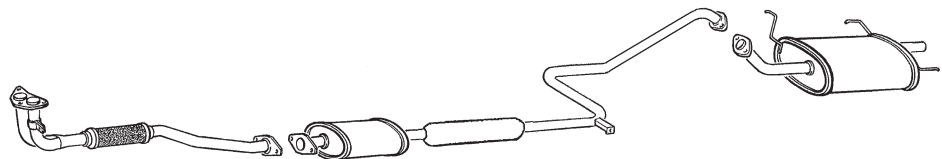

# PRIMERA 2.0i

1998cc (89 kW,121 CV,HP,PS)

Typ: W10  
1991-1992

270220

140275  
DN435T  
2002082N02

270043  
DN315V  
2030081N00

220043  
DN316T  
2010081N00

N/A