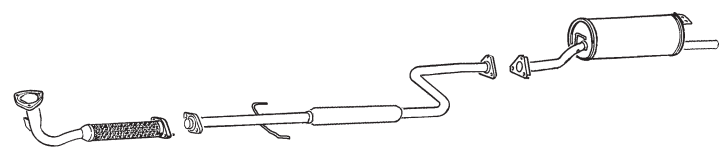

PRELUDE 1.6
1602cc (59 kW,80 CV,HP,PS)

ch.no.OC100001-OC199999
1981

TSN: 312

420020

**120071
HA28A**
18210671601

**260203
HA51P**
18220692602

**220124
HA56H**
18307692601