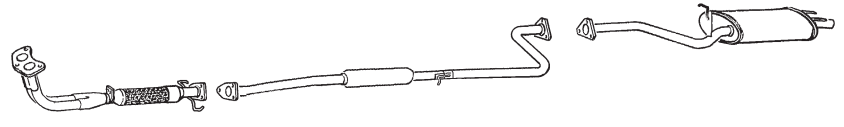

PRELUDE 2.0
1958cc (84 kW,114 CV,HP,PS)
Inj.
1987-1990

TSN: 420053

420053

**130066
HA125P**
18210SF1010

**260206
HA126M**
18220SF1G02

**240137
HA127L**
18307SF1G01