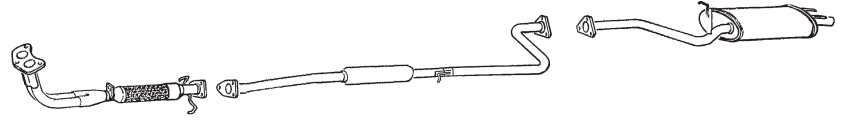

PRELUDE 2.0
1958cc (84 kW,114 CV,HP,PS)
Inj.
1990-1992

TSN: 420070

420070

**130069
HA154X**
18210SF1020

**260206
HA126M**
18220SF1G04

**240137
HA127L**
18307SF1G03