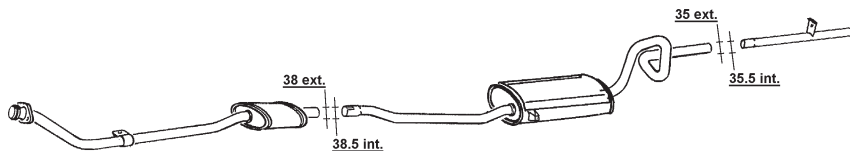

240057
CL1D
2861011110

250048
CL23L
2865011110

110074
HY5T
2868011110

PONY 1.2,1.4

1238cc (40 kW,55 CV,HP,PS)
1439cc (50 kW,68 CV,HP,PS)

10/1979-1986

430189

420064x2