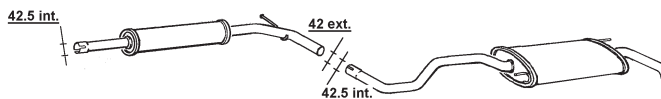

220535
VW330B
6N0253209A

230590
VW331A
6N0253609B

POLO 1.0i Kat

999cc (37 kW,50 CV,HP,PS)
Mot: AAL,AER

07/1996→

TSN: 276

930394

430190