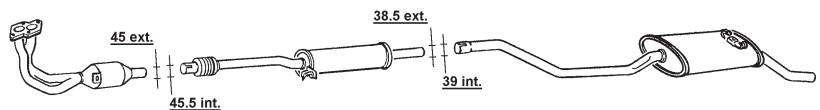

410227

430191

420170

430189

420163x2