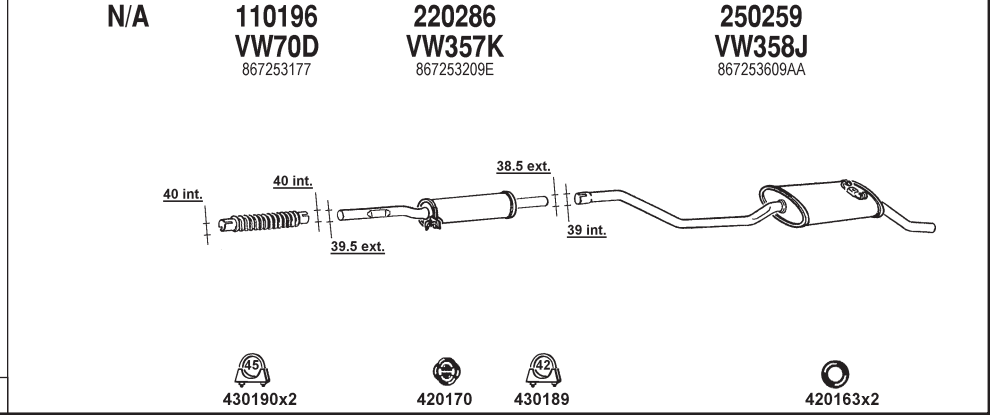

POLO 1.05 Micro Kat
1043cc (33 kW,45 CV,HP,PS)
Mot: HZ

08/1985-09/1990

TSN: 661,662

930510