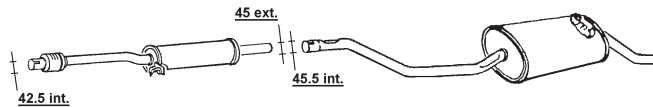

930722

N/A

867253208

220348
VW246A
871253209J

250512
VW477J
873253609AF

POLO 1.3 Kat GT
1272cc (55 kW,75 CV,HP,PS)
Mot: 3F

10/1990-09/1994

430190