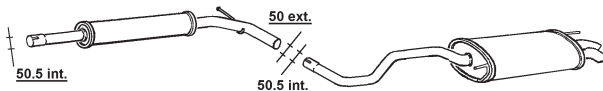

1896cc (47 kW,64 CV,HP,PS)
Mot: AEY

05/1996→

930729

N

N/A

220520
VW392J
6N0253209E

230562
VW393H
6N0253609F

410323