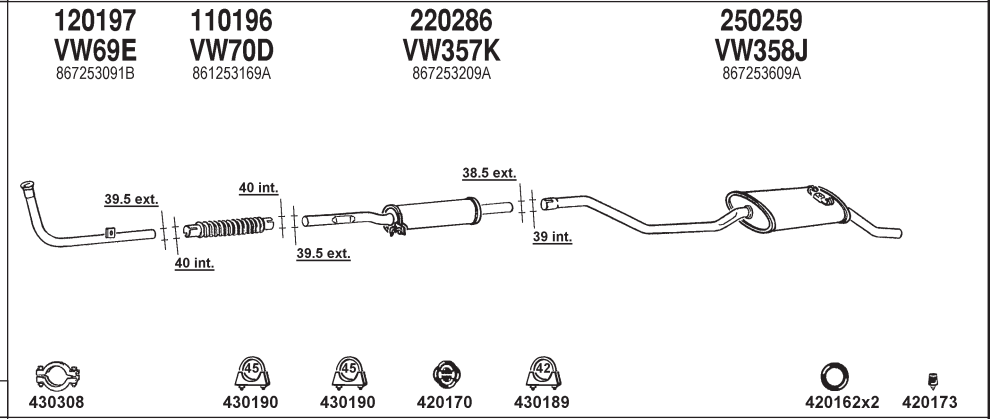

420200

430190

420199x2

POLO 1.05
C,CL,GL
 1043cc (29 kW,40 CV,HP,PS)
 Mot: GL

ch.no.87C000001-87E000000
10/1981-07/1984

TSN: 568,576

930009

POLO 1.05
Classic
 1043cc (29 kW,40 CV,HP,PS)
 Mot: GL

ch.no.86C000001-86E200000
10/1981-07/1984

930260

POLO 1.05
 1043cc (29 kW,40 CV,HP,PS)
 1043cc (33 kW,45 CV,HP,PS)
 Mot: GL,HZ,ACM

ch.no.F000001→
 ch.no.G000001→
08/1984-09/1990

TSN: 568,576,661,662

930500