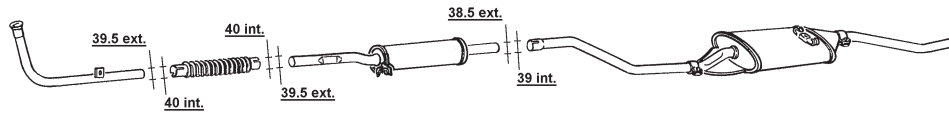

POLO 1.3

1272cc (40 kW,55 CV,HP,PS)

Mot:MH

08/1985-09/1990

TSN: 600

930503

120197
VW69E
867253091C

110196
VW70D
861253169A

220286
VW357K
867253209A

260361
VW359H
873253609B

430308

430190

430190

420170

430189

420162x2

420173

POLO 1.3 GT

1272cc (55 kW,75 CV,HP,PS)

Mot:GK

ch.no.86E001929→

09/1983-09/1994

TSN: 579,580

930330

120203
VW181V
871253091

110191
VW46M
055253177B

220352
VW310E
871253209A

250262
VW311D
871253609A