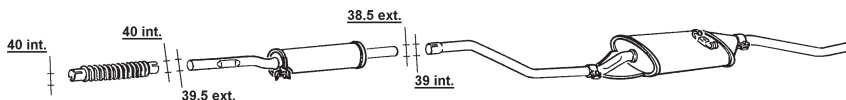

N/A
110196
VW70D
867253177

220286
VW357K
867253209E

260361
VW359H
873253609J

POLO 1.05 Micro Kat Classic

1043cc (33 kW,45 CV,HP,PS)
Mot: HZ

08/1985-09/1990

430190x2

420170

430189

420163x2

TSN: 663

930509

N/A
110196
VW70D
861253169A

220286
VW357K
867253209A

250259
VW358J
867253609A