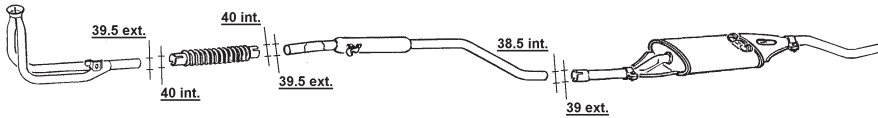

240295
VW111X
867253119

240294
VW72B
865253409F

POLO 1.3
Classic

1272cc (40 kW,55 CV,HP,PS)
Mot: HK

08/1983-07/1984

430031

430190

430190