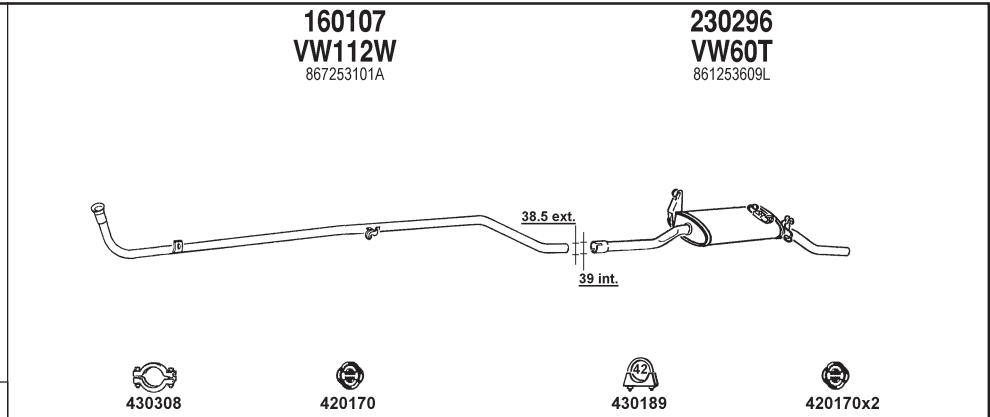

220535
VW330B
6N0253209A

230590
VW331A
6N0253609B

POLO 1.0i Kat

999cc (37 kW,50 CV,HP,PS)
Mot: AAL,AER

07/1996→

TSN: 276

930394

430190

420200

430190

420199x2

POLO 1.05
C,CL,GL
 1043cc (29 kW,40 CV,HP,PS)
 Mot: GL

ch.no.87C000001-87E000000
10/1981-07/1984

TSN: 568,576

930009

POLO 1.05
Classic
 1043cc (29 kW,40 CV,HP,PS)
 Mot: GL

ch.no.86C000001-86E200000
10/1981-07/1984

930260

POLO 1.05
 1043cc (29 kW,40 CV,HP,PS)
 1043cc (33 kW,45 CV,HP,PS)
 Mot: GL,HZ,ACM

ch.no.F000001→
 ch.no.G000001→
08/1984-09/1990

TSN: 568,576,661,662

930500