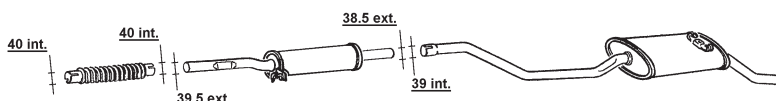

220286
VW357K
867253209A

250259
VW358J
867253609A

POLO 1.05 Kat

1043cc (33 kW,45 CV,HP,PS)
Mot: HZ

08/1985-12/1988

430190x2

420170

430189