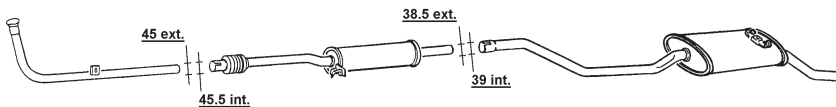

430191

420170

430189

420163x2

POLO 1.3D Diesel

1272cc (33 kW,45 CV,HP,PS)
Mot: MN

08/1986-09/1990

TSN: 689,691

930517

120210
VW315X
867253091E

230304
VW241G
867253209C

260361
VW359H
873253609E