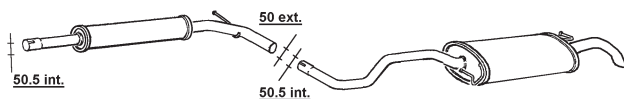

N/A

N/A

220593
VW475L
6K6253409D

240599
SE103V
6K5253609J

6K0253087G

6N0131701RX

430193

420200

430193

420246x2

930699

POLO 1.6i Kat Classic, Variant

1598cc (55 kW,75 CV,HP,PS)
Mot: AEE

09/1997→

N

N/A

N/A

220593
VW475L
6K6253409D

240599
SE103V
6K5253609J

6K0253087C

6N0131701RX