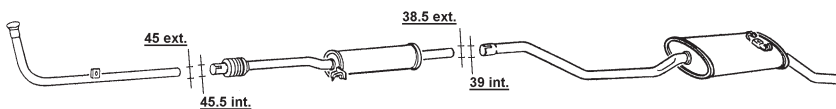

POLO 1.4D
Diesel

1398cc (35 kW,48 CV,HP,PS)

Mot:1W

10/1990-09/1994

TSN: 841,843

930515

120210
VW315X
867253091E

230304
VW241G
867253209C

260493
VW242E
871253609AG