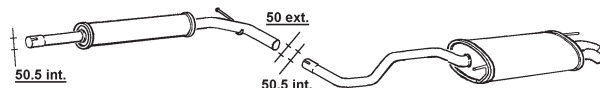

POLO 1.7D Kat
Diesel

1716cc (44 kW,60 CV,HP,PS)

Mot:AHG,AKU

05/1997→

N

930726

N/A
6N0253058AX

220520
VW392J
6N0253209E

230562
VW393H
6N0253609F