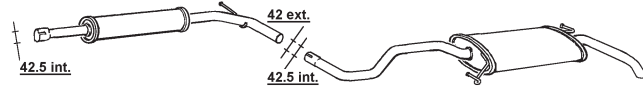

POLO 1.4i Kat Classic, Variant

1390cc (44 kW,60 CV,HP,PS)

Mot: AEX

05/1996-12/1997

930697

N/A

6K0253091AB

N/A

6N0131701HX

210423
SE25T

6K6253409

240601
VW474M

6K5253609H