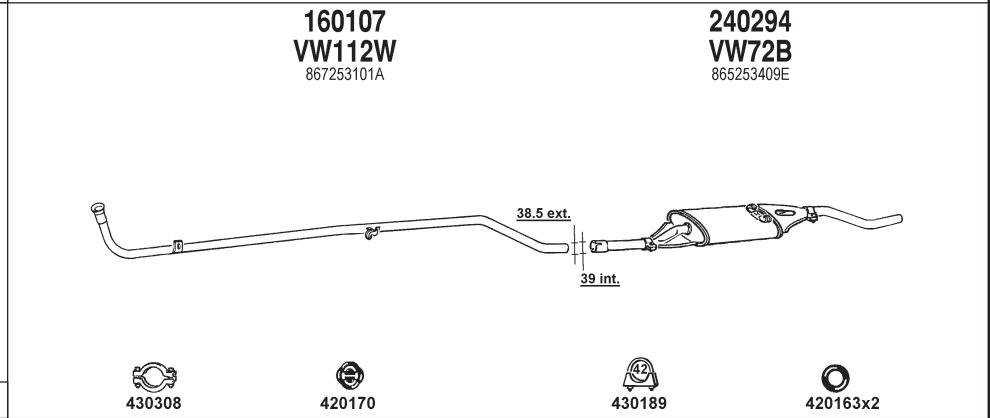

220535
VW330B
6N0253209A

230590
VW331A
6N0253609B

POLO 1.0i Kat

999cc (37 kW,50 CV,HP,PS)
Mot: AAL,AER

07/1996→

TSN: 276

930394

430190

420200

430190

420199x2

POLO 1.05
C,CL,GL
 1043cc (29 kW,40 CV,HP,PS)
 Mot: GL

ch.no.87C000001-87E000000
10/1981-07/1984

TSN: 568,576

930009

POLO 1.05
Classic
 1043cc (29 kW,40 CV,HP,PS)
 Mot: GL

ch.no.86C000001-86E200000
10/1981-07/1984

930260

POLO 1.05
 1043cc (29 kW,40 CV,HP,PS)
 1043cc (33 kW,45 CV,HP,PS)
 Mot: GL,HZ,ACM

ch.no.F000001→
 ch.no.G000001→
08/1984-09/1990

TSN: 568,576,661,662

930500