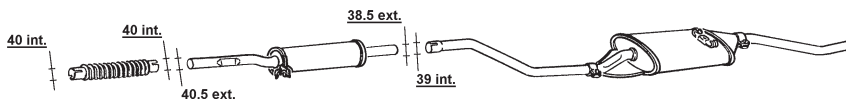

POLO 1.05 Kat Classic

1050cc (32 kW,41 CV,HP,PS)
Mot: HZ

08/1985-12/1988

430190x2

420170

430189

420163x2

TSN: 663

930505

120197
VW69E
867253091C

110196
VW70D
861253169A

220286
VW357K
86253209A

260493
VW242E
867253609AG