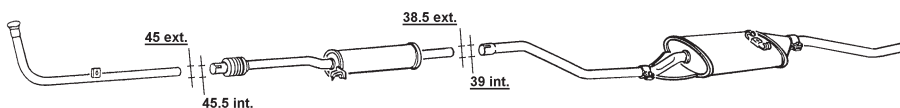

1272cc (33 kW,45 CV,HP,PS)
Mot: MN

08/1986-09/1990

TSN: 689,691

930517

120210
VW315X
867253091E

230304
VW241G
867253209C

260361
VW359H
873253609E

430191