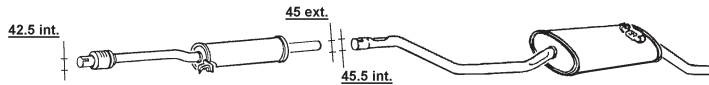

TSN: 600

930519

N/A

220348
VW246A
871253209J

250260
VW245B
873253609T

POLO 1.3 Kat GT
1272cc (55 kW,75 CV,HP,PS)
Mot: 3F

10/1989-09/1990

430190