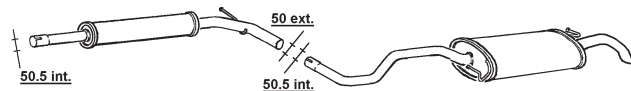

430193

420200

430193

420246x2

930725

POLO 1.6i Kat Classic, Variant

1598cc (74 kW,101 CV,HP,PS)
Mot: AFT

05/1996→

N

120210
VW315X
867253091E

230304
VW241G
867253209C

250259
VW358J
867253609D