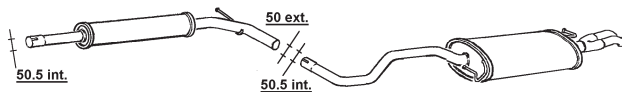

POLO 1.9D Kat Diesel

1896cc (47 kW,64 CV,HP,PS)
Mot: AGD

07/1996→

TSN: 964

930569

N/A

210424
SE27P
6K6253409A

250505
SE100A
6K5253609L