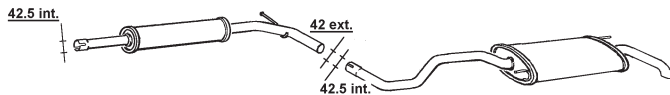

6N0253609B

430190

420200

430190

420199x2

POLO 1.1 S,LS,GLS

1092cc (37 kW,50 CV,HP,PS)

Mot:HB,HD