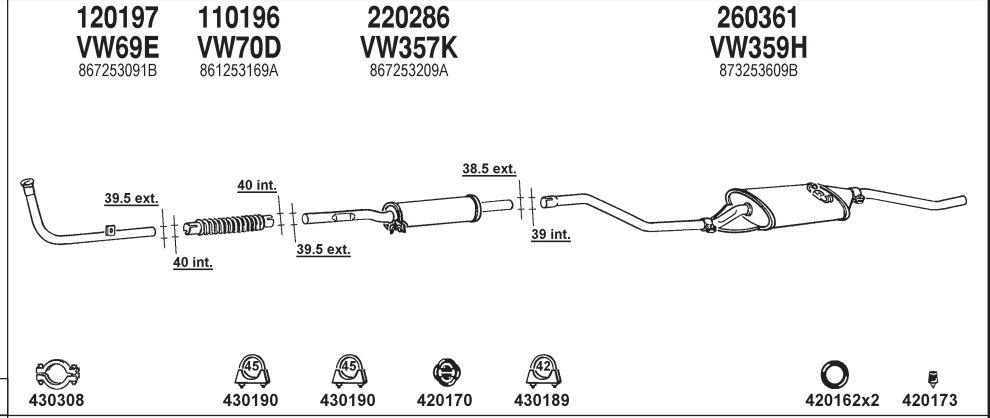

POLO 1.05
Classic
1043cc (29 kW,40 CV,HP,PS)
1043cc (33 kW,45 CV,HP,PS)
Mot: GL,HZ

ch.no.F000001→
ch.no.G000001→
08/1984-09/1990

TSN: 572,663

930501