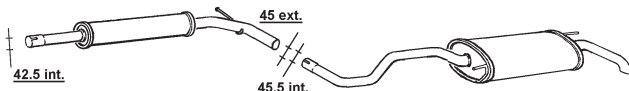

POLO 1.9D Kat
Diesel

1896cc (47 kW,64 CV,HP,PS)

Mot:AEF

10/1994→

Dia.45mm

TSN: 964

930567

N/A

220518
VW388P
6N0253209B

230560
VW389M
6N0253609C