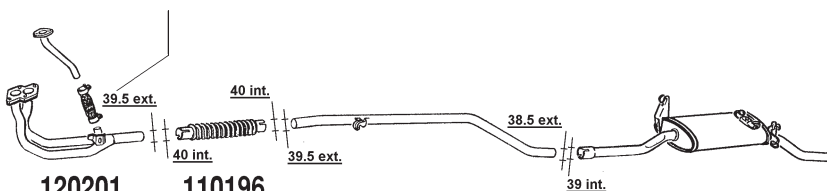

POLO 0.9 L, GL

895cc (29 kW,40 CV,HP,PS)
Mot: HA

ch.no.86A0000001-86B200000

08/1979-09/1981

TSN: 471

930002

120201
VW88C
861253101AD

110196
VW70D
861253169B