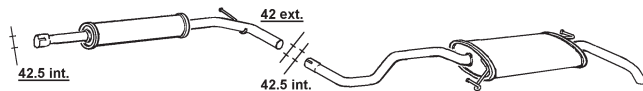

POLO 1.4i Kat Classic, Variant

1390cc (44 kW,60 CV,HP,PS)

Mot: APQ,AKV

12/1997→

930698

N/A

6K02530587HX

210423
SE25T

6K6253409

240601
VW474M

6K5253609H