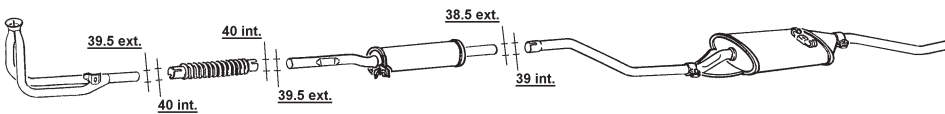

POLO 1.3
Classic

1272cc (40 kW,55 CV,HP,PS)
Mot: HK

08/1984-07/1985

430031

430190

430190

420170

430189