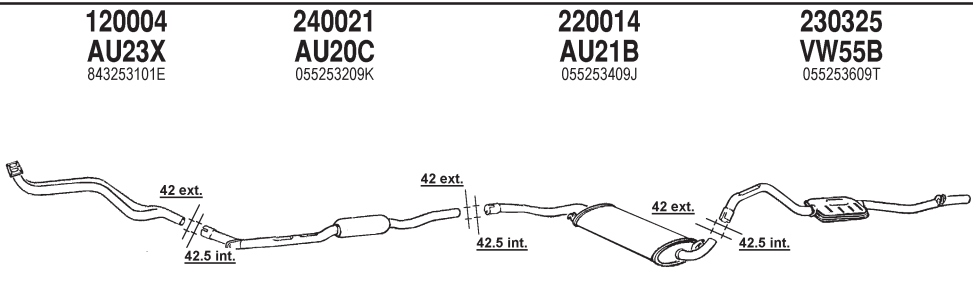

### PASSAT 1.5,1.6

1470cc (55 kW,75 CV,HP,PS)  
1588cc (55 kW,75 CV,HP,PS)  
Mot: ZB,ZC

ch.no.3242000001-3242500000  
**04/1973-07/1974**

TSN: 439,440,459,461

930050

**PASSAT 1.5,1.6**  
 1470cc (55 kW,75 CV,HP,PS)  
 1588cc (55 kW,75 CV,HP,PS)  
 Mot: ZB,YP  
  
 ch.no.3252000001-3272138000  
**08/1974-02/1977**