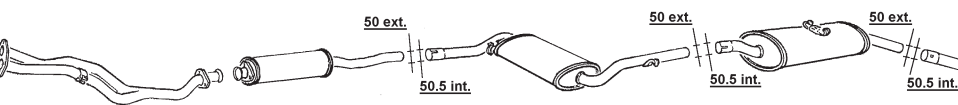

### PASSAT 1.8 GT

1781cc (82 kW,112 CV,HP,PS)  
Mot: DZ

01/1983-03/1988

110201 Variant  
TSN: 620,622

930238

- 410225
- 410233
- 430217x3
- 430193
- 420170x2
- 430193
- 420163x2

N

**PASSAT 1.8**  
**SANTANA 1.8**  
1781cc (66 kW,90 CV,HP,PS)  
Mot:DS,JV