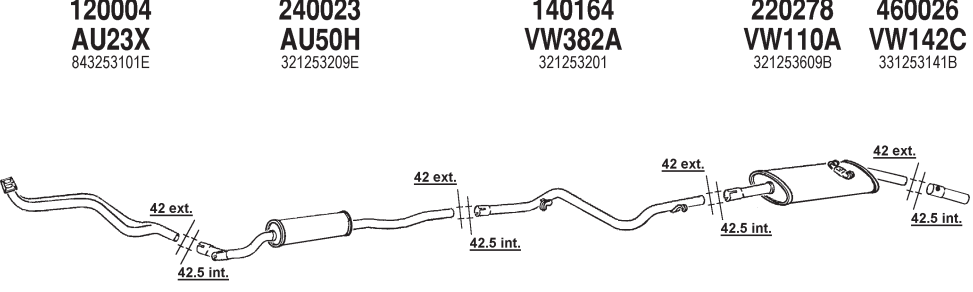

PASSAT 1.6
SANTANA 1.6
1588cc (55 kW,75 CV,HP,PS)
1588cc (63 kW,85 CV,HP,PS)
Mot: DT,WV,JU,YN,YP

ch.no.32B000001→
08/1980-01/1988