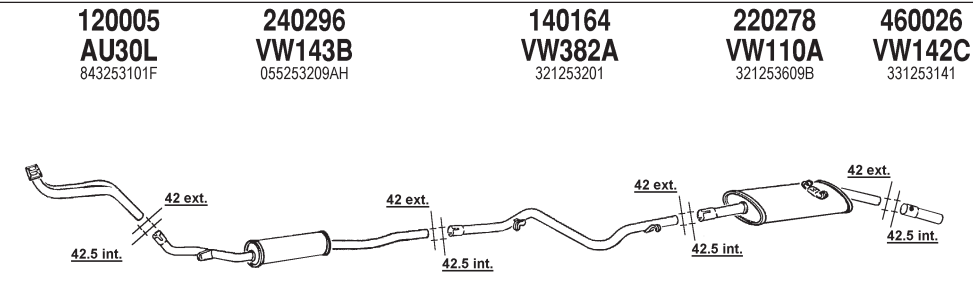

PASSAT 1.6
SANTANA 1.6
1588cc (55 kW,75 CV,HP,PS)
1588cc (63 kW,85 CV,HP,PS)
Mot: DT,WV,JU,YN,YP

ch.no.32B000001→
08/1980-02/1988