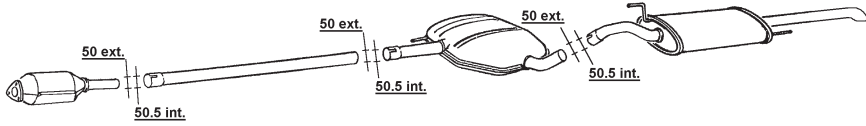

### PASSAT 1.6i Kat

1595cc (74 kW,101 CV,HP,PS)  
Mot: AEK,AFT

10/1994-09/1996

TSN: 954,955

930606

- 410234
- 410318
- 430193
- 430193
- 420198
- 430193
- 420198x2

N/A  
8E0253096FX

250508  
VW464D  
3B0253409