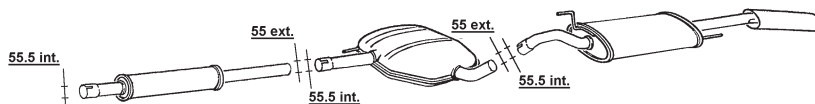

N/A

210285
VW217Q
357253209

210292
VW239J
357253409B

240300
VW240H
357253609C

**PASSAT 1.8
GT 16v**

1781cc (100 kW,136 CV,HP,PS)
Mot: KR

04/1988-1992