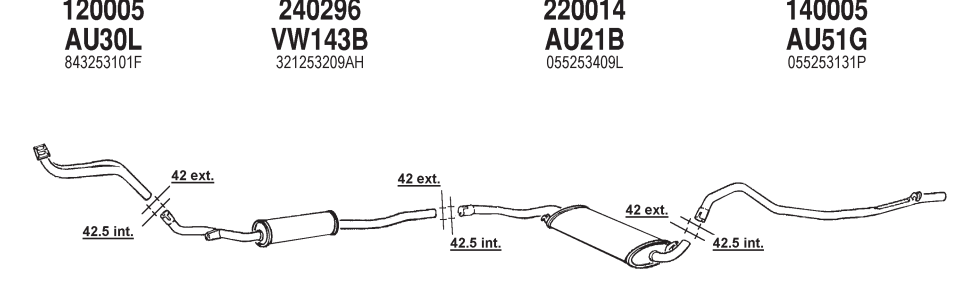

TSN: 439,459,479-482

930318

**PASSAT 1.6**  
 1588cc (62 kW,85 CV,HP,PS)  
 1588cc (55 kW,75 CV,HP,PS)  
 Mot: YN  
  
 ch.no.3272138001-32A0206707  
**03/1977-07/1980**

TSN: 479-482

930054

**PASSAT 1.6**  
 1588cc (62 kW,85 CV,HP,PS)  
 1588cc (55 kW,75 CV,HP,PS)  
 Mot: YN  
  
 ch.no.3272138001-32A0206707  
**03/1977-07/1980**