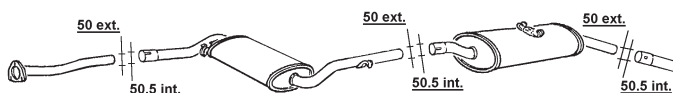

**PASSAT 1.8 Kat
SANTANA 1.8 Kat**

1781cc (64 kW,87 CV,HP,PS)
Mot: RM,JN

ch.no.32E000001-32J299999

05/1986-03/1988