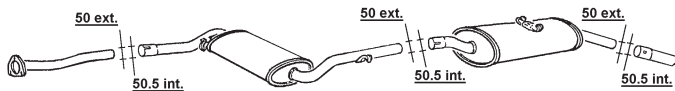

430193

420170x2

430193

420163x2

PASSAT 2.0,2.2,2.3 Kat SANTANA 2.0,2.2,2.3 Kat

1994cc (85 kW,115 CV,HP,PS)
2200cc (85 kW,115 CV,HP,PS)
2226cc (100 kW,136 CV,HP,PS)
Mot: JS,KV,HP,KX

08/1984-03/1988

110201 Variant
TSN: 602-604,653,655,658-660,888

930371