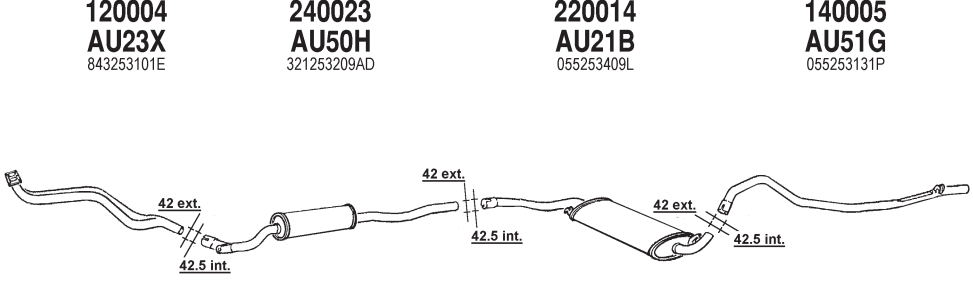

PASSAT 1.6
1588cc (62 kW,85 CV,HP,PS)
1588cc (55 kW,75 CV,HP,PS)
Mot: YN

ch.no.3272138001-32A0206707
03/1977-07/1980