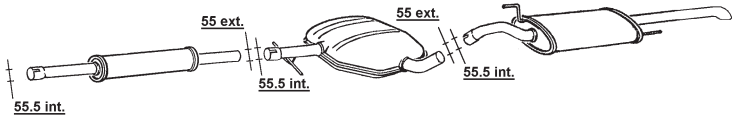

PASSAT 2.0i Kat

16v

1984cc (110 kW,150 CV,HP,PS)

Mot:ABF

01/1994-09/1996

N/A

210580
VW405P
3A0253209

210590
VW406M
3A0253409

240544
VW407L
3A0253609J