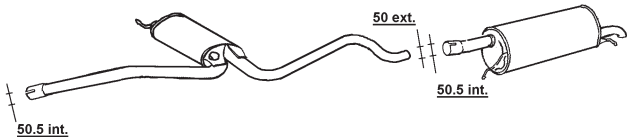

### PASSAT 1.6i Kat PASSAT Variant 1.6i Kat

1595cc (74 kW,101 CV,HP,PS)  
Mot: ADP,AHL

10/1996→

TSN: 930690

930690

- 430193
- 420260
- 430193
- 420260
- 420262

140006  
AU66J  
811253101J

210275  
VW109B  
321253209J