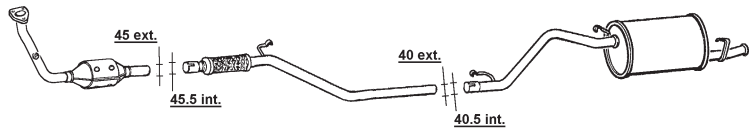

430191

420095

430190

420095x2

420094

PANDA 1000ie Kat

999cc (33 kW,45 CV,HP,PS)

Mot: Fire

→ch.no. 4233954

1987-05/1992

TSN: 827,828,911

330206

N/A

150084
FT373M
7573709

240310
FT469X
7600784