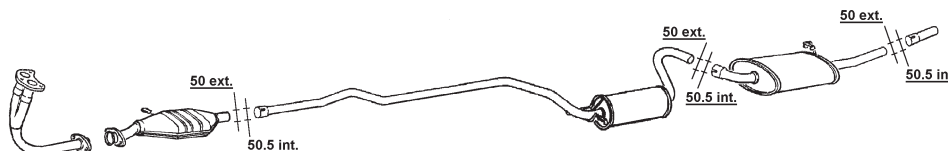

ORION 1.6i Kat

1597cc (77 kW,105 CV,HP,PS)

01/1986-08/1990

430131x2

430130x2

410115

410288

420212

430193

420088

430193

420088

TSN: 629

360890

301005
301005
6504753

311006
311006
6542166

260145
FE202L
6638226

230126
FE177A
6493603