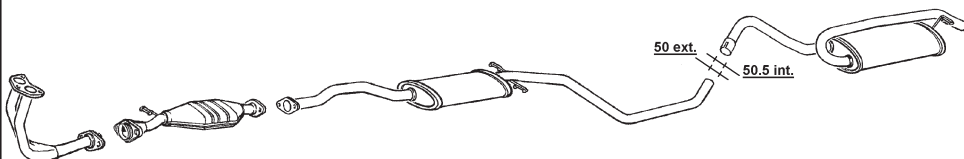

ORION 1.6i Kat

1597cc (77 kW,105 CV,HP,PS)

Mot:HL16EFi

09/1990-05/1992

430131x2

430130x2

410115

410288

420212

410289

420088x2

430193

420088

TSN: 360,773

360849

N/A

N/A

260163
FE329B
6773317

230126
FE177A
6493603