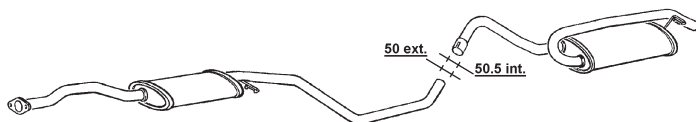

ORION 1.6i Kat

1597cc (77 kW,105 CV,HP,PS)

Mot:HL16EFi

Typ:AFLGE
05/1992-09/1992

410279

420088

430193

420088

TSN: 360,773

360841

321028
321028
7098311

260162
FE326E
6910225

230387
FE328C
6910227