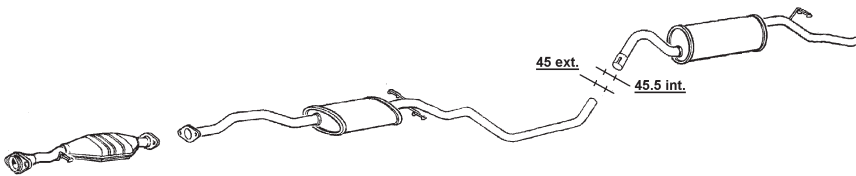

### ORION 1.3i Kat

1297cc (45 kW,60 CV,HP,PS)

Mot: BL13CFi

01/1991-08/1992

TSN: 356,769

361197

120041  
FD847J  
1629226

270057  
FD731E  
6148683