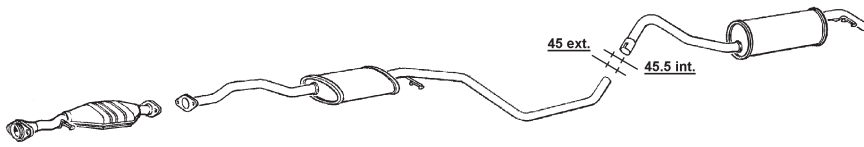

260164  
FE331X  
6812199

230128  
FE184M  
6812215

**ORION 1.4i Kat**  
1392cc (55 kW,75 CV,HP,PS)

Typ: AFLWL  
03/1993-08/1993

TSN: 358,771

360839

430130x2

410288