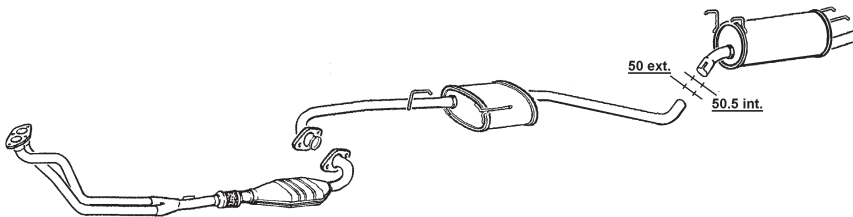

220483
GM171B

5852847

420238x2

430193

420238x4

OMEGA B 2.0i Kat

1998cc (99 kW,134 CV,HP,PS)

Mot: X20XEV ECOTEC-4