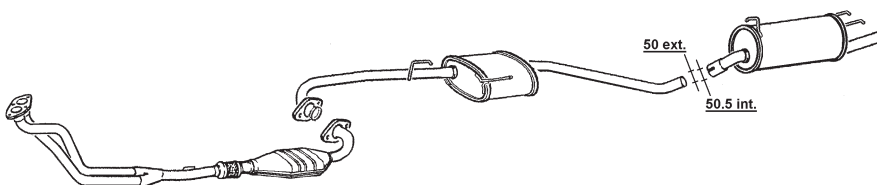

5852835

220439
GM172A

5852848

420238x2

430193

420238x3

OMEGA B 2.0i Kat

1998cc (99 kW,134 CV,HP,PS)