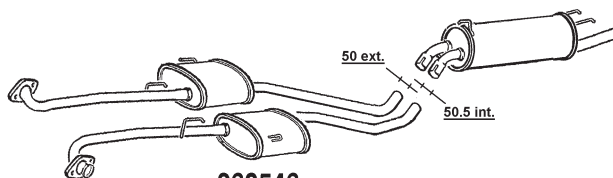

N/A N/A

250381
GM176T
5852834

220455
GM178P
5852840

OMEGA B 2.5i Kat

2498cc (123 kW,168 CV,HP,PS)
Mot: V6 DOHC

04/1994→

N/A

260546
GM177Q
5852833