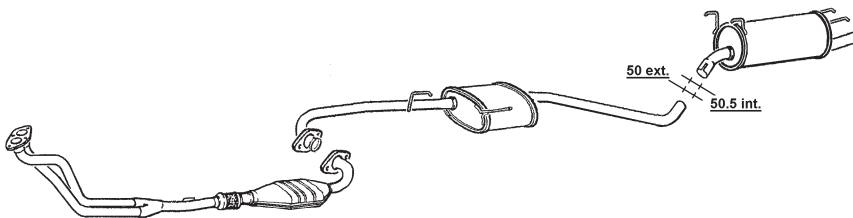

OMEGA B 2.0i Kat

1998cc (83 kW,113 CV,HP,PS)

Mot: X20SE 8v

04/1994→

TSN: 330,905

390659

321047
321047

858047

260471
GM168E

5852836

220483
GM171B

5852847

420238x2

430193

420238x4

OMEGA B 2.0i Kat

1998cc (83 kW,113 CV,HP,PS)

Mot: X20SE 8v

04/1994→

TSN: 335,910

390660

321047
321047

858047

260472
GM170C

5852835

220439
GM172A

5852848