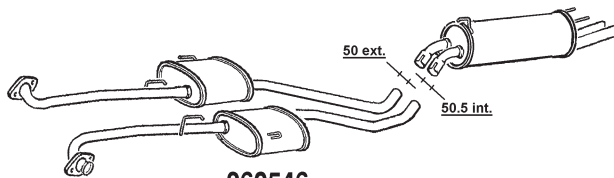

N/A N/A

250381
GM176T
5852834

220456
GM180L
5852843

OMEGA B 3.0i Kat

2962cc (152 kW,208 CV,HP,PS)
Mot: V6 DOHC

04/1994→

N/A

260546
GM177Q
5852833