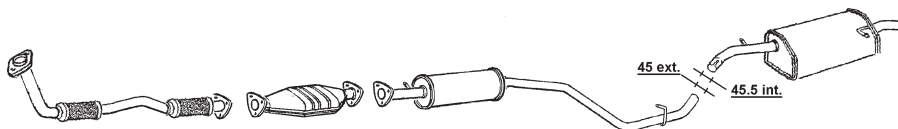

220627

DW16W

96311390

NUBIRA 1.6i Kat

1598cc (80 kW,105 CV,HP,PS)

Mot:DOHC

04/1997-09/1998

410407