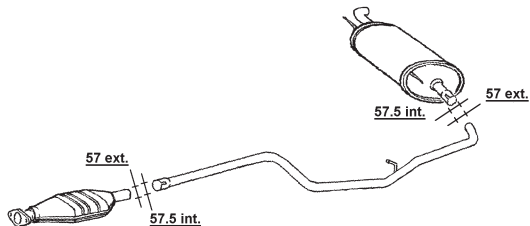

N/A

311269
311269
4546608

160200
CH16Q
04546937

210602
CH17P
04546951

NEON 2.0i Kat

1996cc (96 kW,131 CV,HP,PS)

Mot: SOHC

Typ: PL

05/1996→

430247

420127x2

430247

N

220015