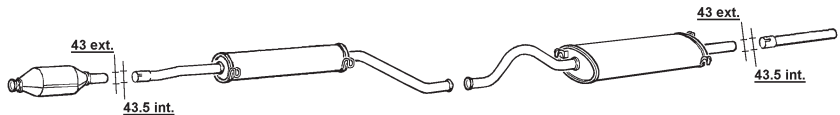

N/A	311203 311203 21081203005	240453 LL17E 21081201005	240151 LL19C 21081201005	110270 LL15H 21091120060
-----	---	--	--	--

NATACHA 1.1,1.5 Kat

1099cc (39 kW,53 CV,HP,PS)
1451cc (52 kW,71 CV,HP,PS)

Typ: 21081C
21083D

05/1993-09/1996

(N)

1.1 →09/1994
Alt. Sys. 490024

490023

N/A	311203 311203 21081203005	240622 LL22X 210831202005	240151 LL19C 21081201005	110270 LL15H 21091120060
-----	---	---	--	--

NATACHA 1.1,1.5 Kat

1099cc (39 kW,53 CV,HP,PS)
1451cc (52 kW,71 CV,HP,PS)