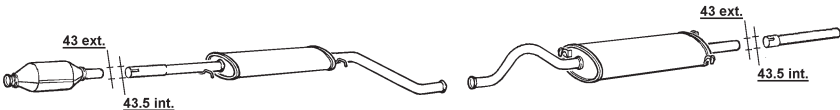

05/1993-09/1996

(N)

1.1 →09/1994
Alt. Sys. 490024

490023

N/A	311203 311203 21081203005	240622 LL22X 210831202005	240151 LL19C 21081201005	110270 LL15H 21091120060
-----	---	---	--	--

NATACHA 1.1,1.5 Kat

1099cc (39 kW,53 CV,HP,PS)
1451cc (52 kW,71 CV,HP,PS)