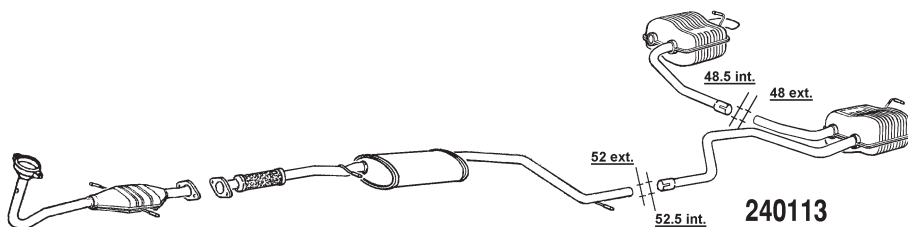

1988cc (100 kW,136 CV,HP,PS)

Typ: BFPLB,BAPMB,BFPHF

02/1993-08/1996

Alt. Sys. 360827

TSN: 296,297,835,836,904,905

360991

430283x2 430284x2

410307