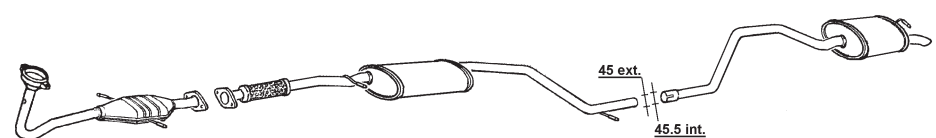

MONDEO 1.8i Kat

1796cc (77 kW,105 CV,HP,PS)

Typ: BNP..

06/1993-08/1996

Alt. Sys. 361149

TSN: 842,868

361065

321111
321111
7036958

260172
FE386Q
6996211

250343
FE390K
7038899