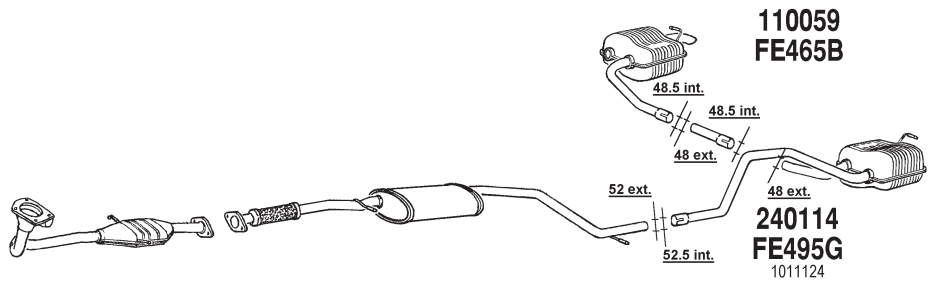

MONDEO 2.0i Kat

1988cc (100 kW,136 CV,HP,PS)

Typ: BNPJL,BNPJM

08/1996-04/1997

Alt. Sys. 361264
TSN: 967

361268

321153
321153
1037006

260171
FE377E
1011087

220328
FE496E
1011112

- 430283x2
- 430284x2
- 410307
- 420210x2
- 410293
- 420210
- 420188
- 430193
- 420304x2
- 430192x2

MONDEO 2.0i Kat

1988cc (100 kW,136 CV,HP,PS)

Typ: BNPJL,BNPJM

08/1996-04/1997

Alt. Sys. 361268
TSN: 967

361264

321153
321153
1037006

260171
FE377E
1011087

220412
FE383W
1011112