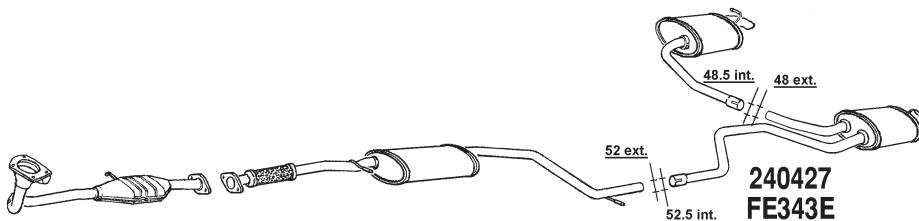

MONDEO 2.0i Kat

1988cc (98 kW,134 CV,HP,PS)

Typ: BFPJE,BFPFH,BAPJE,BAPHF

08/1996-04/1997

Alt. Sys. 361267

TSN: 303,308

361263

321153
321153
1037006

260171
FE377E
1011087

220411
FE344D
1011109

240427
FE343E
1011117