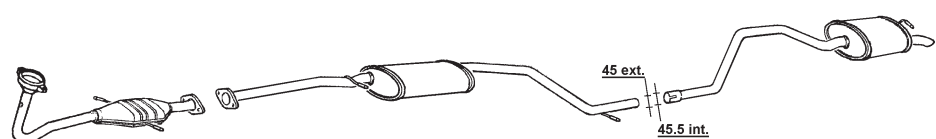

06/1993-08/1996

Alt. Sys. 361148
TSN: 842,868

361064

321111
321111
7211917

260165
FE340J
6872510

250343
FE390K
7038899

MONDEO 1.8i Kat

1796cc (77 kW,105 CV,HP,PS)