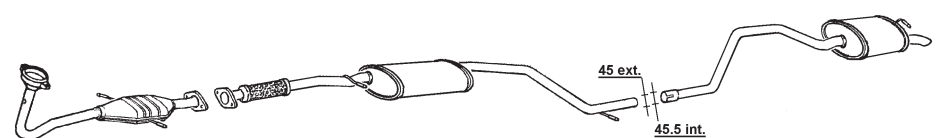

MONDEO 1.8i Kat

1796cc (77 kW,105 CV,HP,PS)

Typ: BNP..

06/1993-08/1996

Alt. Sys. 361149
TSN: 842,868

361065

321111
321111
7036958

260172
FE386Q
6996211

250343
FE390K
7038899