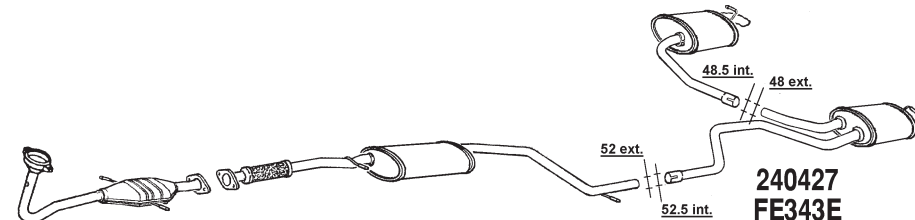

MONDEO 2.0i Kat

1988cc (100 kW,136 CV,HP,PS)

Typ: BFPLB,BAPMB,BFPFH

02/1993-08/1996

Alt. Sys. 360991

TSN: 296,297,835,836,904,905

360827

321111
321111
7211918

260171
FE377E
6996212

220411
FE344D
6935296