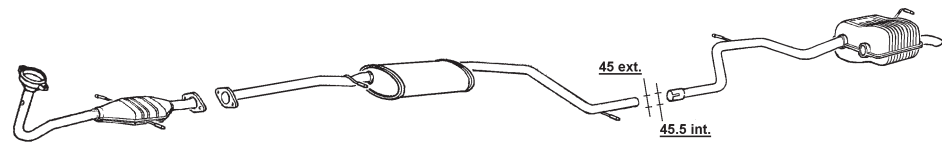

321111
321111
7211916

260165
FE340J
6872510

250104
FE492K
6935293

MONDEO 1.6i Kat
1597cc (66 kW,90 CV,HP,PS)

Typ: BFPAA
Typ: BAPAA

02/1993-08/1996

- 430283x2
- 430284x2
- 410307
- 420210x2
- 410293
- 420210
- 420188
- 430191
- 420188
- 420304