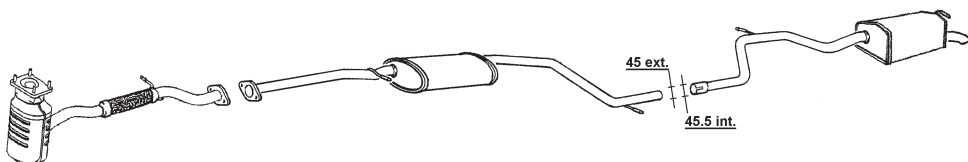

MONDEO 1.8i Kat

1796cc (83 kW,113 CV,HP,PS)

Typ: BFPRK
BAPRK

08/1996-05/1998

TSN: 301,306

361258

N/A

1036992

260669
FE340H
1040543

250461
FE631G
1040865