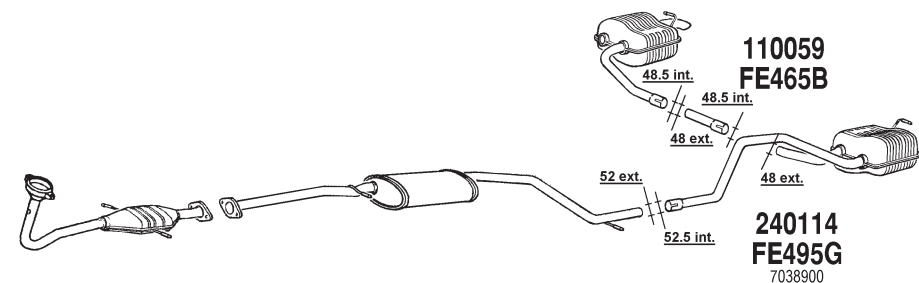

321153
321153
1037006

260671
FE636A
1049991

250466
FE637X
1049992

321111
321111
7211917

260166
FE342G
7010340

220328
FE496E
6921658

MONDEO 2.0i Kat
1988cc (100 kW,136 CV,HP,PS)

Typ: BNPMJ,BNPJL
06/1993-08/1996