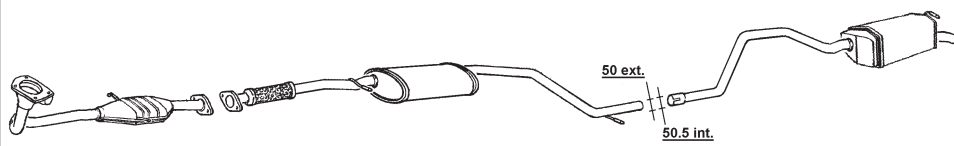

- 410293
- 420210
- 420188
- 420188
- 430193
- 420304