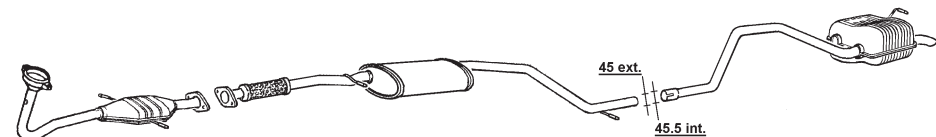

MONDEO 1.8i Kat

1796cc (77 kW,105 CV,HP,PS)

Typ: BNP..

06/1993-08/1996

Alt. Sys. 361065
TSN: 842,868

361149

321111
321111
7211917

260172
FE386Q
6996211

250105
FE497D
7038899