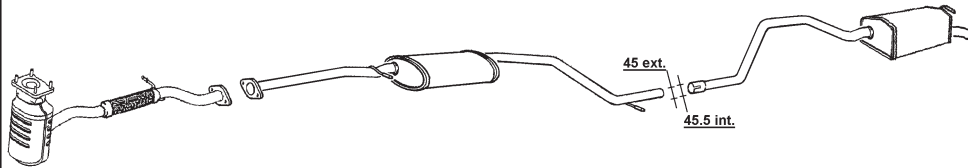

N/A

1034711

260669
FE630H
1040543

250465
FE632E
1040545

MONDEO 1.6i Kat

1597cc (66 kW,90 CV,HP,PS)

Typ: BNP..

08/1996-05/1998

N

410293

420210

420188

430191

420304

TSN: 841

361259

321111
321111
7211917

260165
FE340J
6872510

250104
FE492K
6935293

MONDEO 1.8i Kat

1796cc (77 kW,105 CV,HP,PS)

Typ: BFPBB,BAPBC
BFPMD,BFPBD

02/1993-08/1996