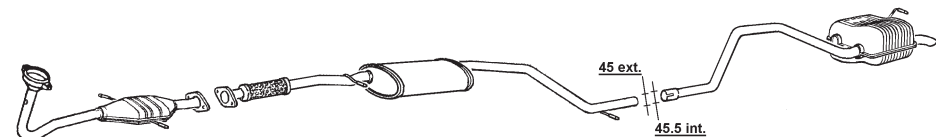

Typ: BNP..

06/1993-08/1996

Alt. Sys. 361065
TSN: 842,868

361149

321111
321111
7211917

260172
FE386Q
6996211

250105
FE497D
7038899

MONDEO 1.8i Kat