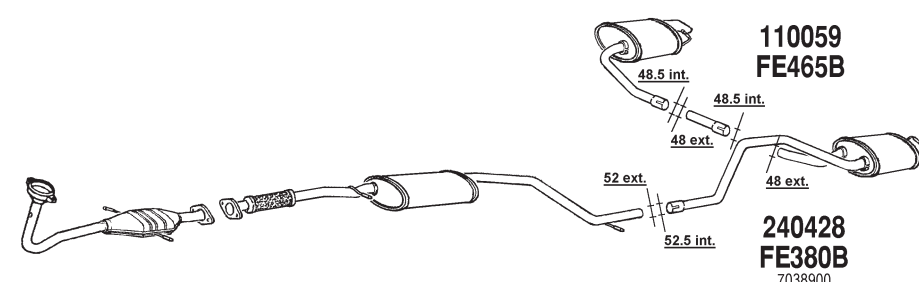

430283x2 430284x2

- 410307 420210x2 410293 420210 420188 430193x2 420304x2 430192x2

Alt. Sys. 360993
TSN: 843,906

360831