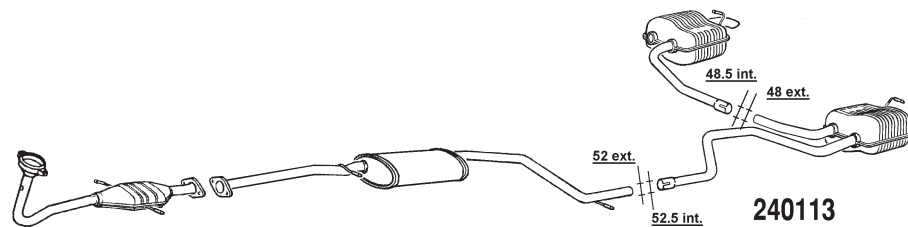

430283x2 430284x2

410307

420210

410293

420210x2

420188

430193

420304x2

430192

240113
FE493J
6935294

MONDEO 2.0i Kat

1988cc (100 kW,136 CV,HP,PS)

Typ: BFPMB,BAPMC,BFPJE

02/1993-08/1996

Alt. Sys. 360990

TSN: 296,297,835,836,904,905

360825