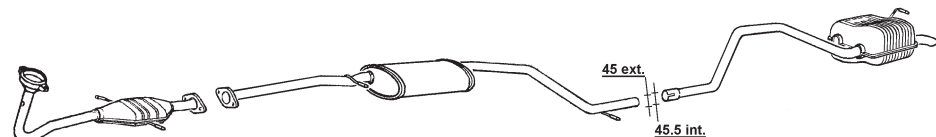

MONDEO 1.8i Kat

1796cc (77 kW,105 CV,HP,PS)

Typ: BNPNJ

06/1993-08/1996

Alt. Sys. 361064
TSN: 842,868

361148

321111
321111
7211917

260165
FE340J
6872510

250105
FE497D
7038899