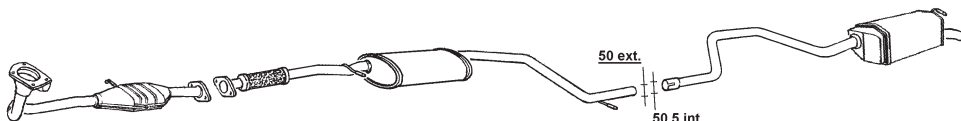

MONDEO 2.0i Kat

1988cc (98 kW,134 CV,HP,PS)

Typ: BFPNG,BAPNG

04/1997-05/1998

TSN: 303,308

361265

321153
321153
1037006

260671
FE636A
1049991

250466
FE637X
1049992