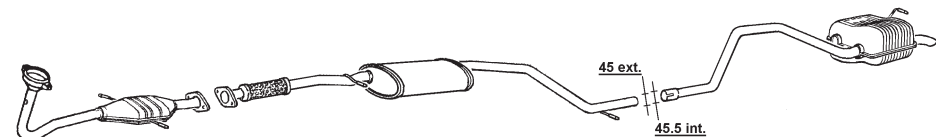

MONDEO 1.8i Kat

1796cc (77 kW,105 CV,HP,PS)

Typ: BNP..

06/1993-08/1996

Alt. Sys. 361065

TSN: 842,868

361149

321111
321111
7211917

260172
FE386Q
6996211

250105
FE497D
7038899