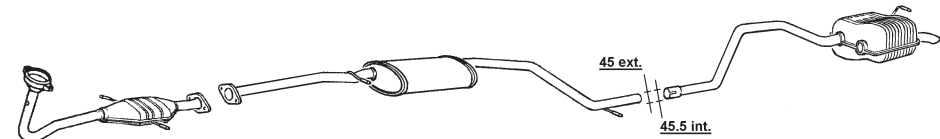

430283x2

430284x2

410307

420210x2

410293

420210

420188

430191

420188

420304

MONDEO 1.6i Kat

1597cc (66 kW,90 CV,HP,PS)

Typ: BNP..

06/1993-08/1996

Alt. Sys. 360988

TSN: 841,887

360821

321111
321111
7211916

260165
FE340J
6872510

250343
FE390K
7038899