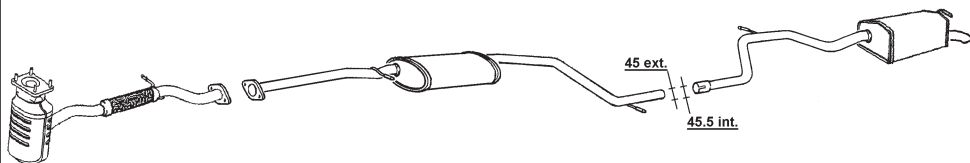

MONDEO 1.6i Kat

1597cc (66 kW,90 CV,HP,PS)

Typ: BFPAD
BAPAD

08/1996-05/1998

TSN: 300,305

361257

N/A

1034711

260669
FE630H

1040543

250461
FE631G

1040865

420210

410293

420188

420188

430191

420188

420304

MONDEO 1.6i Kat

1597cc (66 kW,90 CV,HP,PS)

Typ: BNP.. 03

06/1993-08/1996

Alt. Sys. 360821

TSN: 841,887

360988

321111
321111
7211916

260165
FE340J
6872510

250105
FE497D
7038899