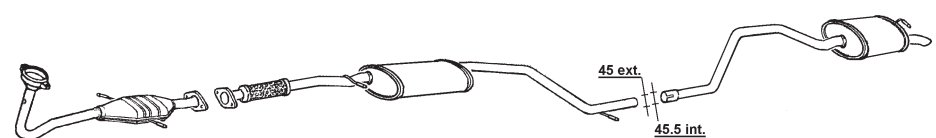

1796cc (77 kW,105 CV,HP,PS)

Typ: BNP..

06/1993-08/1996

Alt. Sys. 361149
TSN: 842,868

361065

321111
321111
7036958

260172
FE386Q
6996211

250343
FE390K
7038899