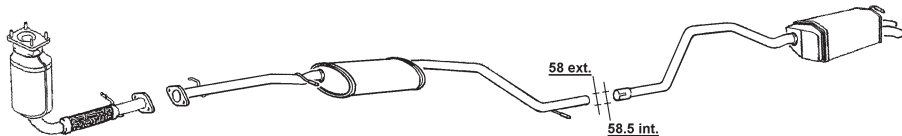

410293

420188x2

420188

430247

420304