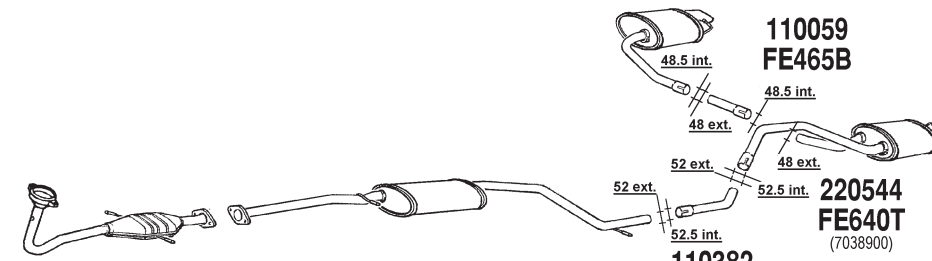

- 430283x2
- 430284x2
- 410307
- 420210x2
- 410293
- 420210
- 420188
- 430193x2
- 420088x2
- 430192x2

MONDEO 2.0i Kat

1988cc (98 kW,134 CV,HP,PS)

Typ: BNPNG

04/1997-05/1998

TSN: 967

361266

321153
321153
1037006

260671
FE636A
1049991

250464
FE638W
1049994