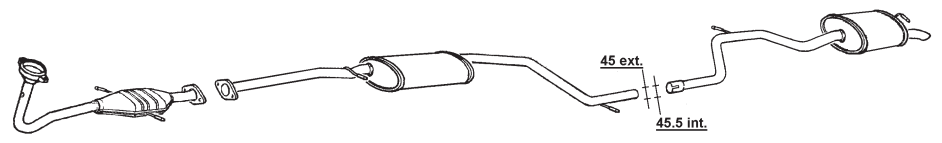

Alt. Sys. 360787
TSN: 831,832,884,885

360996

321111
321111
7036957

260165
FE340J
6872510

250342
FE341H
6935293

MONDEO 1.6i Kat
1597cc (66 kW,90 CV,HP,PS)

Typ: BFPAA
BAPAA

02/1993-08/1996