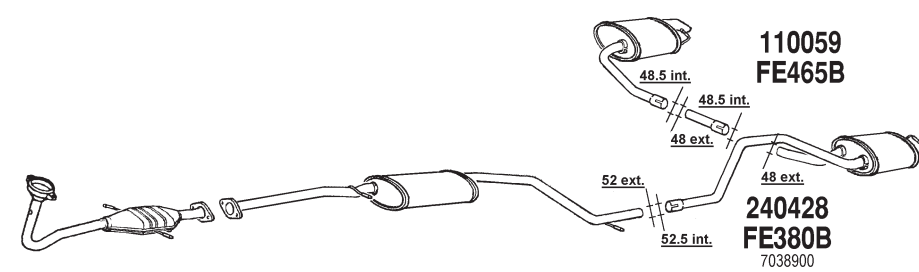

430283x2 430284x2

- 410307 420210x2 410293 420210 420188 430193 420304x2 430192x2

Alt. Sys. 360992
TSN: 843,906

360829

321111
321111
7211917

260171
FE377E
6996212

220328
FE496E
6921658

MONDEO 2.0i Kat
1988cc (100 kW,136 CV,HP,PS)

Typ: BNPJJ,BNPJM
06/1993-08/1996