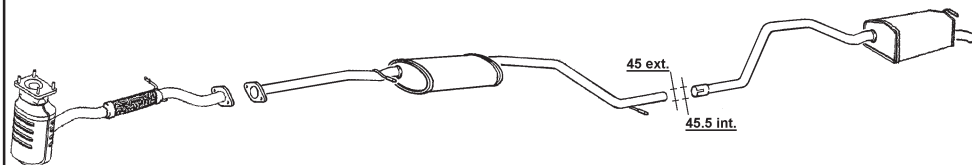

N/A

1036992

260669
FE630H

1040543

250465
FE632E

1040545

MONDEO 1.8i Kat

1796cc (83 kW,113 CV,HP,PS)

Typ: BNPHR,BNPHK,BNPRK

08/1996-05/1998

N

TSN: 842

361260

410293

420210

420188

430191

420304

321111
321111
7211917

260166
FE342G
7010340

220094
FE494H
6935296

MONDEO 2.0i Kat

1988cc (100 kW,136 CV,HP,PS)

Typ: BFPMB.BAPMC,BFPJE

02/1993-08/1996

Alt. Sys. 360825

TSN: 296,297,835,836,904,905

360990