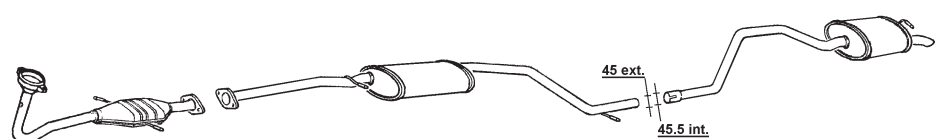

1796cc (77 kW,105 CV,HP,PS)

Typ: BNPNJ

06/1993-08/1996

Alt. Sys. 361148
TSN: 842,868

361064

321111
321111
7211917

260165
FE340J
6872510

250343
FE390K
7038899