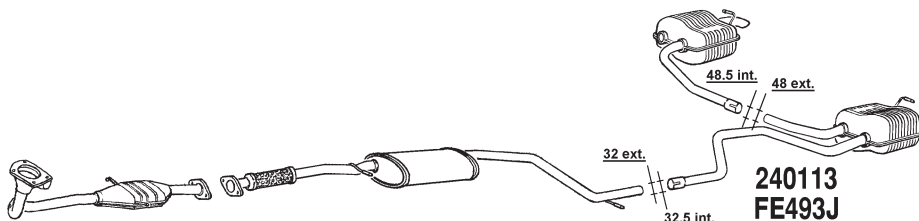

MONDEO 2.0i Kat

1988cc (100 kW,136 CV,HP,PS)

Typ: BFPJE,BFPFH,BAPJE,BAPHF

08/1996-04/1997

Alt. Sys. 361263

TSN: 303,308

361267

321153
321153
1037006

260171
FE377E
1011087

220094
FE494H
1011109

240113
FE493J
1011117