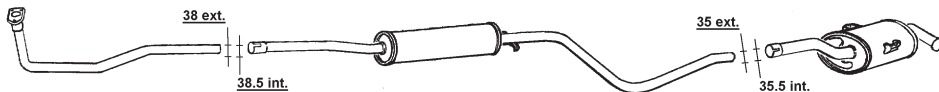

220342
IC8X
6559000108

MINI 650,650
SE
617cc (23 kW,31 CV,HP,PS)
Mot: 2 Cyl.

11/1984-1988

430189

430245

280004

110262
IC9W
6559021104

260410
IC10B
6559021105