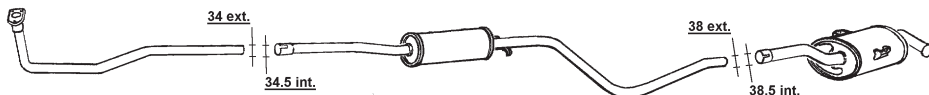

220342
IC8X
6559000108

MINI 650,650
SE
617cc (23 kW,31 CV,HP,PS)
Mot: 2 Cyl.

11/1984-1988

430189

430245

280004

110262
IC9W
6559021104

260410
IC10B
6559021105

210366
IC11A
6559021108

MINI 1.0
S,SL,SE
MINITRE/SE
993cc (38 kW,52 CV,HP,PS)
993cc (40 kW,54 CV,HP,PS)
Mot: 3Cyl.

06/1982-05/1983

430245

430189

280005

N/A

N/A