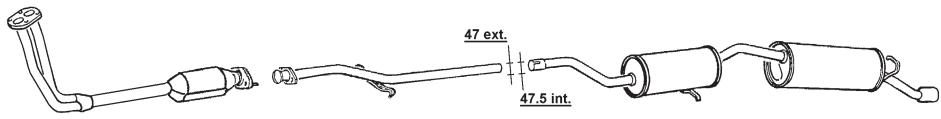

1372cc (51 kW,69 CV,HP,PS)
Mot: 160A1.046

Typ: 146EI
09/1995-12/1997

280028

321051
321051
7746718

120218
FT421T
7683268

250269
FT419W
7644700

MILLE 1.7D Diesel Clip

1697cc (42 kW,57 CV,HP,PS)
Mot: 146B2

Typ: 146EO
03/1996-12/1997

280029

250270
FT433B
7692839

250115
FT249W
7638555