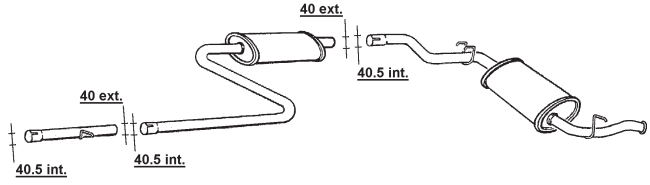

MILLE 1.0ie

994cc (35 kW,48 CV,HP,PS)
Mot: 146C7

Typ: 146FP
07/1994-08/1995

280020

N/A N/A

110325
IC27B
7524917

230473
IC25D
7524082

230315
FT425L
7528504

MILLE 1.0ie Kat Clip

994cc (35 kW,48 CV,HP,PS)
Mot: 146C7

Typ: 146EX
09/1995-12/1997

280027

N/A
46419920

311144
311144
7772601

250320
FT264A
7704984

MILLE 1.4ie Kat Clip Super