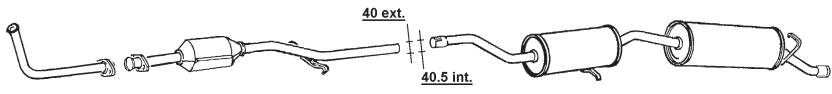

MILLE 1.0ie

994cc (35 kW,48 CV,HP,PS)
Mot: 146C7

Typ: 146FP
07/1994-08/1995

280020

N/A N/A

110325
IC27B
7524917

230473
IC25D
7524082

230315
FT425L
7528504

MILLE 1.0ie Kat Clip

994cc (35 kW,48 CV,HP,PS)
Mot: 146C7

Typ: 146EX
09/1995-12/1997

280027

N/A
46419920

311144
311144
7772601

250320
FT264A
7704984

MILLE 1.4ie Kat Clip Super