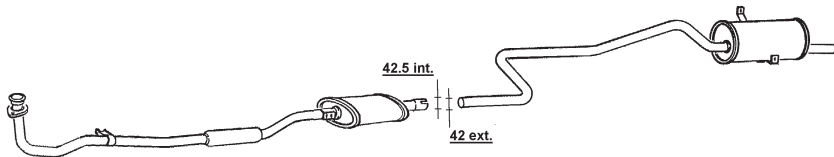

MICRA 1.0

988cc (36 kW,50 CV,HP,PS)

Typ: K10

1983-11/1988

TSN: 386,387

270140

260099
DN161W
2001015B00

250063
DN162V
2010015B00

420079

430239

420075

430190

420076x2

MICRA 1.0

988cc (36 kW,50 CV,HP,PS)

Typ: K10

1983-12/1992

MICRA 1.0,1.2

988cc (36 kW,50 CV,HP,PS)

1235cc (44 kW,60 CV,HP,PS)

Typ: K10

11/1988-12/1992

TSN: 386,387,445

270141