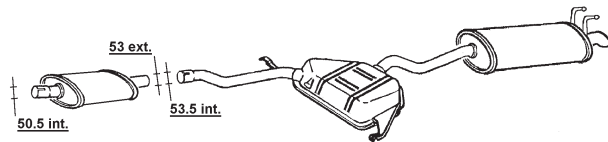

430193

430194

420273

420227

420144