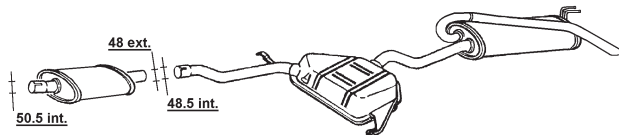

260621
FT548G
(46442613)

430193

430192

420273

420227

420144

MAREA 1.8i Kat MAREA WEEKEND 16v ELX,HLX

1747cc (83 kW,113 CV,HP,PS)
Mot: 182A2