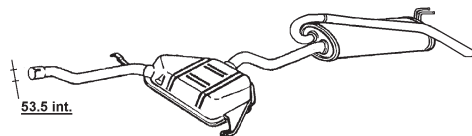

N/A

N/A

270407
FT545K
46456594

430194

420273

420227

420144

MAREA 1.6i Kat MAREA WEEKEND 16v SX,ELX

1581cc (75 kW,103 CV,HP,PS)
Mot: 182A4

Typ: 185AX

10/1996→

TSN: 120,364

330437

N/A

N/A

210542
FT547H
(46442613)

260621
FT548G
(46442613)