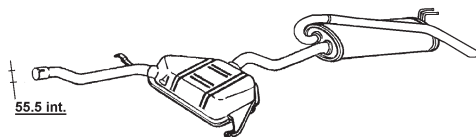

430247

420273

420227

420144

MAREA 1.9TD,2.5TD Kat MAREA WEEKEND Turbo Diesel SX,ELX,HX

1910cc (55 kW,75 CV,HP,PS)

1910cc (74 kW,101 CV,HP,PS)

2387cc (91 kW,124 CV,HP,PS)