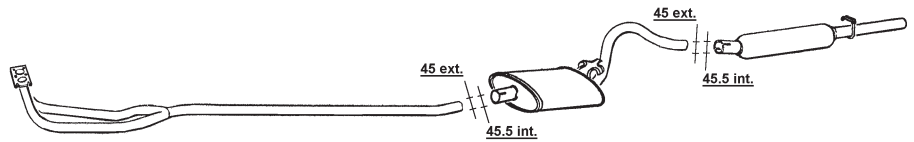

# MANTA CC 1.9N

1897cc (55 kW,75 CV,HP,PS)

ch.no.215523→  
1978-1985

160056  
OL55G  
854041

220244  
VL260J  
852370

210235  
VL261H  
852373

TSN: 566

390799