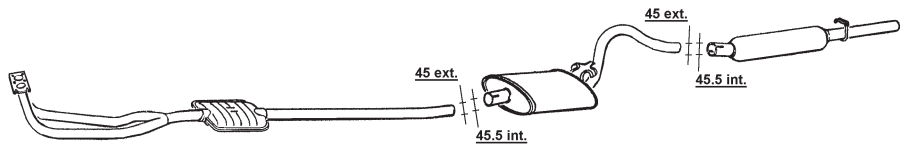

# MANTA CC 1.9S,2.0N

1897cc (66 kW,90 CV,HP,PS)

1979cc (72 kW,98 CV,HP,PS)

ch.no.1536240→  
1978-1985

270271  
OL49P  
854271

220244  
VL260J  
852371

210235  
VL261H  
852373

TSN: 567