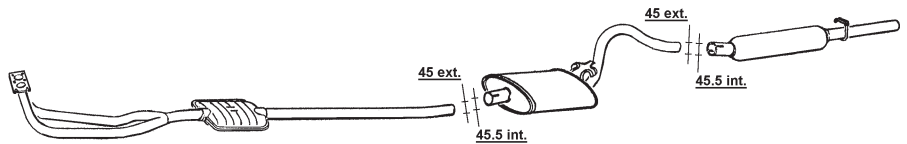

# MANTA CC 1.9S

1897cc (66 kW,90 CV,HP,PS)

→ch.no.1536239  
1978-1985

N/A

854261

220244  
VL260J  
852371

210235  
VL261H  
852373