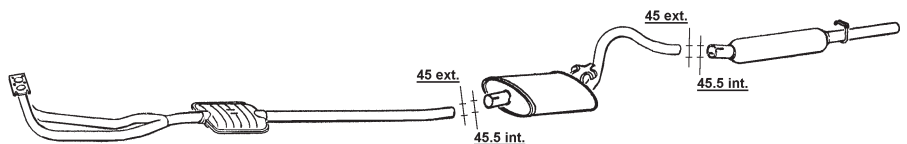

# MANTA CC 2.0S

1979cc (73 kW,100 CV,HP,PS)

1978-1985

260381  
OL88H  
854268

220244  
VL260J  
852371

210235  
VL261H  
852373

TSN: 568

390802