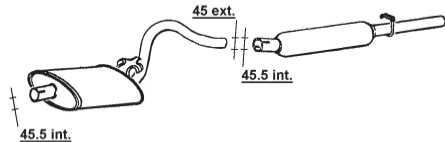

MANTA 2.0i GTE

1979cc (81 kW,110 CV,HP,PS)

→ch.no.G6034591

1978-1986

390803

N/A

220244
VL260J
852371

210235
VL261H
852373

N/A

220169
OL82Q
852322

210159
OL90E
852321

MANTA 2.0i GTE

1979cc (81 kW,110 CV,HP,PS)

→ch.no.G6034591

1978-1986

430191