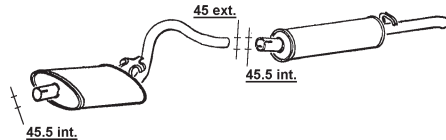

N/A

220169
OL82Q
852322

210159
OL90E
852321

MANTA 2.0i GTE

1979cc (81 kW,110 CV,HP,PS)

→ch.no.G6034591

1978-1986

430191